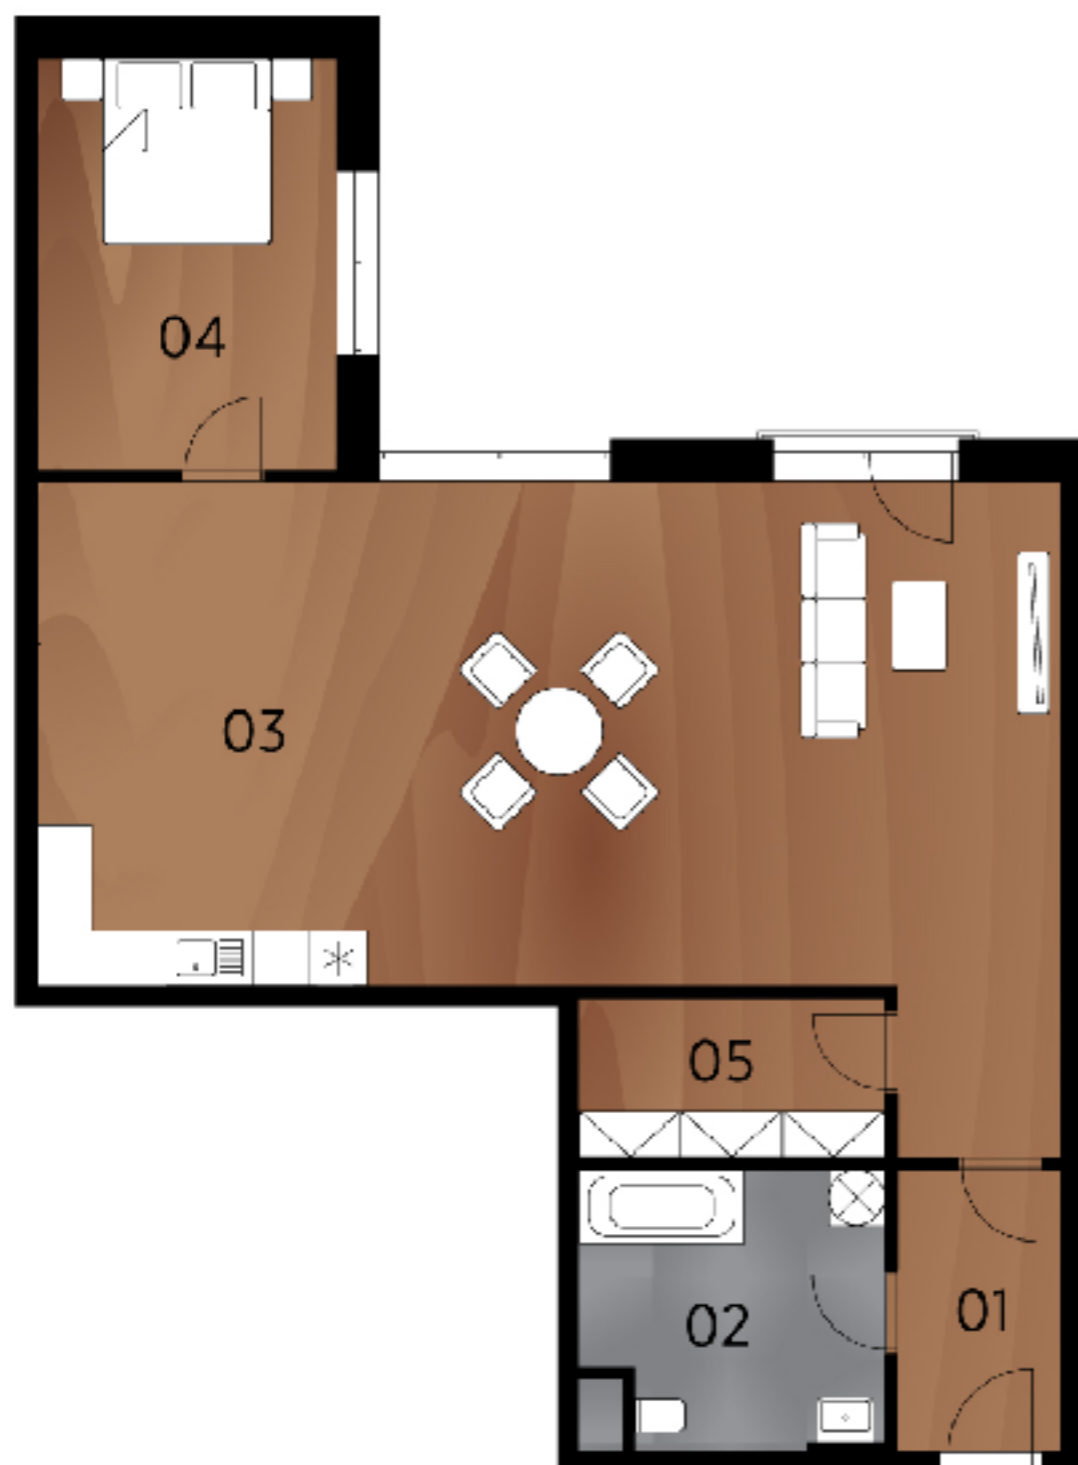

## Půdorys bytu

## Legenda místností

č.	Místnost	m <sup>2</sup>
01	Předsíň	5,29
02	Koupelna	9,33
03	Obývací pokoj + kk	62,99
04	Ložnice	13,30
05	Šatna	5,87
<b>Celkem</b>		<b>96,78</b>

## Umístění na podlaží

**Upozornění:** Toto grafické zobrazení půdorysů bytu je zpracováno pouze pro marketingové účely. Výměry jednotlivých místností jsou pouze orientační. Znázorněné interiérové vybavení (nábytek, kuchyňská linka, atd.) je pouze ilustrativní a není součástí dodávky a ceny bytu. Rozsah dodávky je specifikován ve standardu.