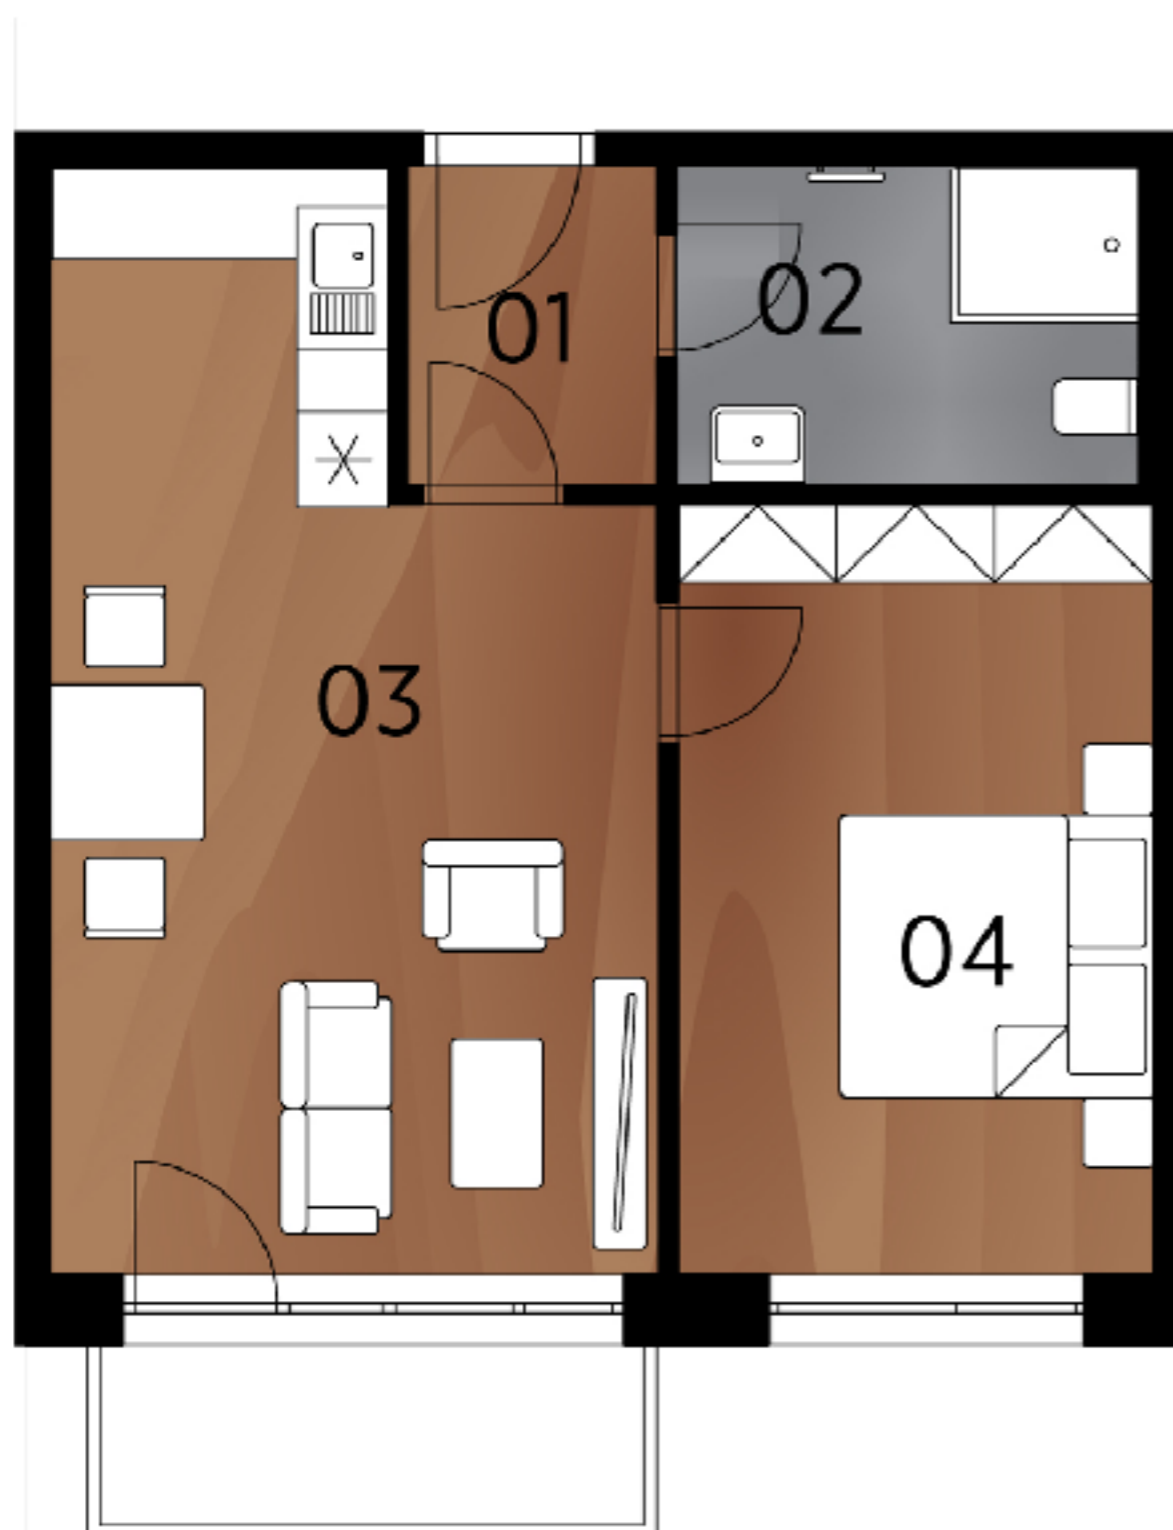

Půdorys bytu

Legenda místností

č.	Místnost	m ²
01	Předsíň	4,35
02	Koupelna	6,94
03	Obývací pokoj + kk	22,37
04	Ložnice	12,40
Celkem		45,57
05	Balkon	5,0

Umístění na podlaží

Upozornění: Toto grafické zobrazení půdorysů bytu je zpracováno pouze pro marketingové účely. Výměry jednotlivých místností jsou pouze orientační. Znázorněné interiérové vybavení (nábytek, kuchyňská linka, atd.) je pouze ilustrativní a není součástí dodávky a ceny bytu. Rozsah dodávky je specifikován ve standardu.