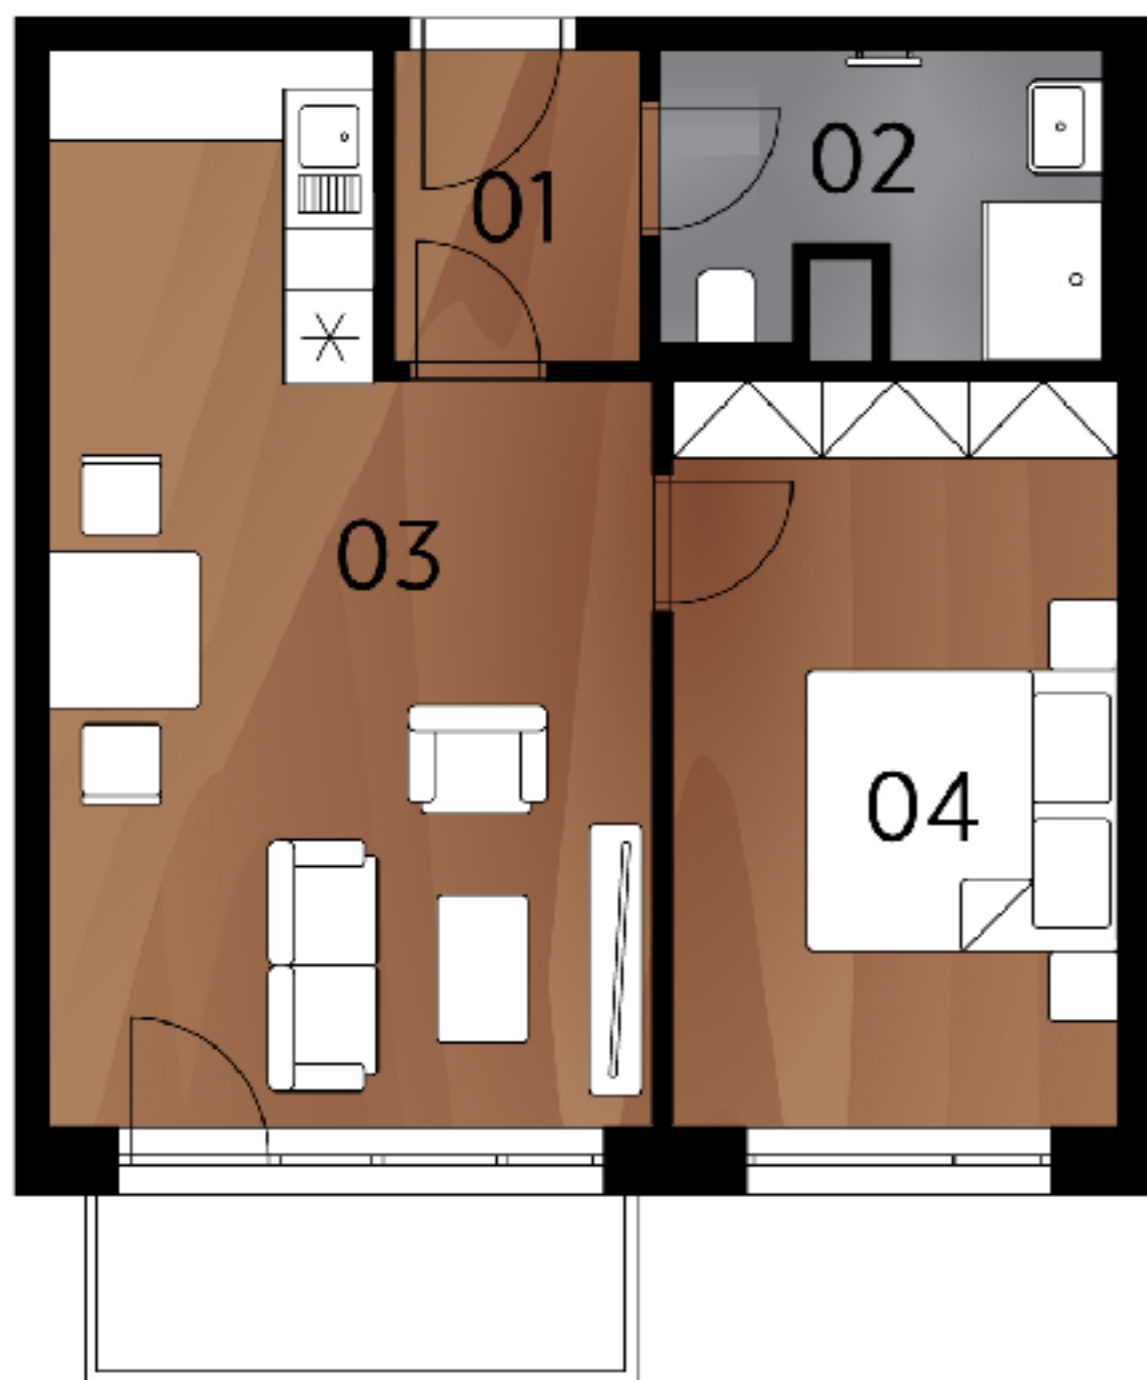

Půdorys bytu

Legenda místností

č.	Místnost	m ²
01	Předsíň	4,35
02	Koupelna	7,22
03	Obývací pokoj + kk	22,30
04	Ložnice	12,00
Celkem		45,86
05	Balkon	5,0

Umístění na podlaží

Upozornění: Toto grafické zobrazení půdorysů bytu je zpracováno pouze pro marketingové účely. Výměry jednotlivých místností jsou pouze orientační. Znázorněné interiérové vybavení (nábytek, kuchyňská linka, atd.) je pouze ilustrativní a není součástí dodávky a ceny bytu. Rozsah dodávky je specifikován ve standardu.