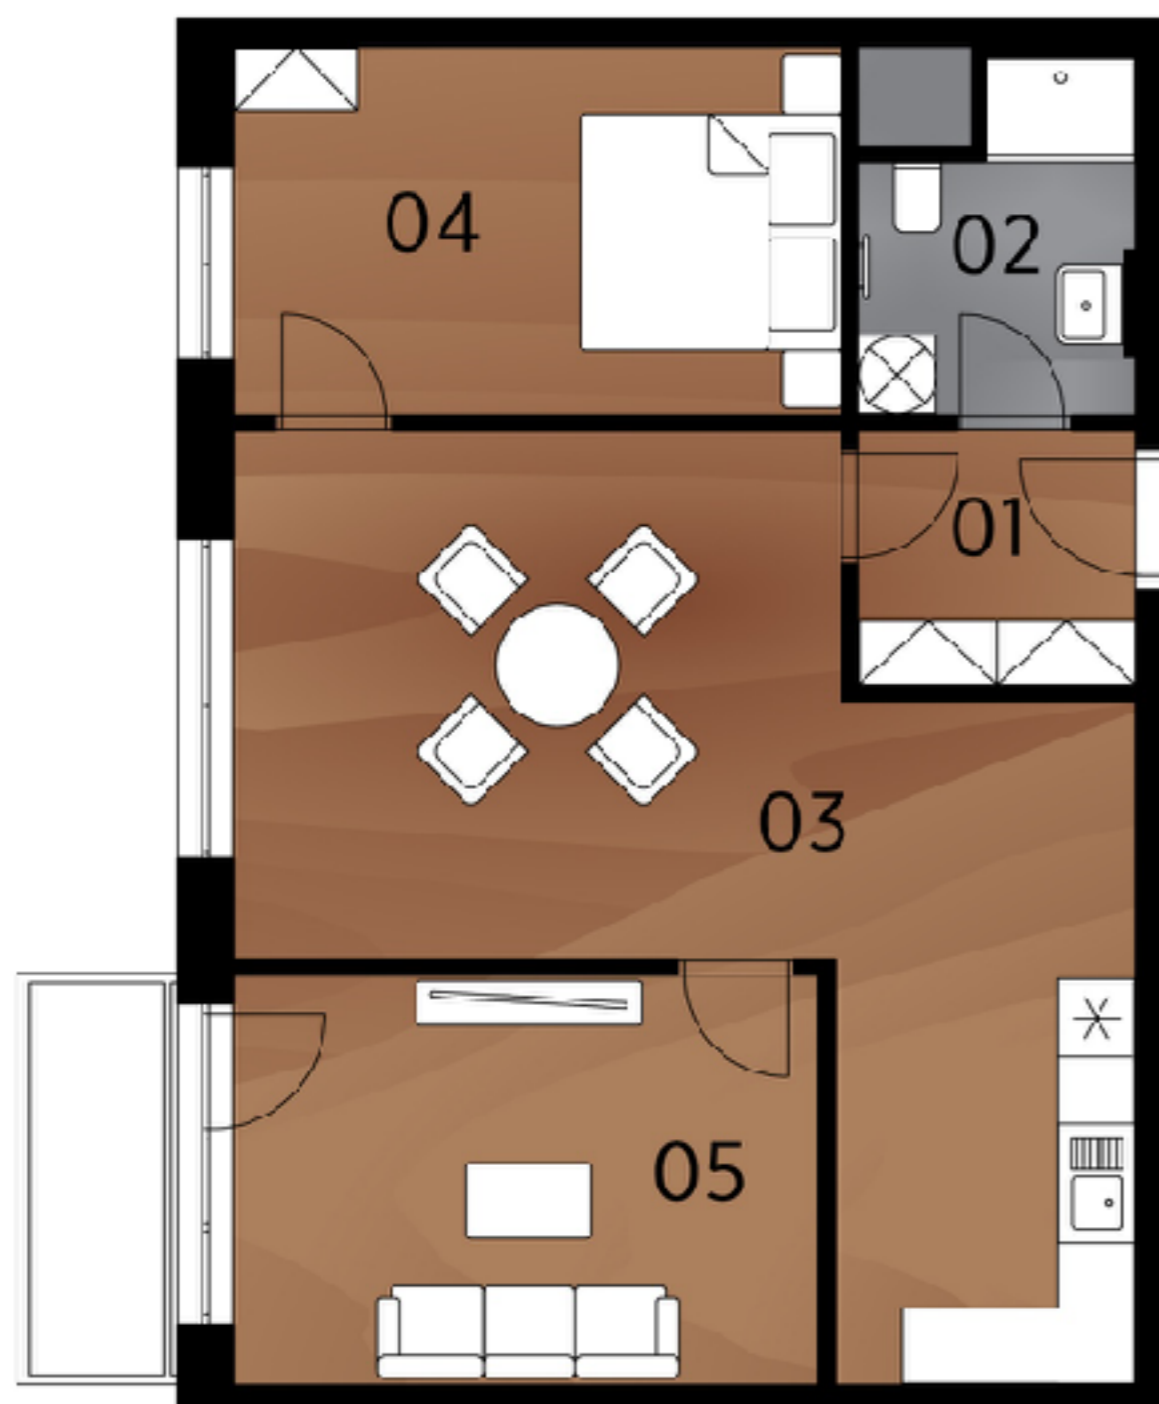

Půdorys bytu

Legenda místností

č.	Místnost	m ²
01	Předsíň	4,39
02	Koupelna	5,45
03	Kuchyně + jídelní kout	30,21
04	Ložnice	13,28
05	Obývací pokoj	14,99
Celkem		68,33
06	Balkon	5,0

Umístění na podlaží

Upozornění: Toto grafické zobrazení půdorysů bytu je zpracováno pouze pro marketingové účely. Výměry jednotlivých místností jsou pouze orientační. Znázorněné interiérové vybavení (nábytek, kuchyňská linka, atd.) je pouze ilustrativní a není součástí dodávky a ceny bytu. Rozsah dodávky je specifikován ve standardu.