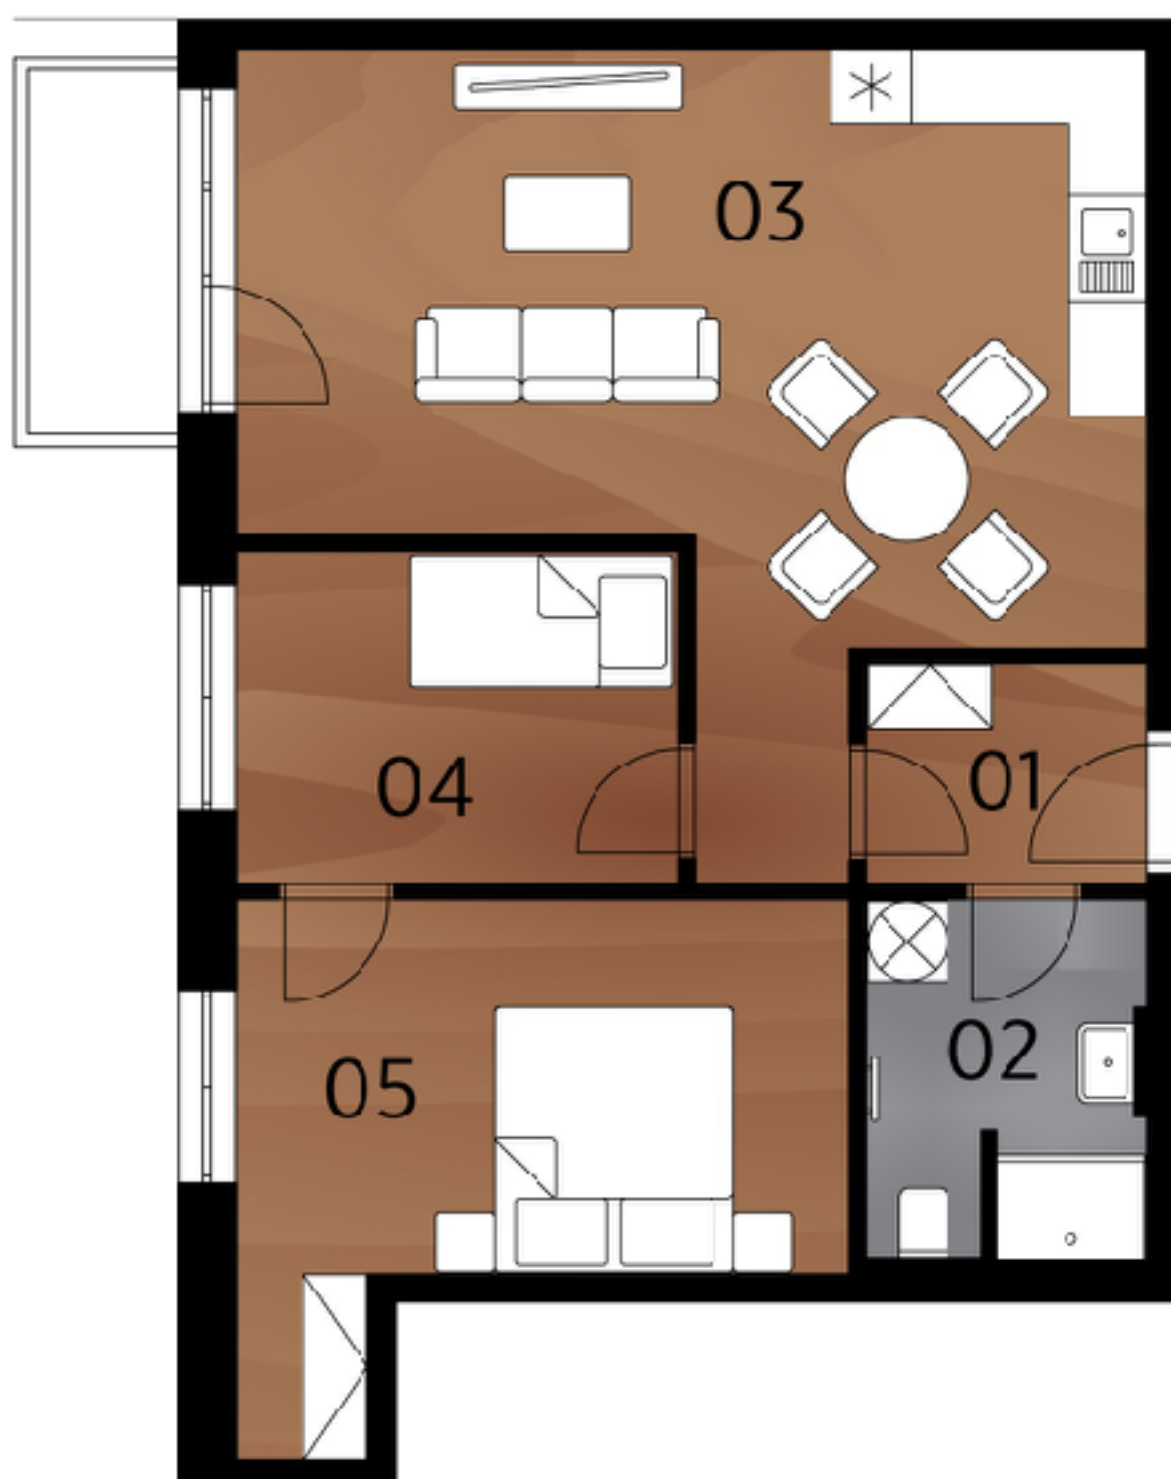

Půdorys bytu

Legenda místností

č.	Místnost	m ²
01	Předsíň	3,70
02	Koupelna	6,27
03	Obývací pokoj + kk	32,28
04	Pokoj	8,77
05	Ložnice	15,08
Celkem		66,10
06	Balkon	5,0

Umístění na podlaží

Upozornění: Toto grafické zobrazení půdorysů bytu je zpracováno pouze pro marketingové účely. Výměry jednotlivých místností jsou pouze orientační. Znázorněné interiérové vybavení (nábytek, kuchyňská linka, atd.) je pouze ilustrativní a není součástí dodávky a ceny bytu. Rozsah dodávky je specifikován ve standardu.