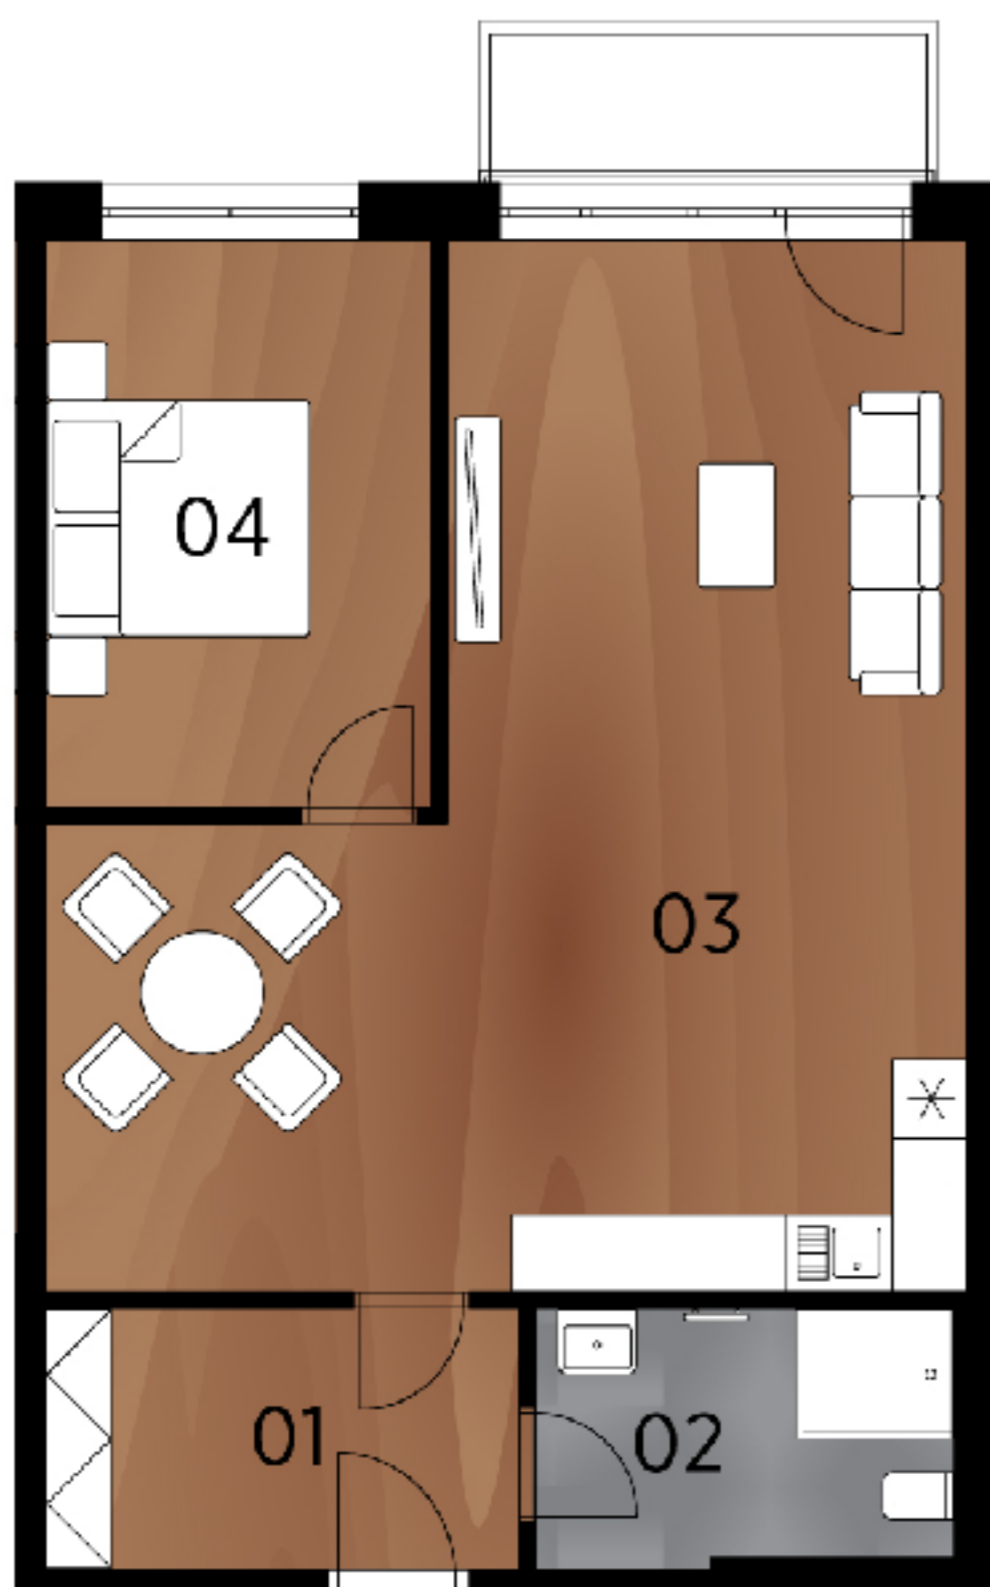

Půdorys bytu

Legenda místností

č.	Místnost	m ²
01	Předsíň	10,95
02	Koupelna	9,93
03	Obývací pokoj + kk	36,32
04	Ložnice	12,38
Celkem		65,59
05	Balkon	5,0

Umístění na podlaží

Upozornění: Toto grafické zobrazení půdorysů bytu je zpracováno pouze pro marketingové účely. Výměry jednotlivých místností jsou pouze orientační. Znázorněné interiérové vybavení (nábytek, kuchyňská linka, atd.) je pouze ilustrativní a není součástí dodávky a ceny bytu. Rozsah dodávky je specifikován ve standardu.