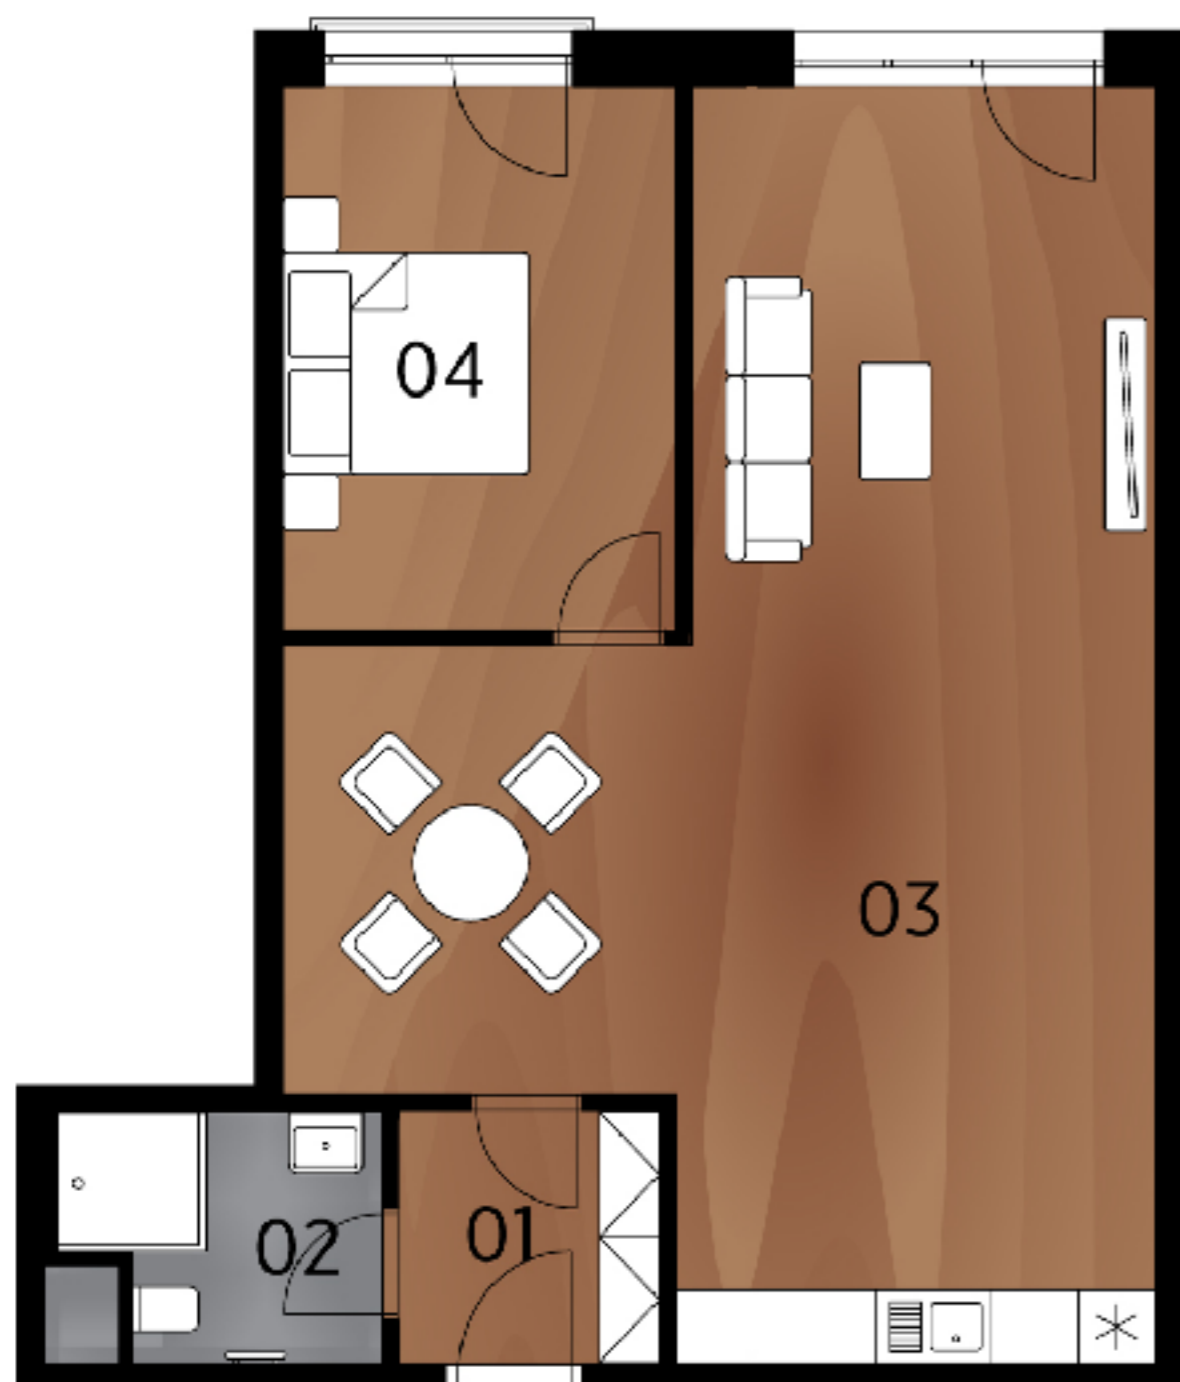

Půdorys bytu

Legenda místností

č.	Místnost	m ²
01	Předsíň	6,43
02	Koupelna	7,48
03	Obývací pokoj + kk	47,97
04	Ložnice	12,00
Celkem		73,88

Umístění na podlaží

Upozornění: Toto grafické zobrazení půdorysů bytu je zpracováno pouze pro marketingové účely. Výměry jednotlivých místností jsou pouze orientační. Znázorněné interiérové vybavení (nábytek, kuchyňská linka, atd.) je pouze ilustrativní a není součástí dodávky a ceny bytu. Rozsah dodávky je specifikován ve standardu.