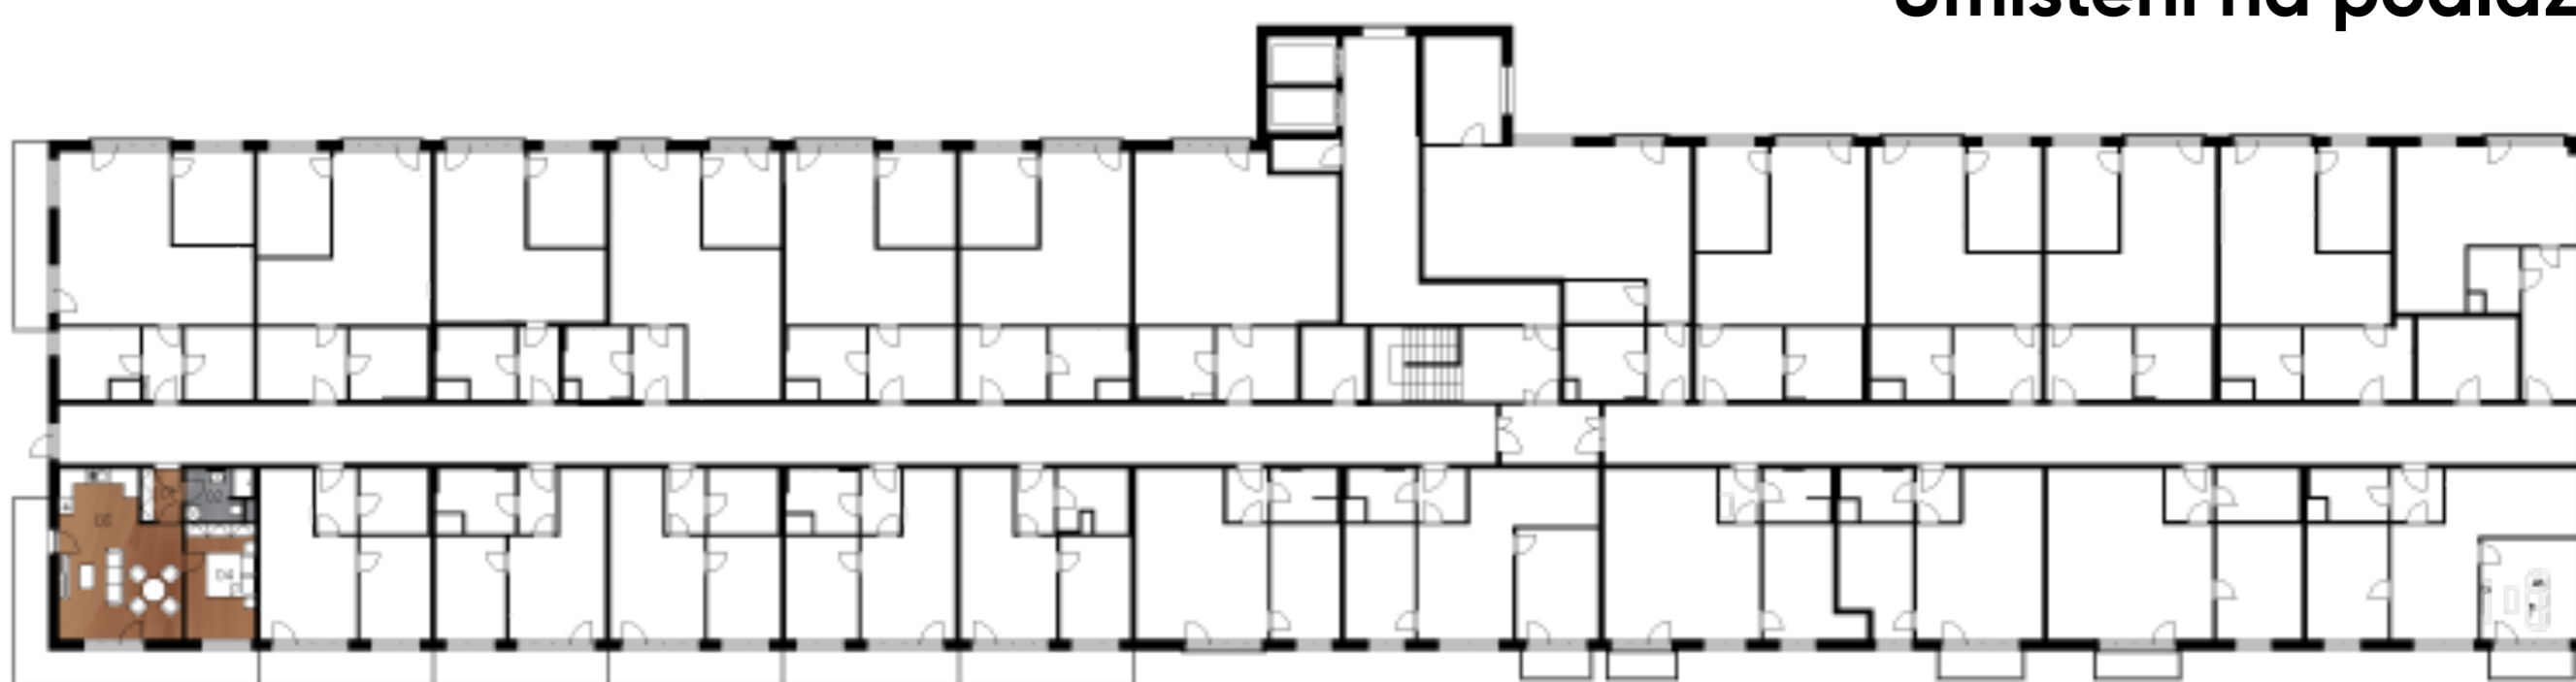

Půdorys bytu

Legenda místností

| č. | Místnost | m ² |
|---------------|--------------------|----------------|
| 01 | Předsíň | 3,73 |
| 02 | Koupelna | 6,14 |
| 03 | Obývací pokoj + kk | 29,81 |
| 04 | Ložnice | 13,28 |
| Celkem | | 52,97 |
| 05 | Terasa | 18,0 |

Umístění na podlaží

Upozornění: Toto grafické zobrazení půdorysů bytu je zpracováno pouze pro marketingové účely. Výměry jednotlivých místností jsou pouze orientační. Znázorněné interiérové vybavení (nábytek, kuchyňská linka, atd.) je pouze ilustrativní a není součástí dodávky a ceny bytu. Rozsah dodávky je specifikován ve standardu.