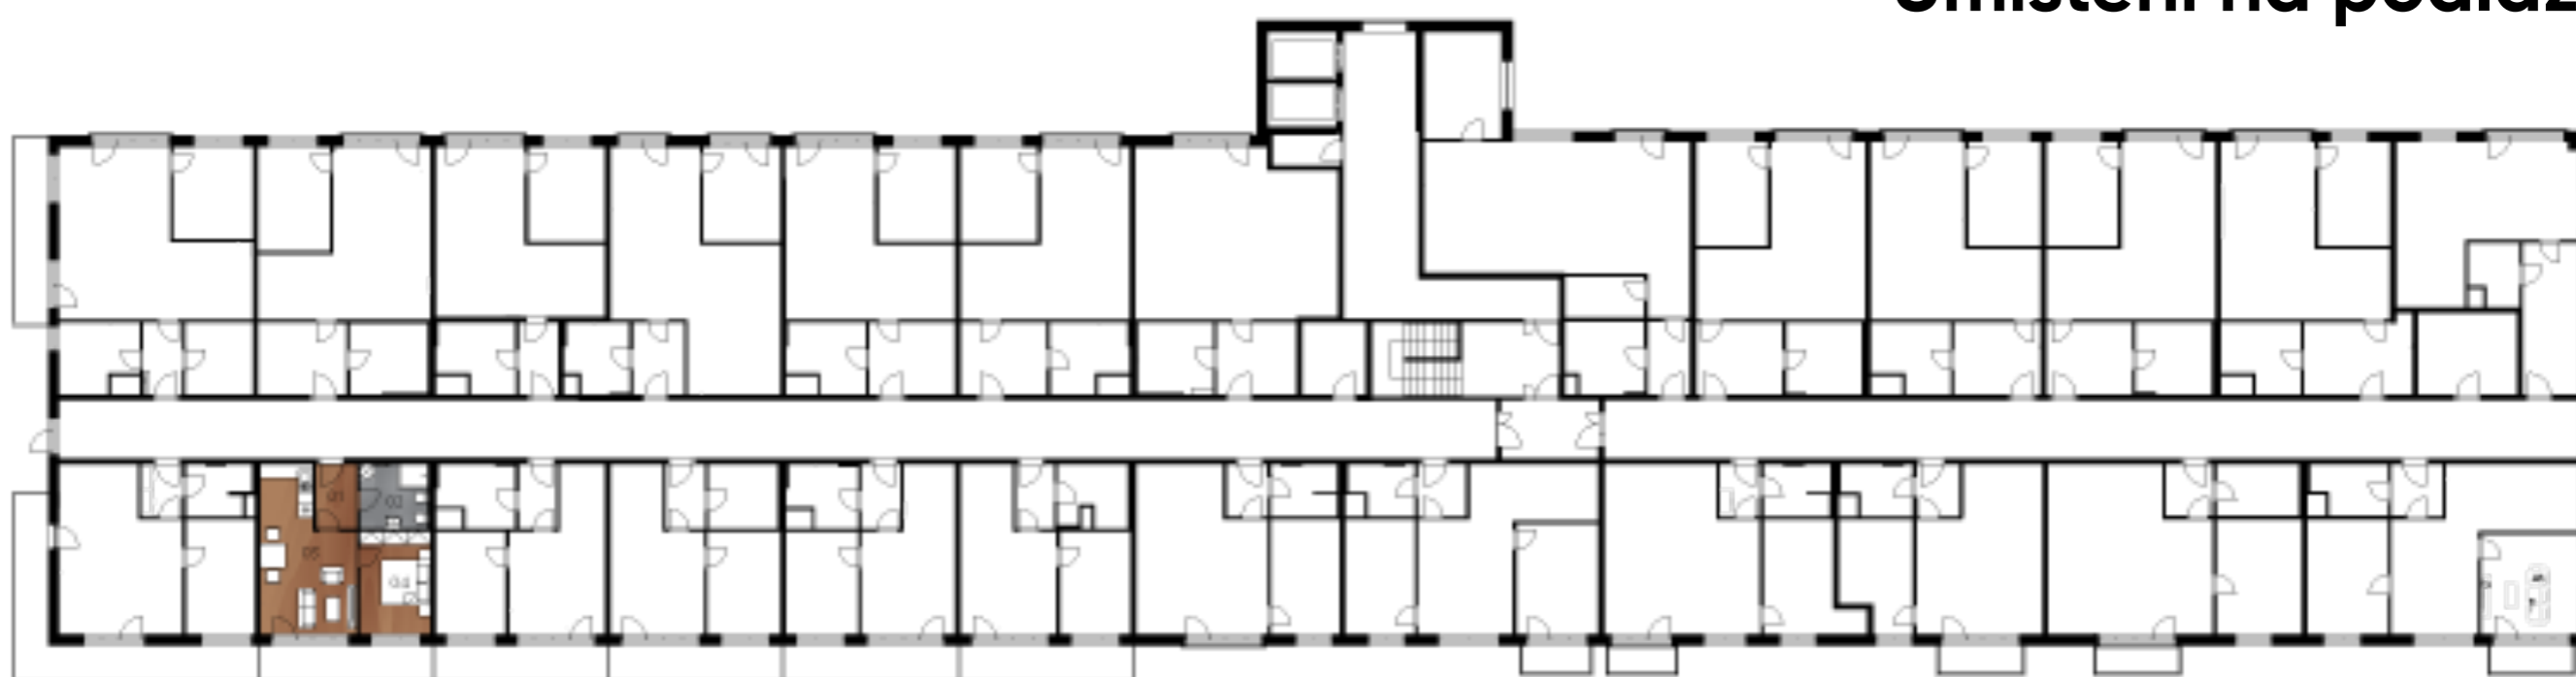

Půdorys bytu

Legenda místností

| č. | Místnost | m ² |
|---------------|--------------------|----------------|
| 01 | Předsíň | 4,35 |
| 02 | Koupelna | 7,79 |
| 03 | Obývací pokoj + kk | 22,36 |
| 04 | Ložnice | 12,00 |
| Celkem | | 46,72 |
| 05 | Balkon | 5,0 |

Umístění na podlaží

Upozornění: Toto grafické zobrazení půdorysů bytu je zpracováno pouze pro marketingové účely. Výměry jednotlivých místností jsou pouze orientační. Znázorněné interiérové vybavení (nábytek, kuchyňská linka, atd.) je pouze ilustrativní a není součástí dodávky a ceny bytu. Rozsah dodávky je specifikován ve standardu.