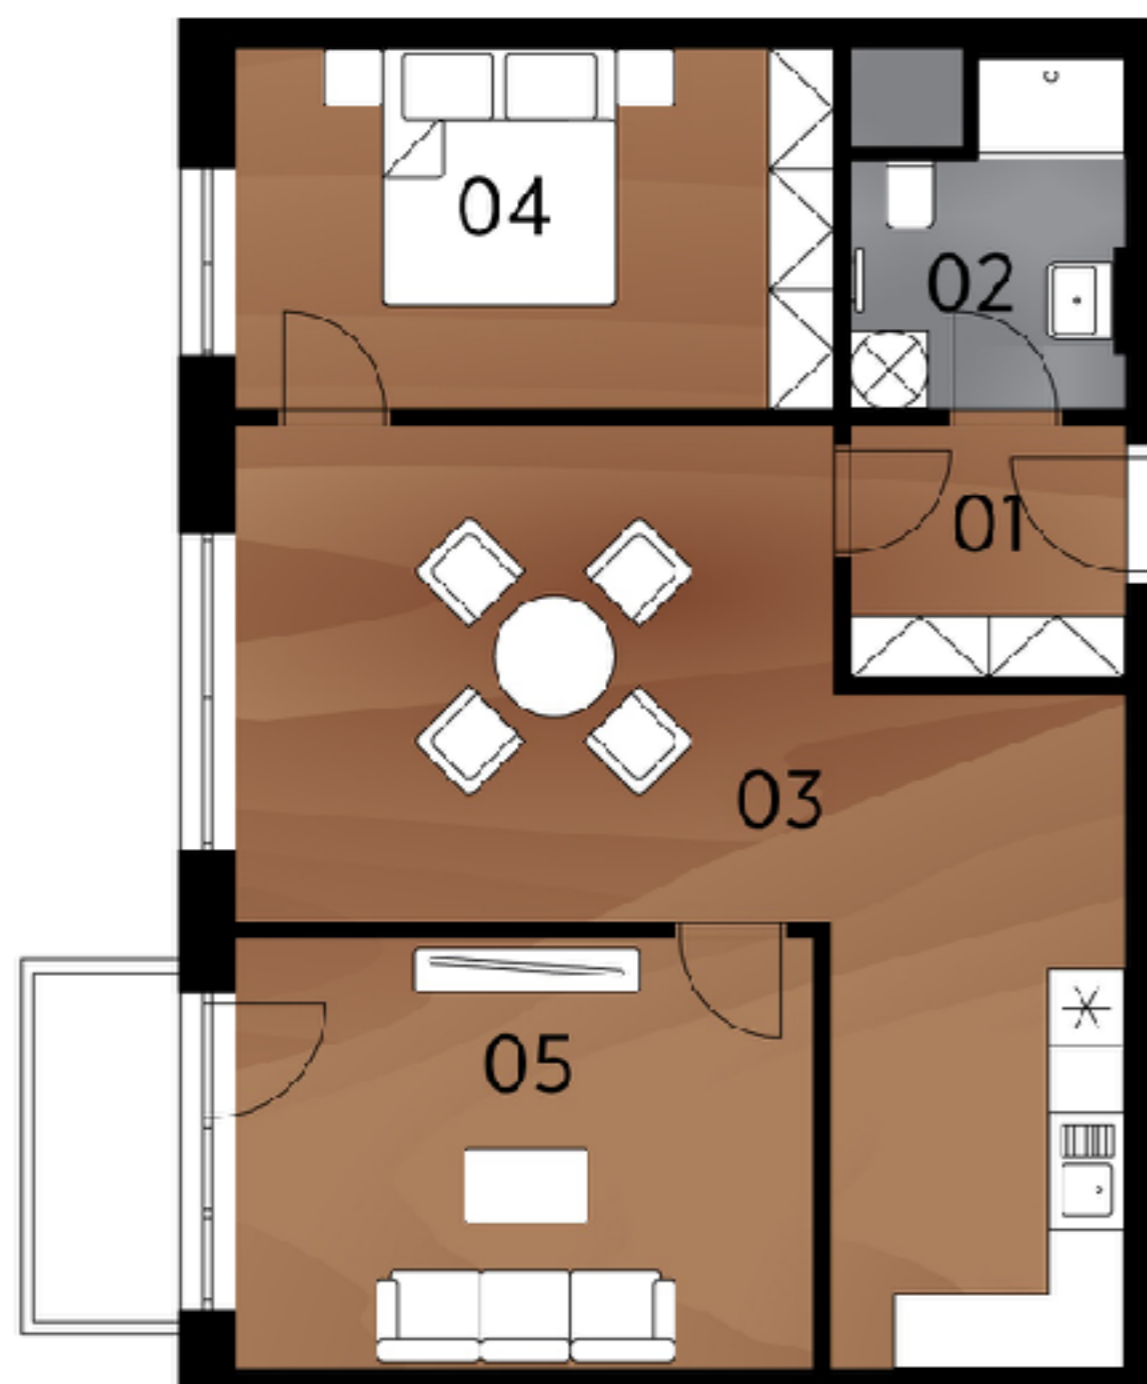

## Půdorys bytu

## Legenda místností

č.	Místnost	m <sup>2</sup>
01	Předsíň	4,39
02	Koupelna	5,45
03	Kuchyně + jídelní kout	30,21
04	Ložnice	13,28
05	Obývací pokoj	14,99
<b>Celkem</b>		<b>70,92</b>
06	Balkon	5,00

## Umístění na podlaží

**Upozornění:** Toto grafické zobrazení půdorysů bytu je zpracováno pouze pro marketingové účely. Výměry jednotlivých místností jsou pouze orientační. Znázorněné interiérové vybavení (nábytek, kuchyňská linka, atd.) je pouze ilustrativní a není součástí dodávky a ceny bytu. Rozsah dodávky je specifikován ve standardu.