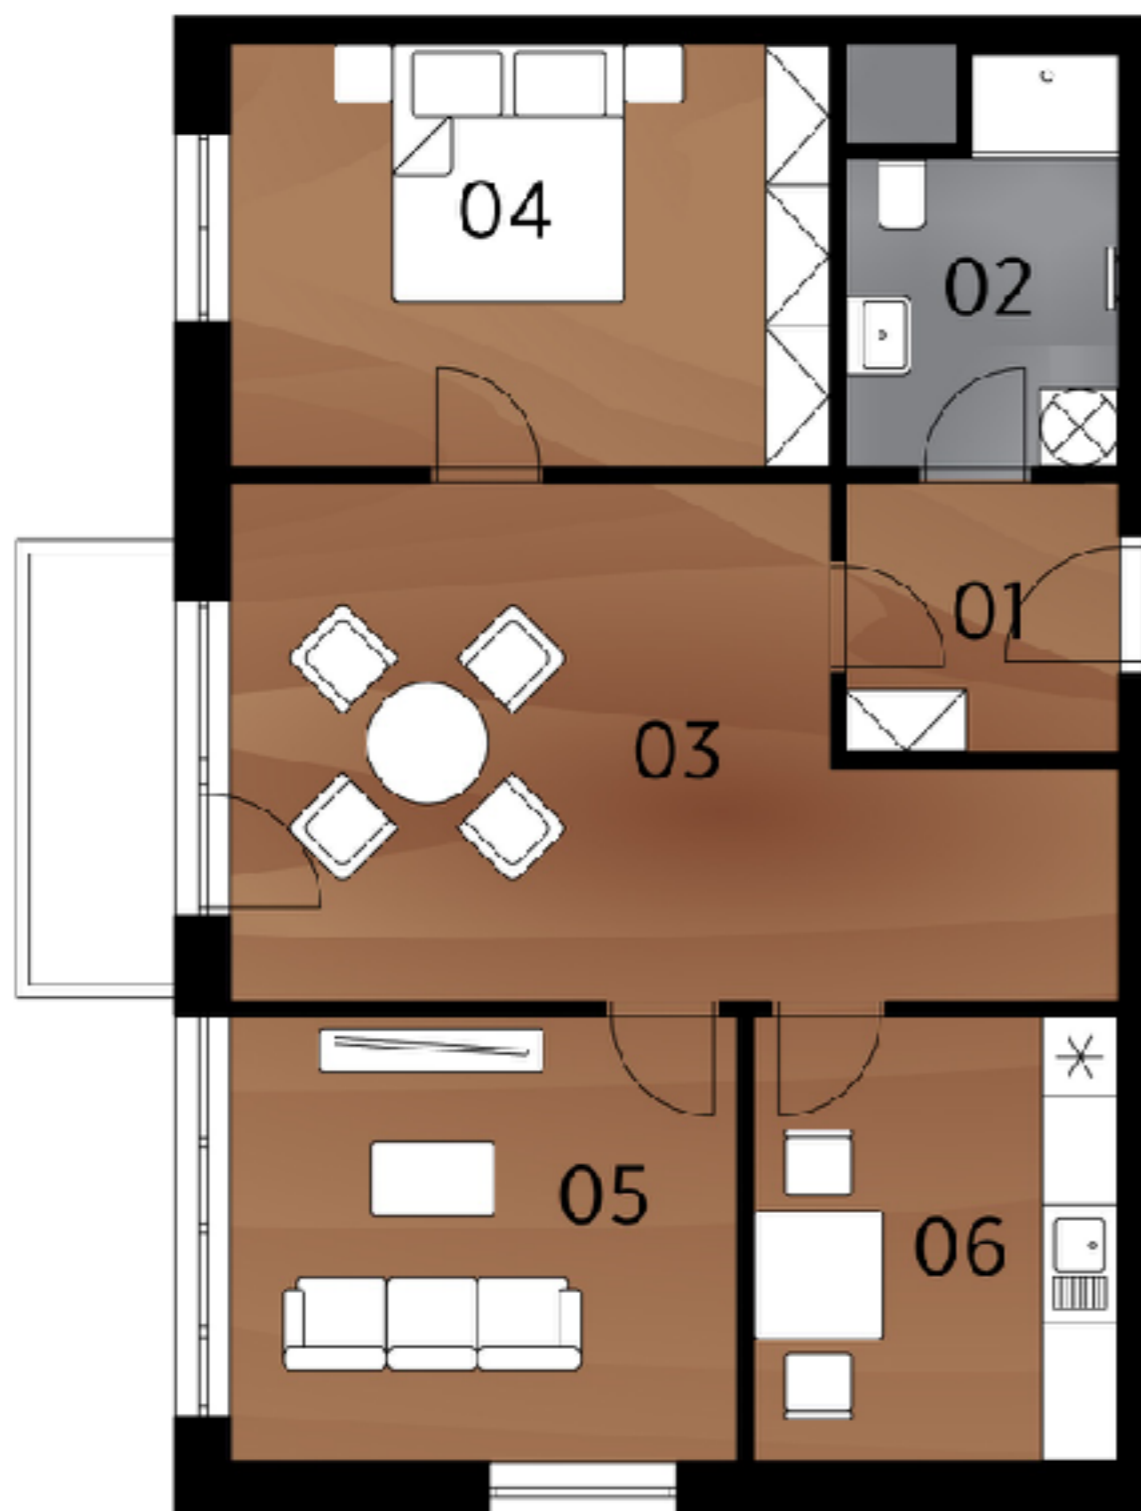

## Půdorys bytu

## Legenda místností

č.	Místnost	m <sup>2</sup>
01	Předsíň	4,39
02	Koupelna	5,45
03	Kuchyně + jídelní kout	30,21
04	Ložnice	13,28
05	Obývací pokoj	14,99
<b>Celkem</b>		<b>68,33</b>
06	Balkon	5,0

## Umístění na podlaží

**Upozornění:** Toto grafické zobrazení půdorysů bytu je zpracováno pouze pro marketingové účely. Výměry jednotlivých místností jsou pouze orientační. Znázorněné interiérové vybavení (nábytek, kuchyňská linka, atd.) je pouze ilustrativní a není součástí dodávky a ceny bytu. Rozsah dodávky je specifikován ve standardu.