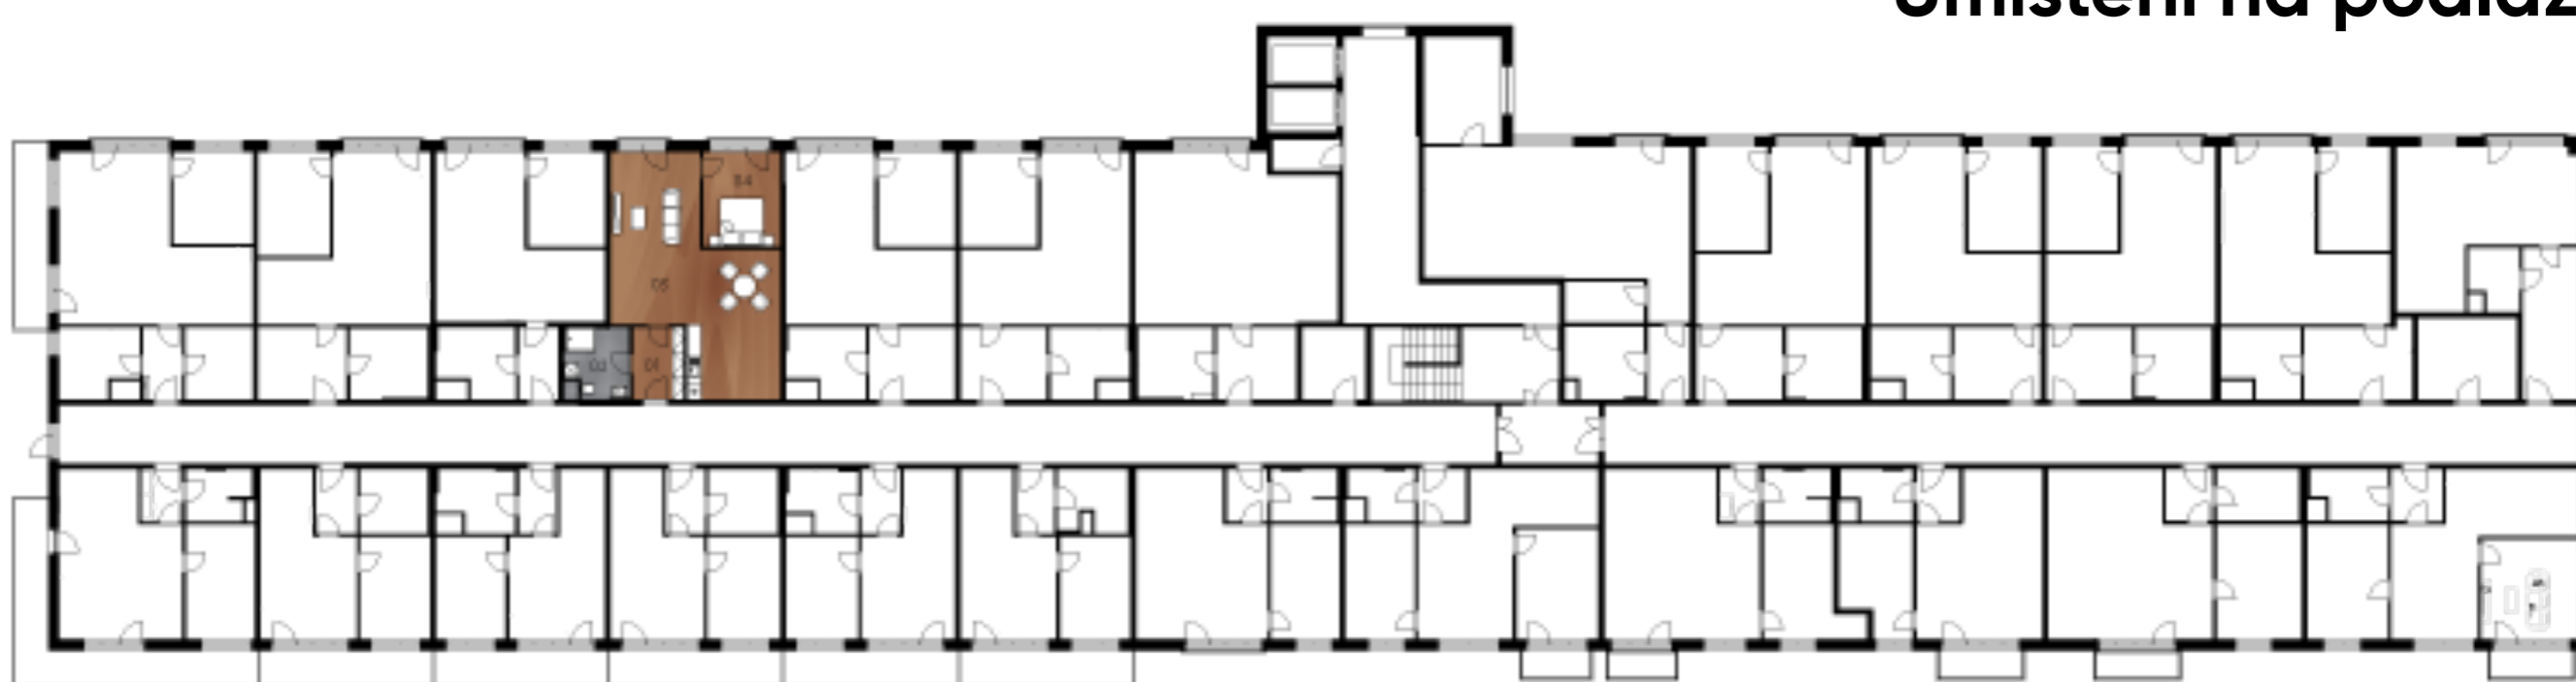

Půdorys bytu

Legenda místností

č.	Místnost	m ²
01	Předsíň	6,43
02	Koupelna	7,48
03	Obývací pokoj + kk	47,97
04	Ložnice	12,00
Celkem		73,88

Umístění na podlaží

Upozornění: Toto grafické zobrazení půdorysů bytu je zpracováno pouze pro marketingové účely. Výměry jednotlivých místností jsou pouze orientační. Znázorněné interiérové vybavení (nábytek, kuchyňská linka, atd.) je pouze ilustrativní a není součástí dodávky a ceny bytu. Rozsah dodávky je specifikován ve standardu.