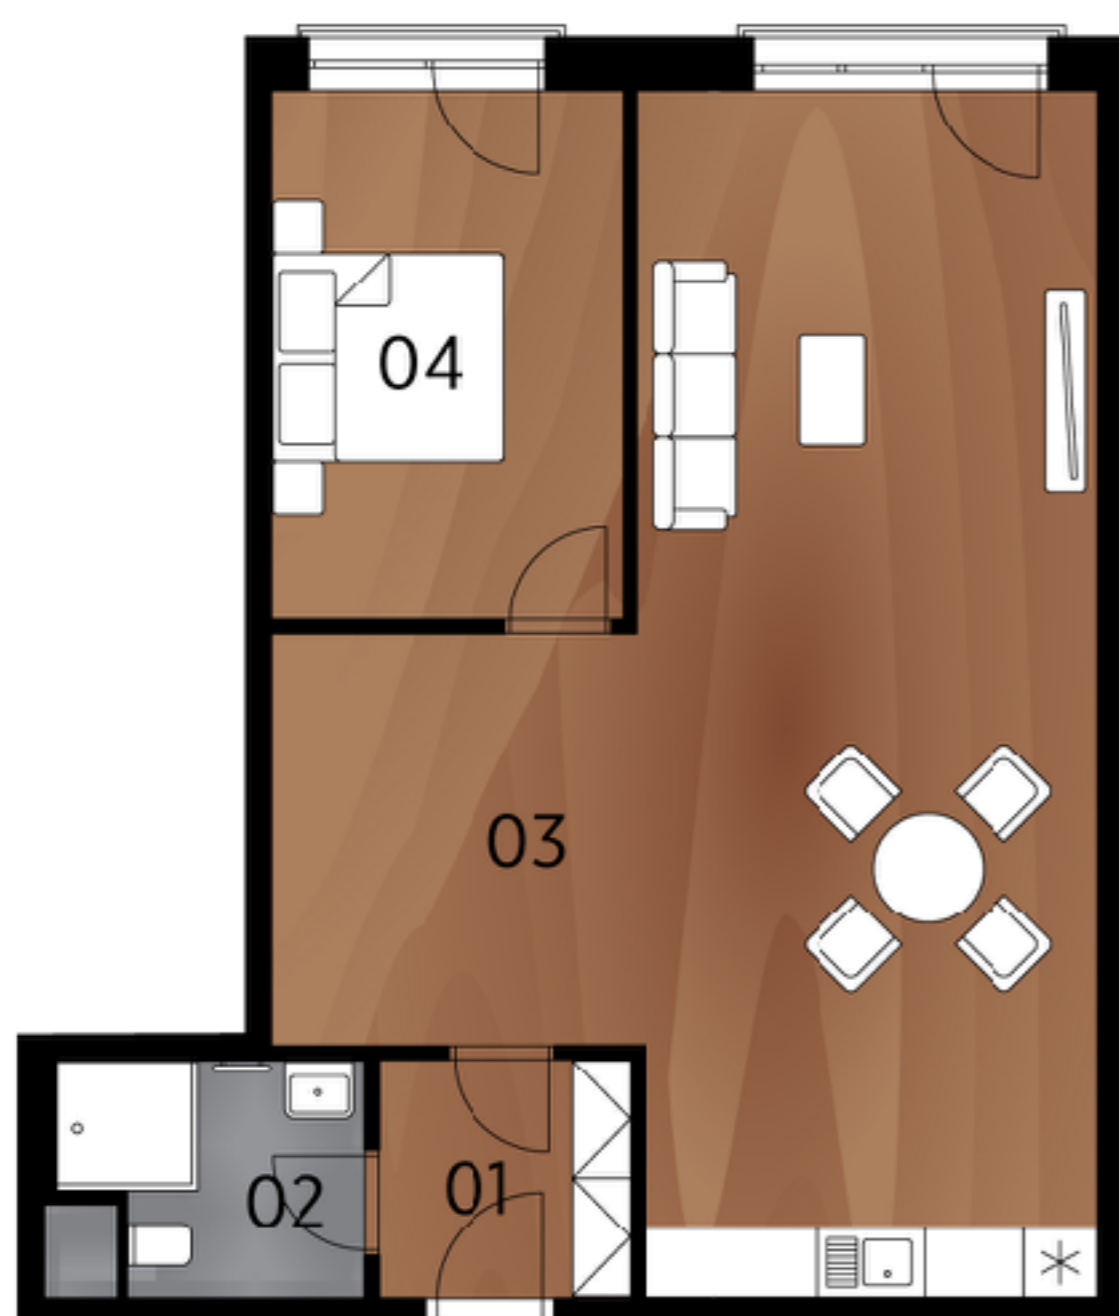

Půdorys bytu

Legenda místností

č.	Místnost	m ²
01	Předsíň	6,43
02	Koupelna	7,48
03	Obývací pokoj + kk	47,97
04	Ložnice	12,00
Celkem		73,88

Umístění na podlaží

Upozornění: Toto grafické zobrazení půdorysů bytu je zpracováno pouze pro marketingové účely. Výměry jednotlivých místností jsou pouze orientační. Znázorněné interiérové vybavení (nábytek, kuchyňská linka, atd.) je pouze ilustrativní a není součástí dodávky a ceny bytu. Rozsah dodávky je specifikován ve standardu.