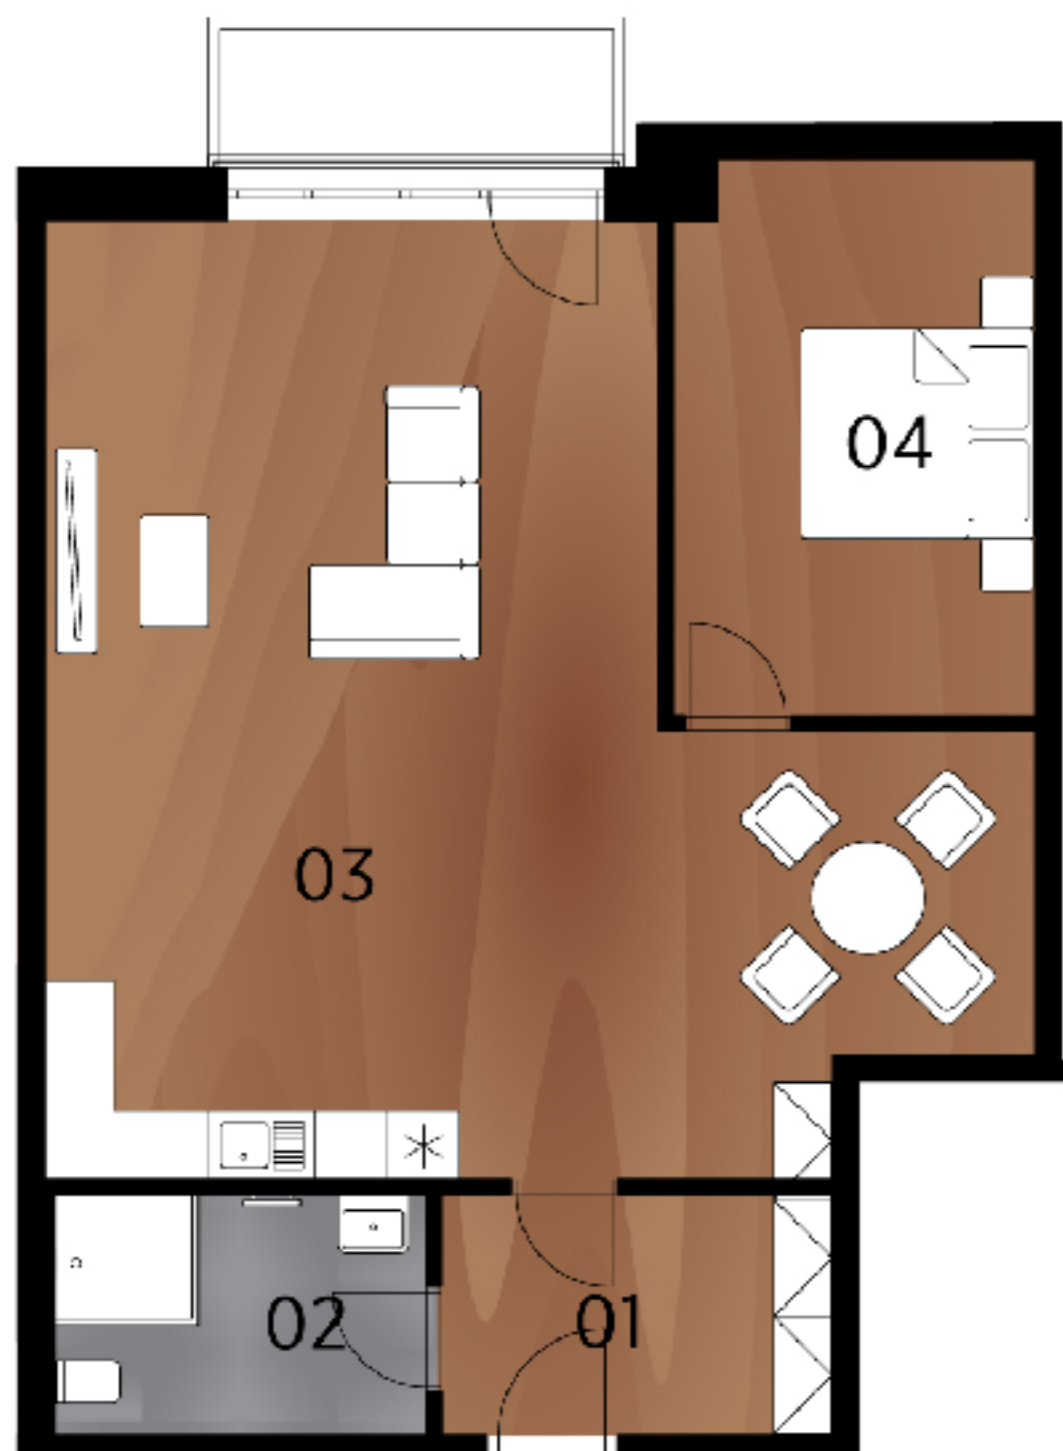

Půdorys bytu

Legenda místností

| č. | Místnost | m ² |
|---------------|--------------------|----------------|
| 01 | Předsíň | 10,72 |
| 02 | Koupelna | 9,70 |
| 03 | Obývací pokoj + kk | 37,96 |
| 04 | Ložnice | 12,37 |
| Celkem | | 70,75 |
| 05 | Balkon | 5,0 |

Umístění na podlaží

Upozornění: Toto grafické zobrazení půdorysů bytu je zpracováno pouze pro marketingové účely. Výměry jednotlivých místností jsou pouze orientační. Znázorněné interiérové vybavení (nábytek, kuchyňská linka, atd.) je pouze ilustrativní a není součástí dodávky a ceny bytu. Rozsah dodávky je specifikován ve standardu.