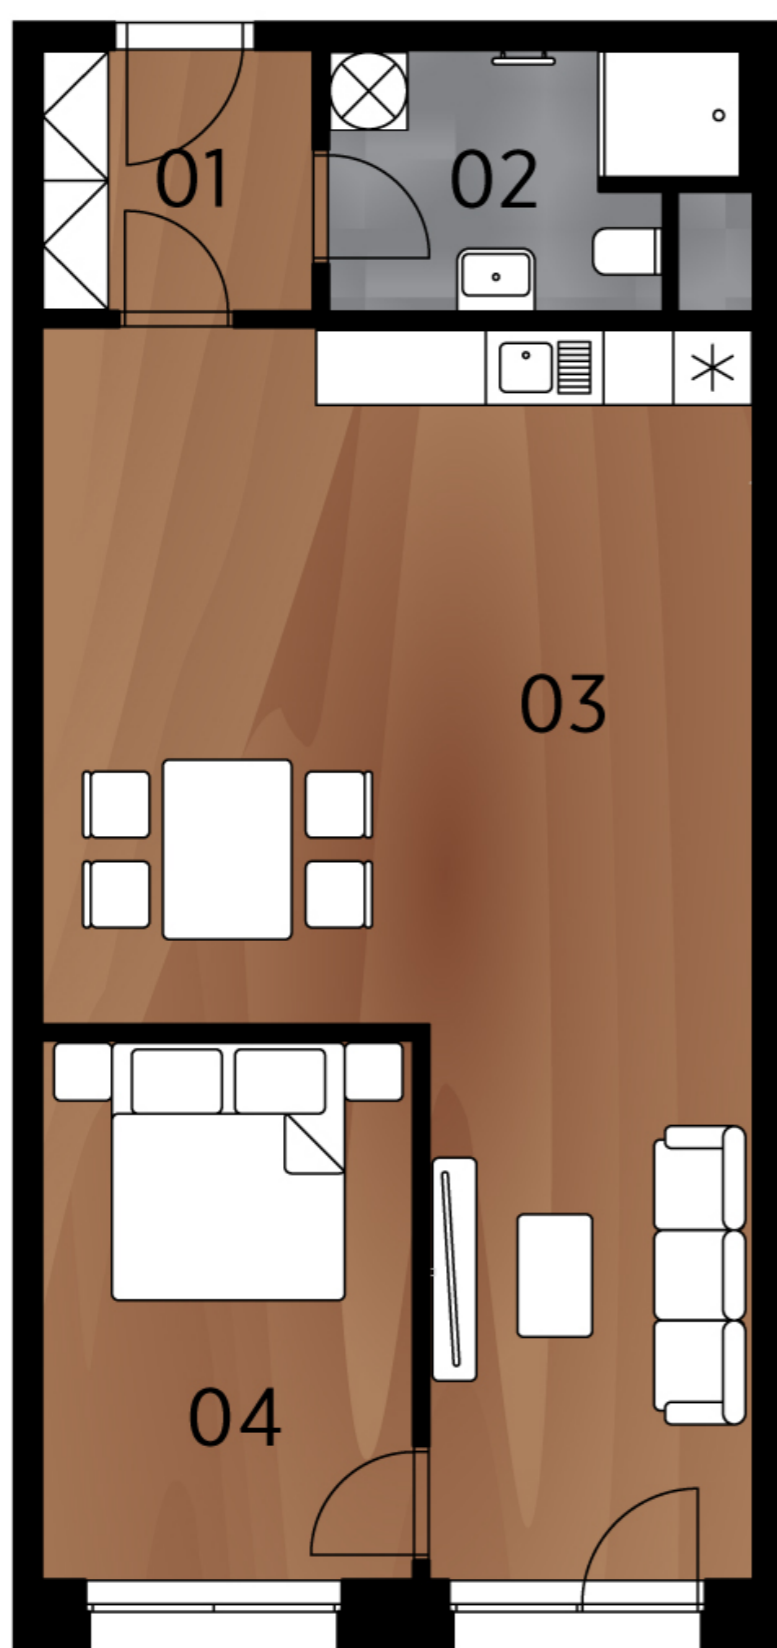

Půdorys bytu

Legenda místností

| č. | Místnost | m ² |
|---------------|--------------------|----------------|
| 01 | Předsíň | 4,10 |
| 02 | Koupelna | 6,00 |
| 03 | Obývací pokoj + kk | 39,84 |
| 04 | Ložnice | 12,00 |
| Celkem | | 61,94 |

Umístění na podlaží

Upozornění: Toto grafické zobrazení půdorysů bytu je zpracováno pouze pro marketingové účely. Výměry jednotlivých místností jsou pouze orientační. Znázorněné interiérové vybavení (nábytek, kuchyňská linka, atd.) je pouze ilustrativní a není součástí dodávky a ceny bytu. Rozsah dodávky je specifikován ve standardu.