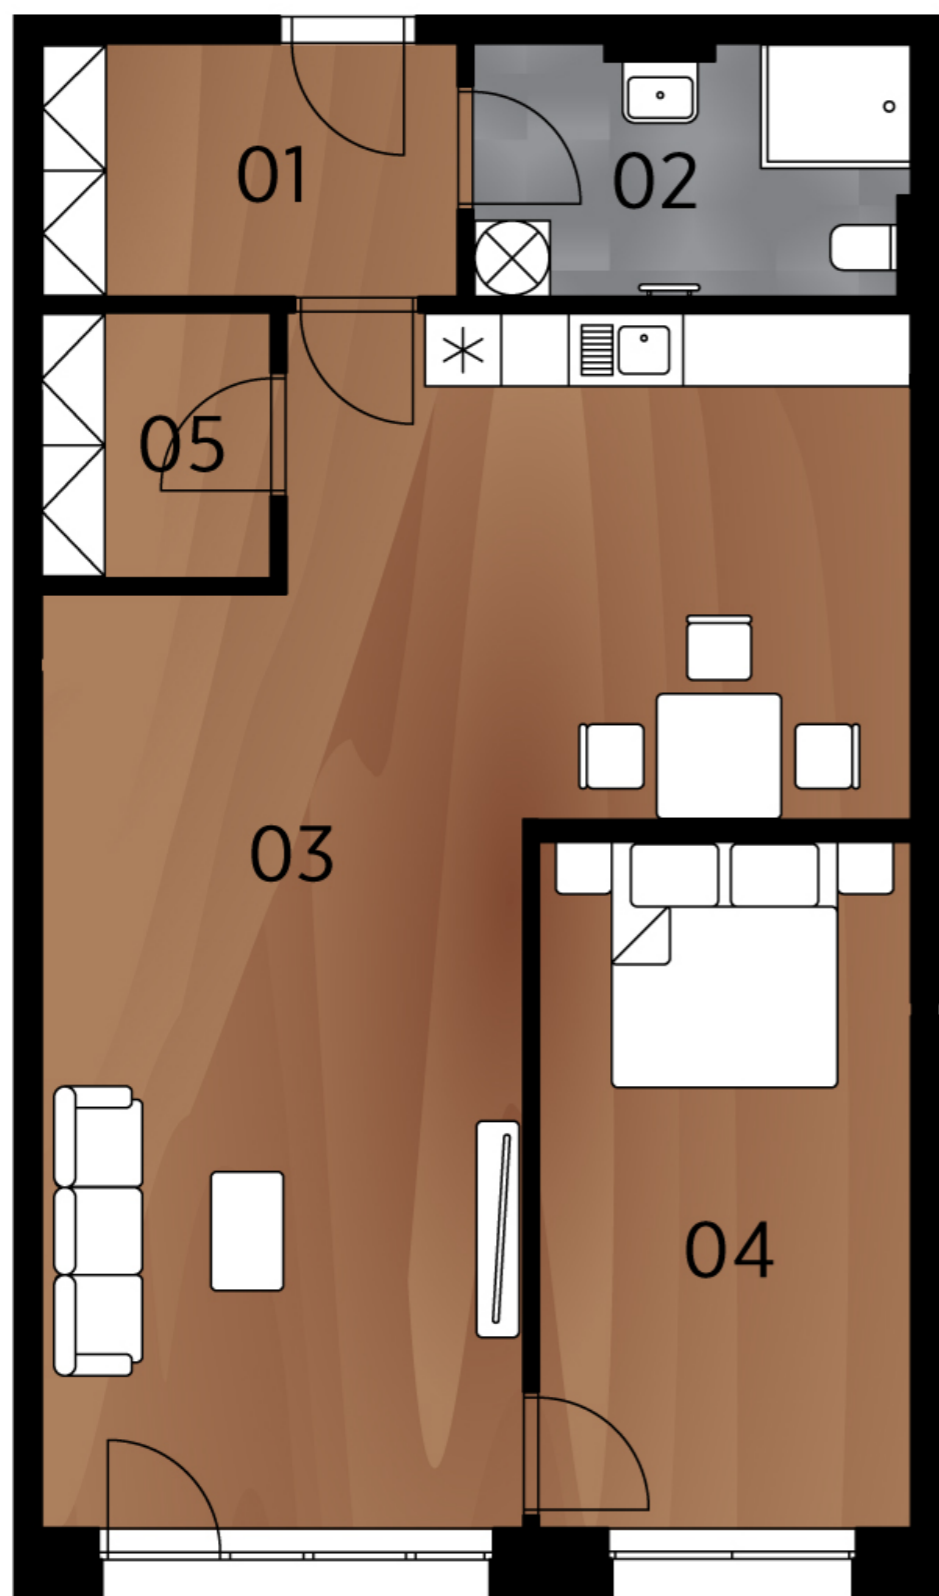

Půdorys bytu

Legenda místností

č.	Místnost	m ²
01	Předsíň	6,69
02	Koupelna	6,87
03	Obývací pokoj + kk	44,48
04	Ložnice	16,54
05	Šatna	3,98
Celkem		78,56

Umístění na podlaží

Upozornění: Toto grafické zobrazení půdorysů bytu je zpracováno pouze pro marketingové účely. Výměry jednotlivých místností jsou pouze orientační. Znázorněné interiérové vybavení (nábytek, kuchyňská linka, atd.) je pouze ilustrativní a není součástí dodávky a ceny bytu. Rozsah dodávky je specifikován ve standardu.