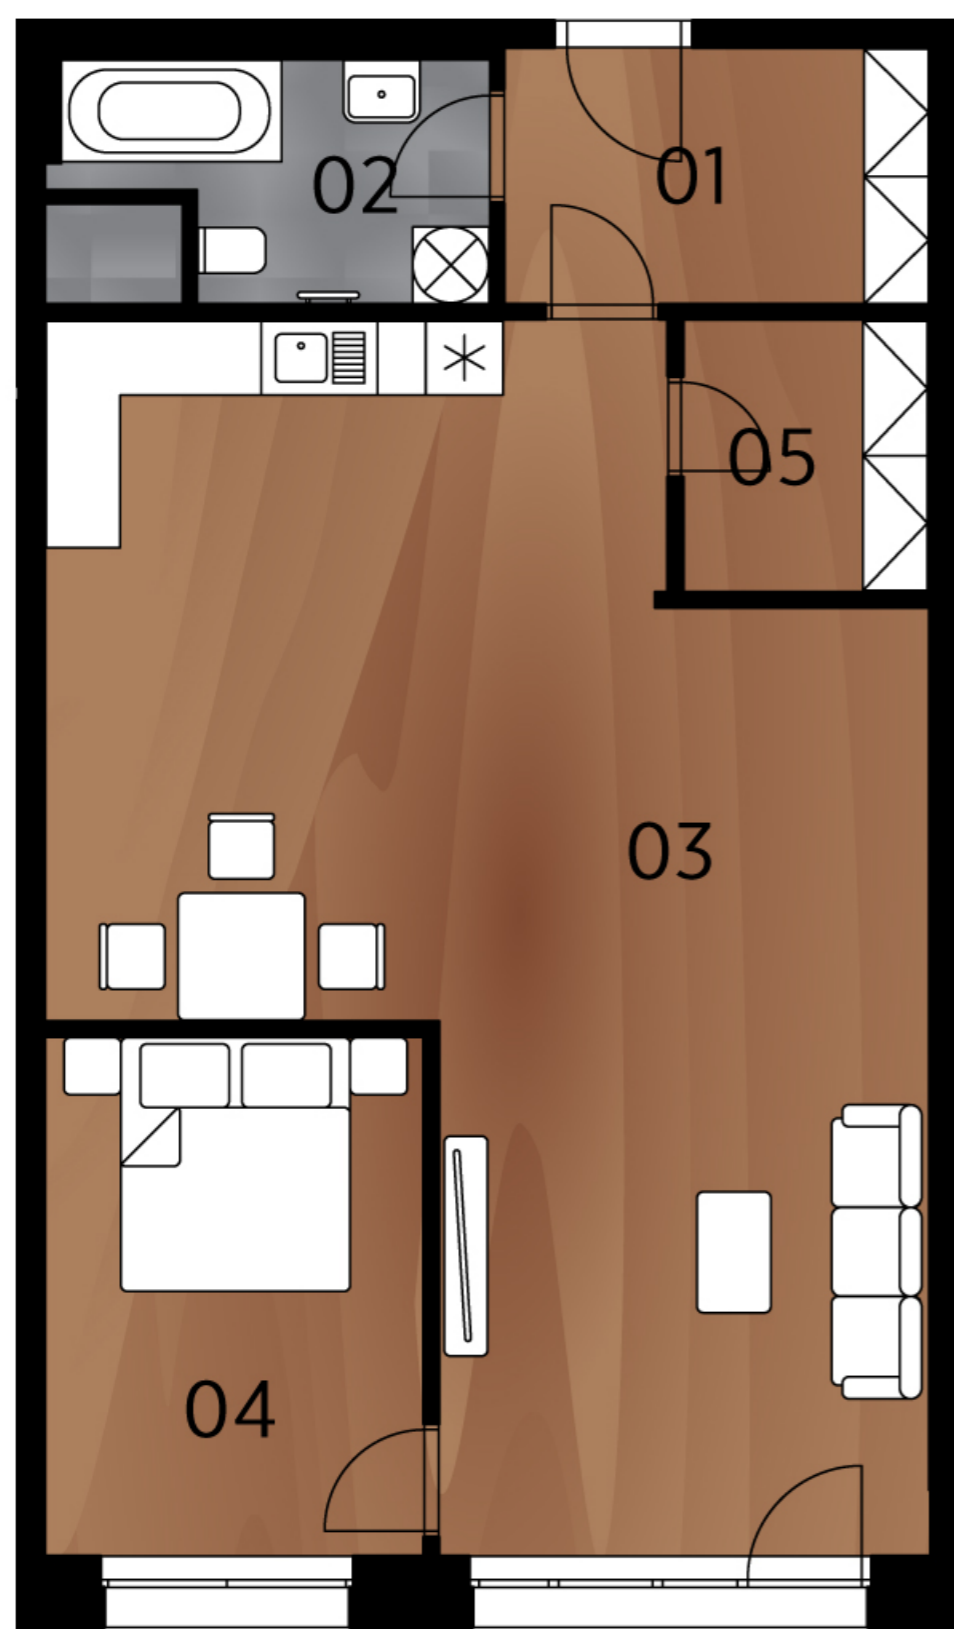

## Půdorys bytu

## Legenda místností

č.	Místnost	m <sup>2</sup>
01	Předsíň	6,65
02	Koupelna	6,53
03	Obývací pokoj + kk	50,26
04	Ložnice	12,19
05	Šatna	4,19
<b>Celkem</b>		<b>79,82</b>

## Umístění na podlaží

**Upozornění:** Toto grafické zobrazení půdorysů bytu je zpracováno pouze pro marketingové účely. Výměry jednotlivých místností jsou pouze orientační. Znázorněné interiérové vybavení (nábytek, kuchyňská linka, atd.) je pouze ilustrativní a není součástí dodávky a ceny bytu. Rozsah dodávky je specifikován ve standardu.