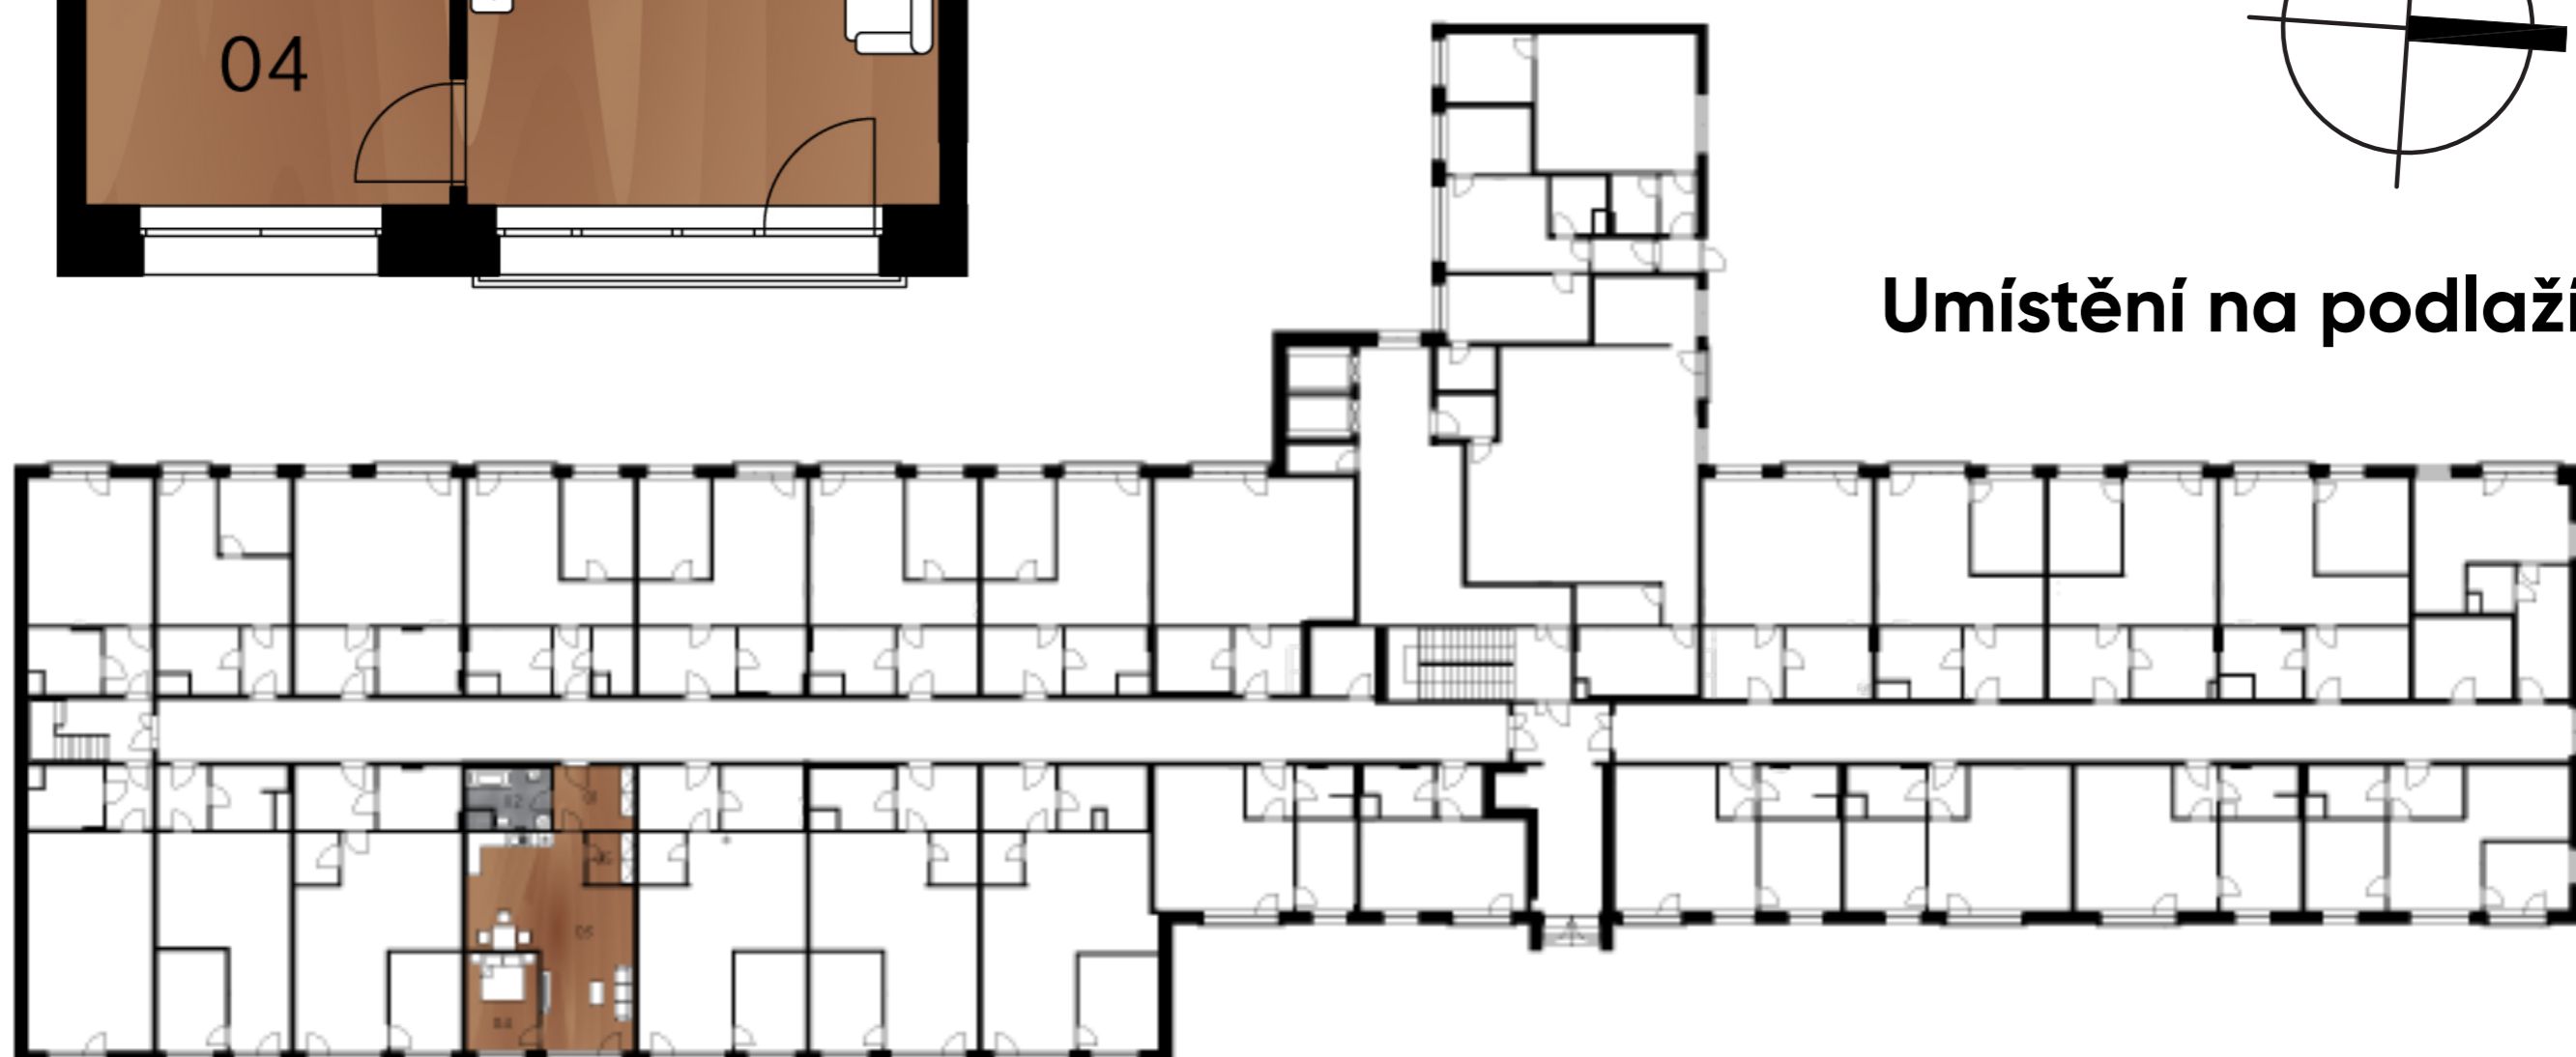

## Legenda místností

č.	Místnost	m <sup>2</sup>
01	Předsíň	6,65
02	Koupelna	6,53
03	Obývací pokoj + kk	50,26
04	Ložnice	12,19
05	Šatna	4,19
<b>Celkem</b>		<b>79,82</b>

## Umístění na podlaží

**Upozornění:** Toto grafické zobrazení půdorysů bytu je zpracováno pouze pro marketingové účely. Výměry jednotlivých místností jsou pouze orientační. Znázorněné interiérové vybavení (nábytek, kuchyňská linka, atd.) je pouze ilustrativní a není součástí dodávky a ceny bytu. Rozsah dodávky je specifikován ve standardu.