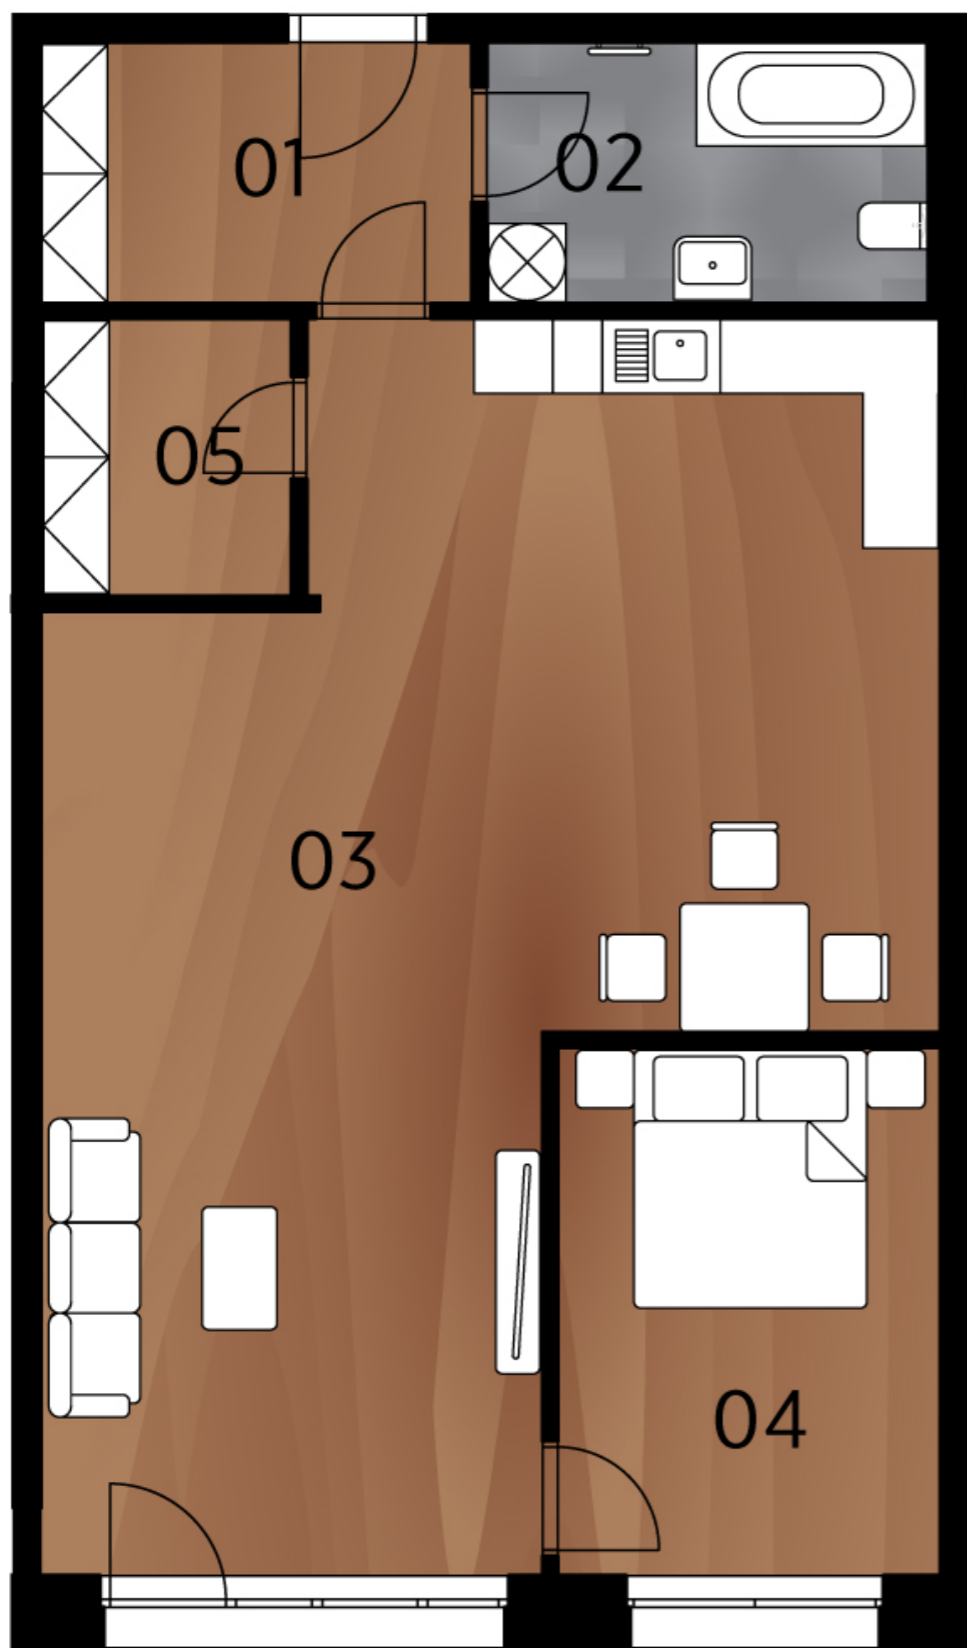

Půdorys bytu

Legenda místností

č.	Místnost	m ²
01	Předsíň	6,70
02	Koupelna	6,70
03	Obývací pokoj + kk	48,66
04	Ložnice	12,27
05	Šatna	4,21
Celkem		78,54

Umístění na podlaží

Upozornění: Toto grafické zobrazení půdorysů bytu je zpracováno pouze pro marketingové účely. Výměry jednotlivých místností jsou pouze orientační. Znázorněné interiérové vybavení (nábytek, kuchyňská linka, atd.) je pouze ilustrativní a není součástí dodávky a ceny bytu. Rozsah dodávky je specifikován ve standardu.