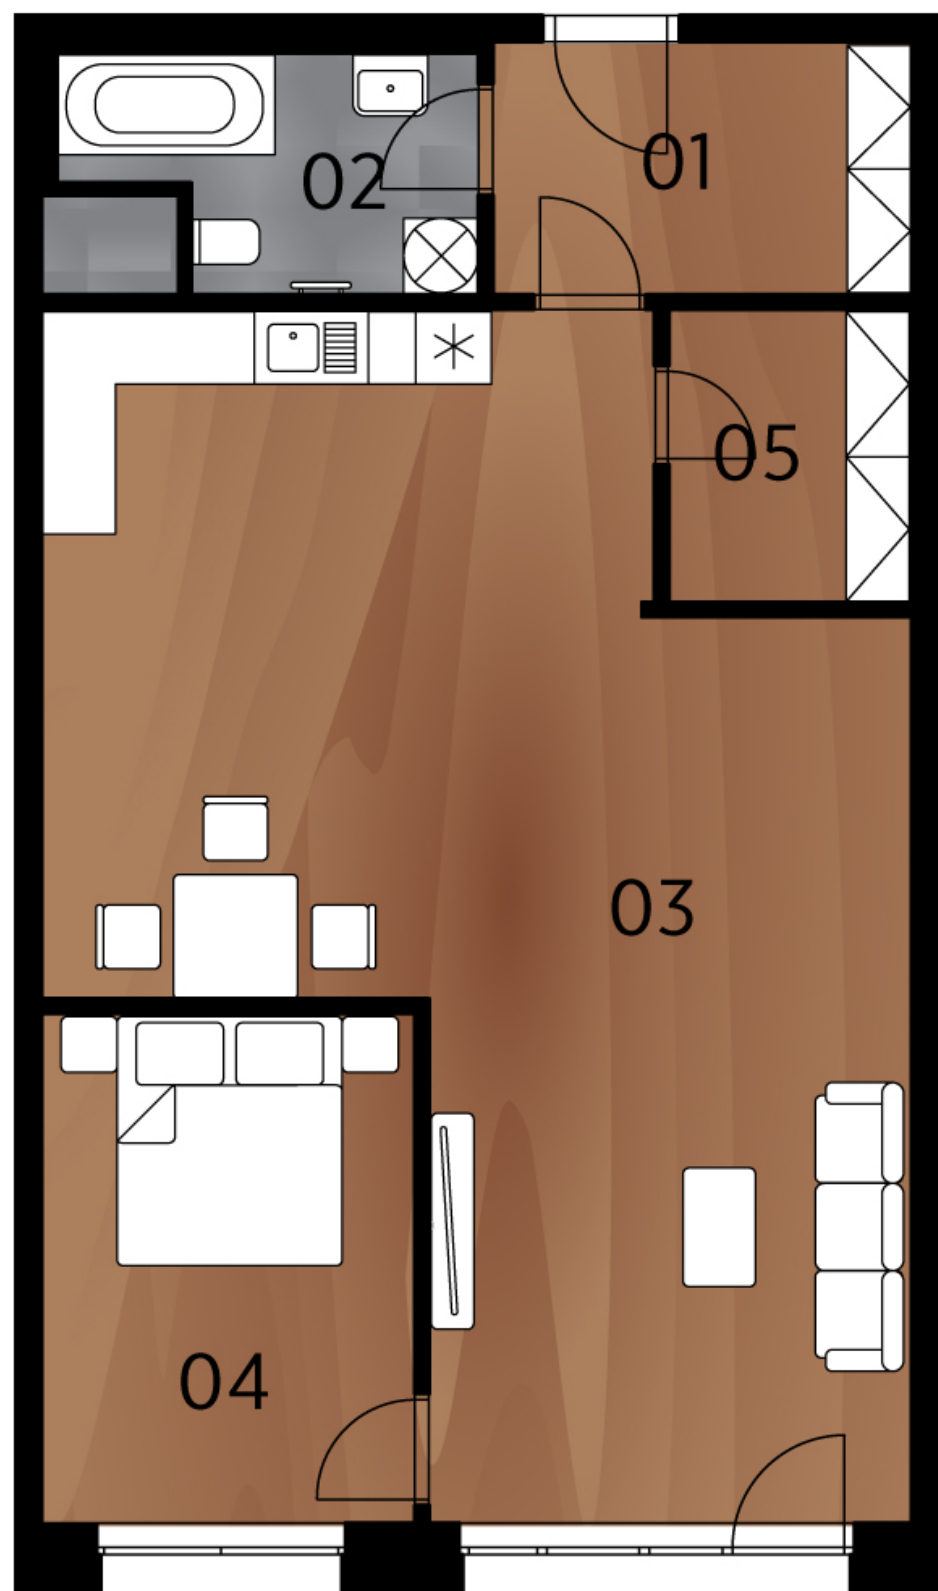

Půdorys bytu

Legenda místností

č.	Místnost	m ²
01	Předsíň	6,67
02	Koupelna	6,65
03	Obývací pokoj + kk	48,53
04	Ložnice	12,13
05	Šatna	4,18
Celkem		78,16

Umístění na podlaží

Upozornění: Toto grafické zobrazení půdorysů bytu je zpracováno pouze pro marketingové účely. Výměry jednotlivých místností jsou pouze orientační. Znázorněné interiérové vybavení (nábytek, kuchyňská linka, atd.) je pouze ilustrativní a není součástí dodávky a ceny bytu. Rozsah dodávky je specifikován ve standardu.