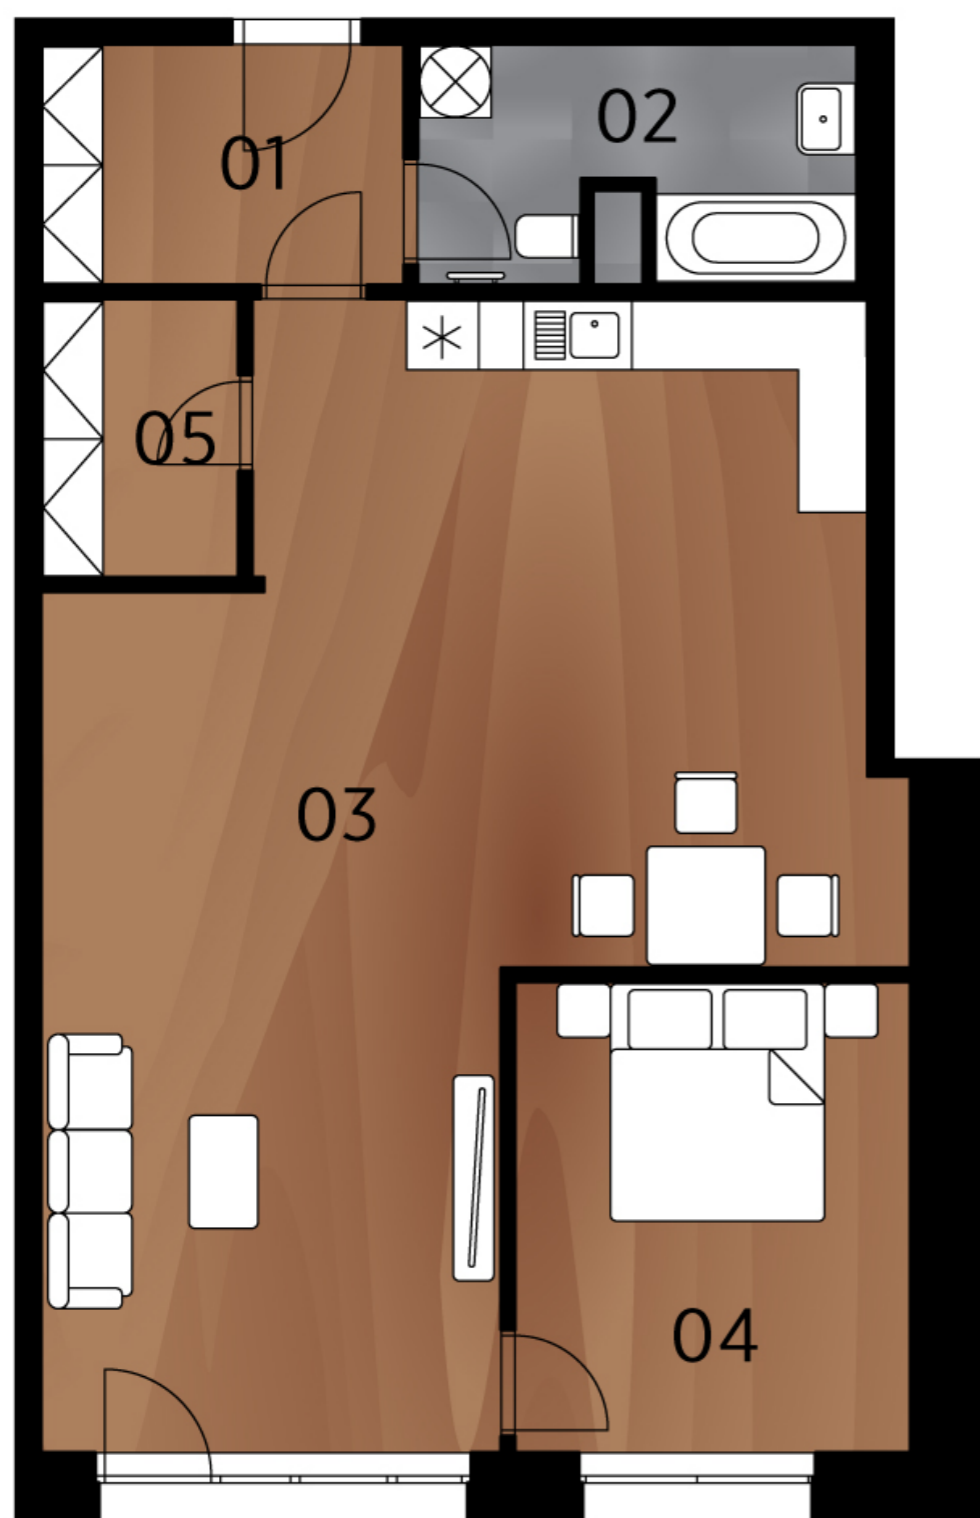

Půdorys bytu

Legenda místností

č.	Místnost	m ²
01	Předsíň	6,28
02	Koupelna	7,11
03	Obývací pokoj + kk	49,64
04	Ložnice	13,22
05	Šatna	3,63
Celkem		79,88

Umístění na podlaží

Upozornění: Toto grafické zobrazení půdorysů bytu je zpracováno pouze pro marketingové účely. Výměry jednotlivých místností jsou pouze orientační. Znázorněné interiérové vybavení (nábytek, kuchyňská linka, atd.) je pouze ilustrativní a není součástí dodávky a ceny bytu. Rozsah dodávky je specifikován ve standardu.