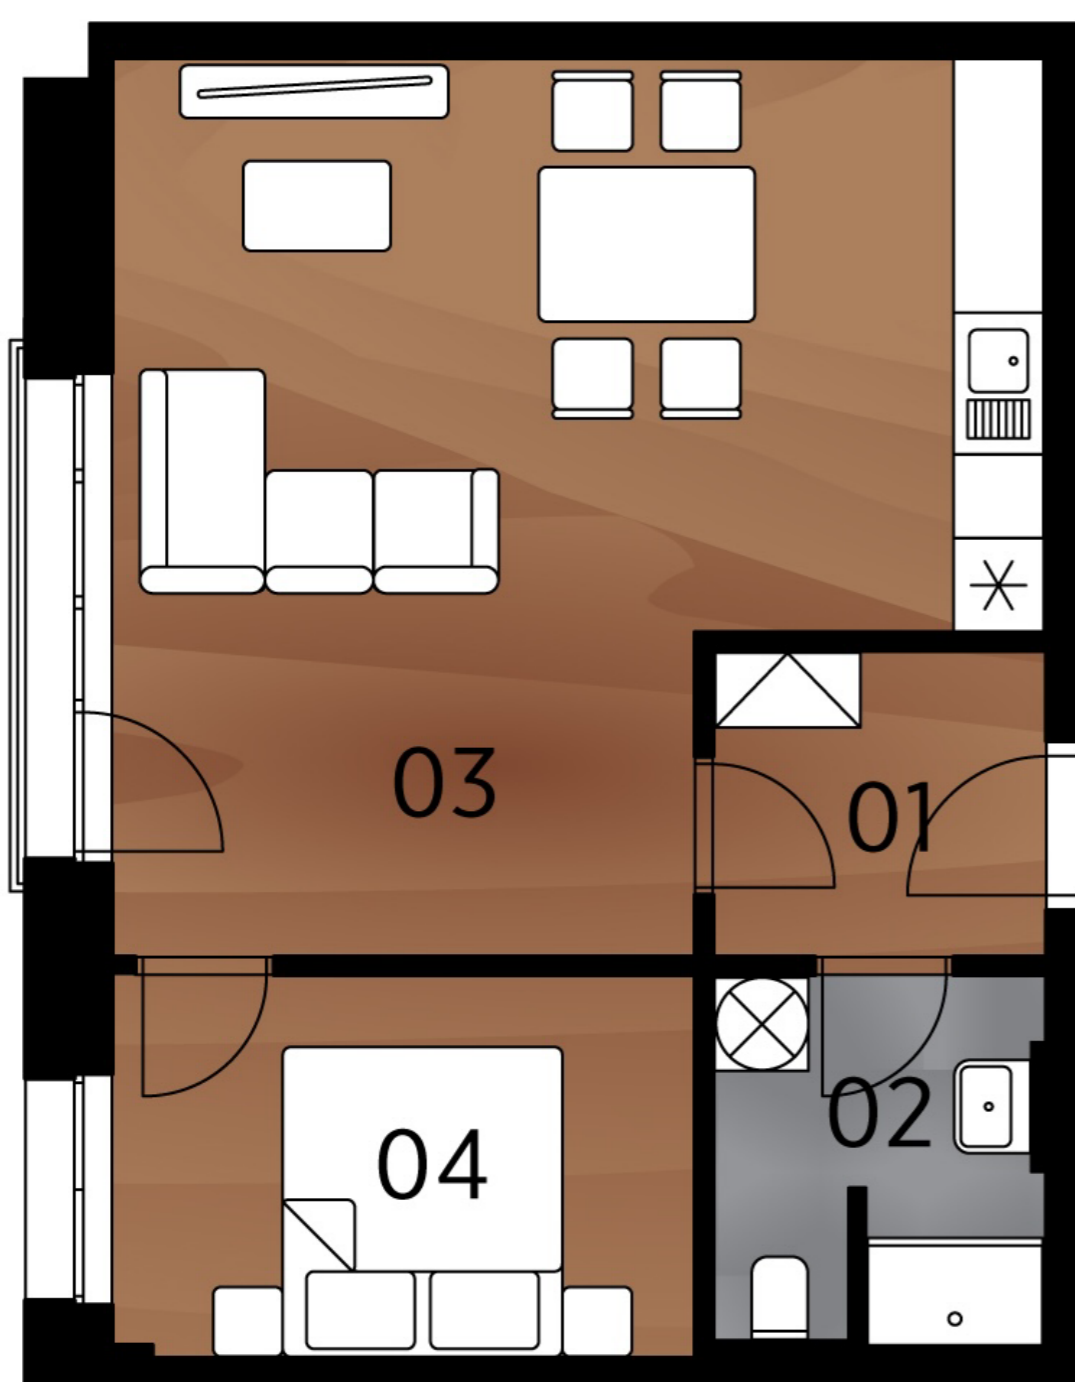

Půdorys bytu

Legenda místností

č.	Místnost	m ²
01	Předsíň	4,28
02	Koupelna	4,92
03	Obývací pokoj + kk	28,01
04	Ložnice	9,18
Celkem		46,39

Umístění na podlaží

Upozornění: Toto grafické zobrazení půdorysů bytu je zpracováno pouze pro marketingové účely. Výměry jednotlivých místností jsou pouze orientační. Znázorněné interiérové vybavení (nábytek, kuchyňská linka, atd.) je pouze ilustrativní a není součástí dodávky a ceny bytu. Rozsah dodávky je specifikován ve standardu.