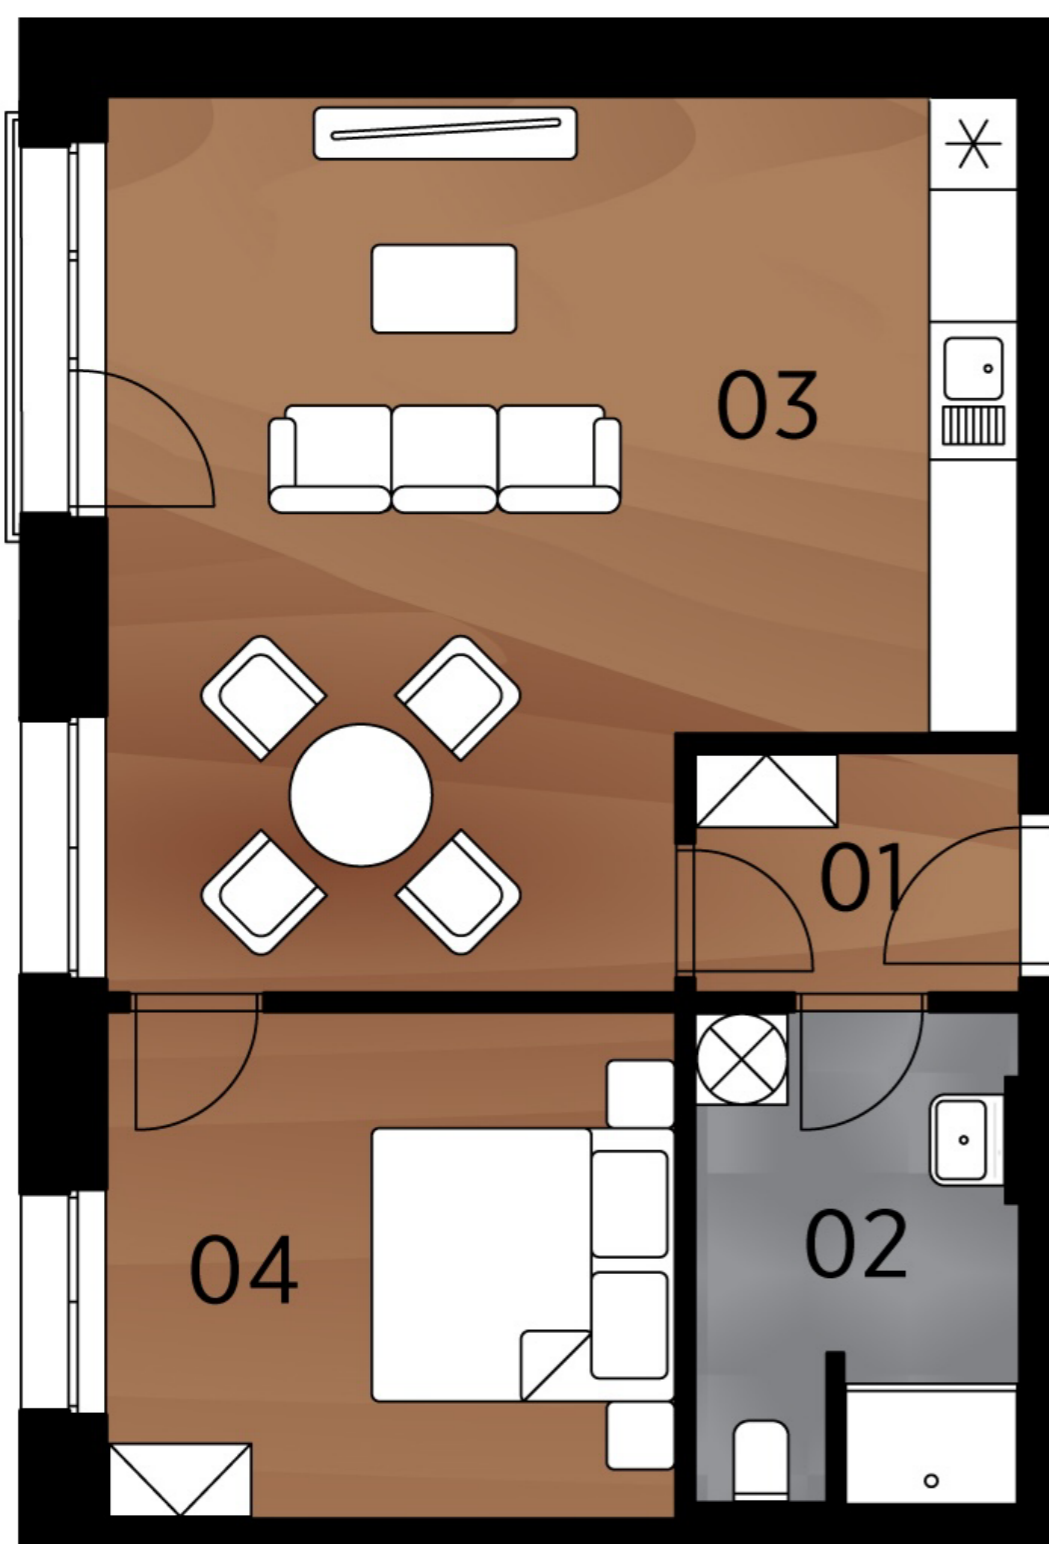

Půdorys bytu

Legenda místností

č.	Místnost	m ²
01	Předsíň	3,45
02	Koupelna	7,00
03	Obývací pokoj + kk	31,03
04	Ložnice	12,47
Celkem		53,95

Umístění na podlaží

Upozornění: Toto grafické zobrazení půdorysů bytu je zpracováno pouze pro marketingové účely. Výměry jednotlivých místností jsou pouze orientační. Znázorněné interiérové vybavení (nábytek, kuchyňská linka, atd.) je pouze ilustrativní a není součástí dodávky a ceny bytu. Rozsah dodávky je specifikován ve standardu.