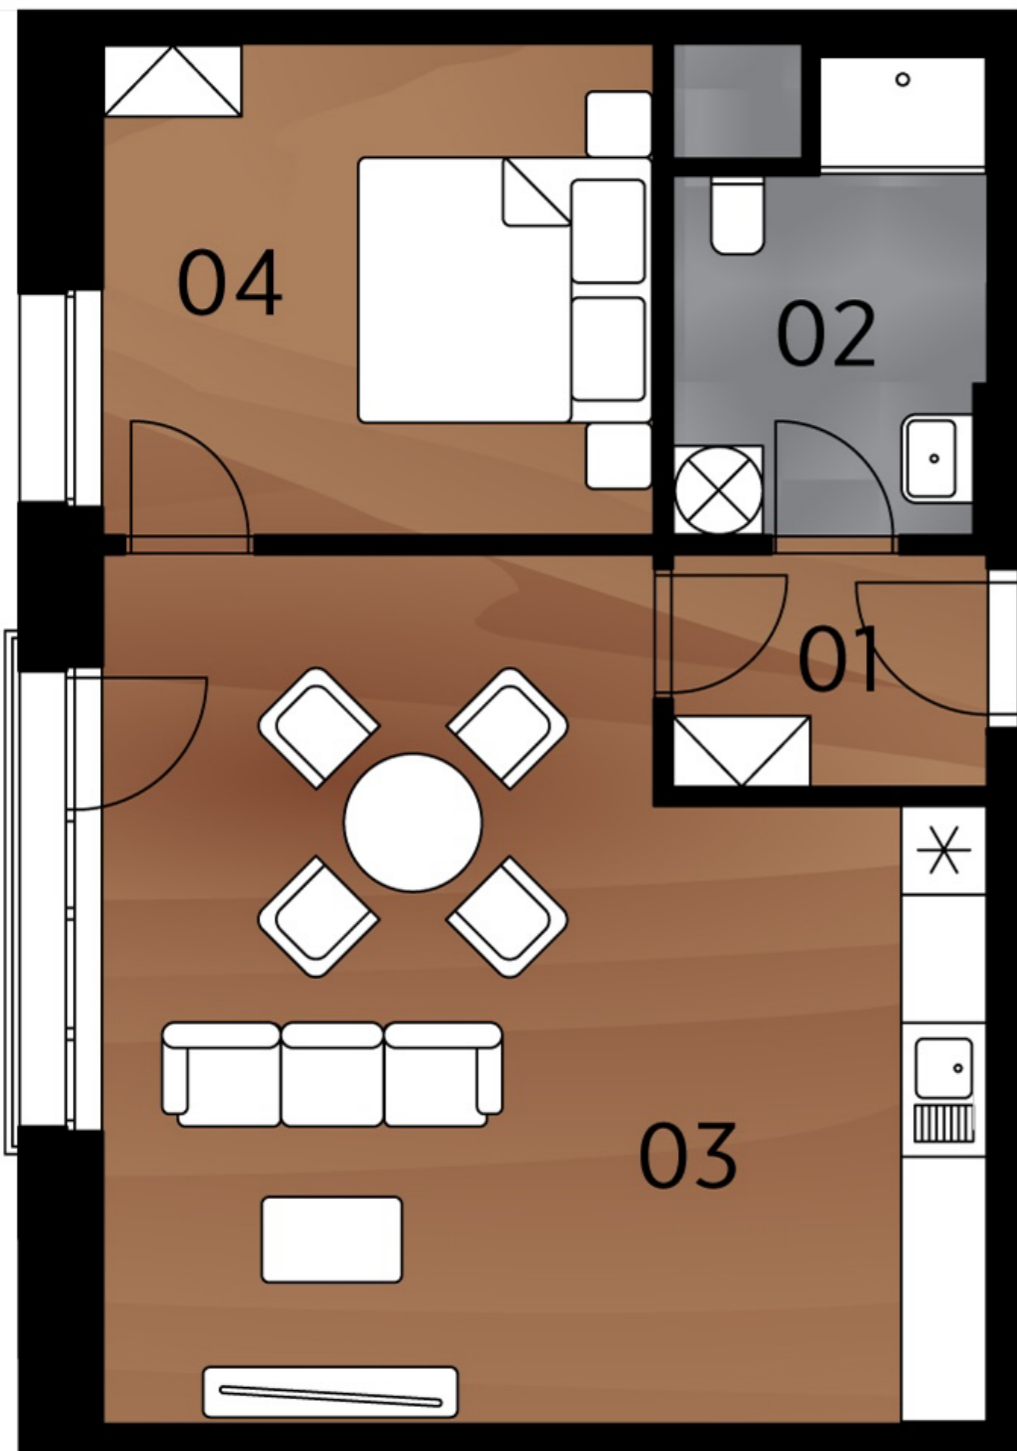

Půdorys bytu

Legenda místností

č.	Místnost	m ²
01	Předsíň	3,49
02	Koupelna	7,02
03	Obývací pokoj + kk	30,00
04	Ložnice	12,37
Celkem		52,88

Umístění na podlaží

Upozornění: Toto grafické zobrazení půdorysů bytu je zpracováno pouze pro marketingové účely. Výměry jednotlivých místností jsou pouze orientační. Znázorněné interiérové vybavení (nábytek, kuchyňská linka, atd.) je pouze ilustrativní a není součástí dodávky a ceny bytu. Rozsah dodávky je specifikován ve standardu.