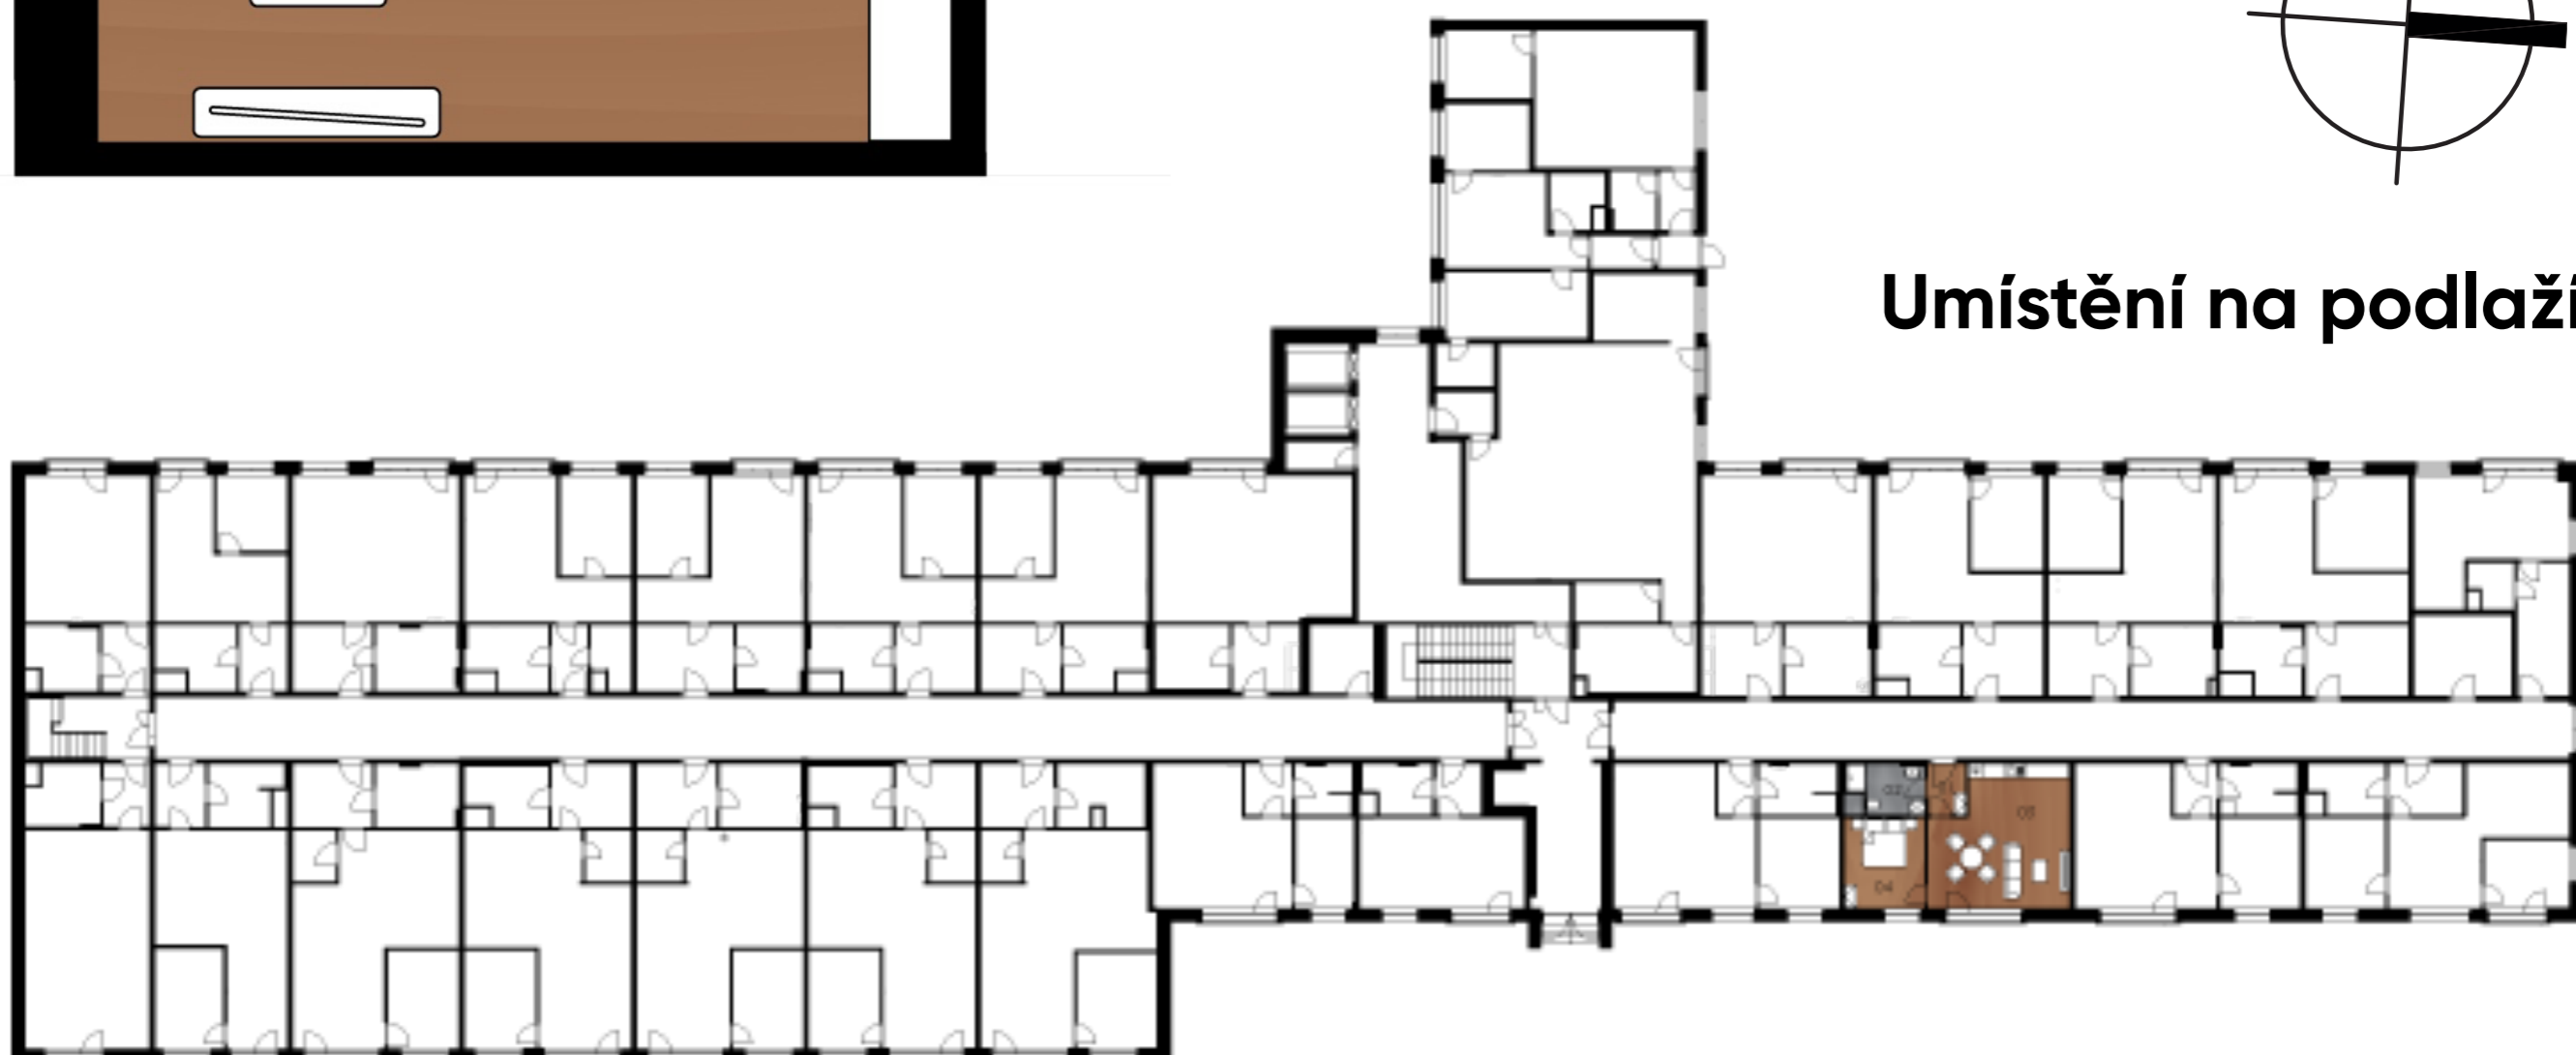

Půdorys bytu

Legenda místností

č.	Místnost	m ²
01	Předsíň	3,49
02	Koupelna	7,02
03	Obývací pokoj + kk	30,00
04	Ložnice	12,37
Celkem		52,88

Umístění na podlaží

Upozornění: Toto grafické zobrazení půdorysů bytu je zpracováno pouze pro marketingové účely. Výměry jednotlivých místností jsou pouze orientační. Znázorněné interiérové vybavení (nábytek, kuchyňská linka, atd.) je pouze ilustrativní a není součástí dodávky a ceny bytu. Rozsah dodávky je specifikován ve standardu.