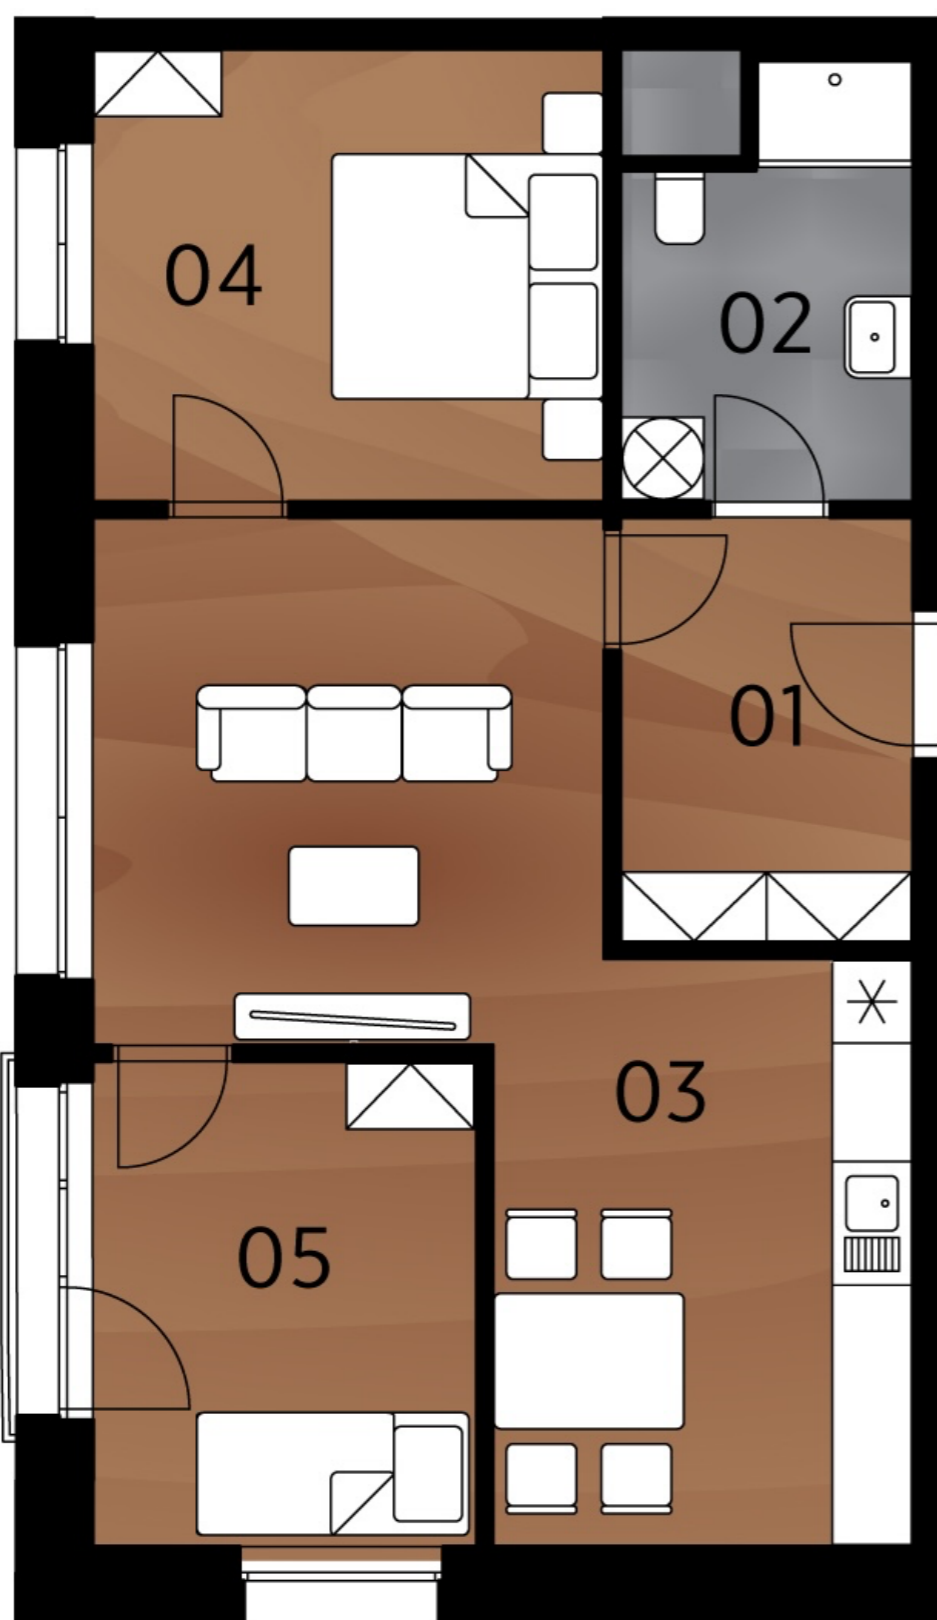

Půdorys bytu

Legenda místností

č.	Místnost	m ²
01	Předsíň	6,68
02	Koupelna	6,81
03	Obývací pokoj + kk	25,39
04	Ložnice	12,53
05	Dětský pokoj	10,19
Celkem		61,60

Umístění na podlaží

Upozornění: Toto grafické zobrazení půdorysů bytu je zpracováno pouze pro marketingové účely. Výměry jednotlivých místností jsou pouze orientační. Znázorněné interiérové vybavení (nábytek, kuchyňská linka, atd.) je pouze ilustrativní a není součástí dodávky a ceny bytu. Rozsah dodávky je specifikován ve standardu.