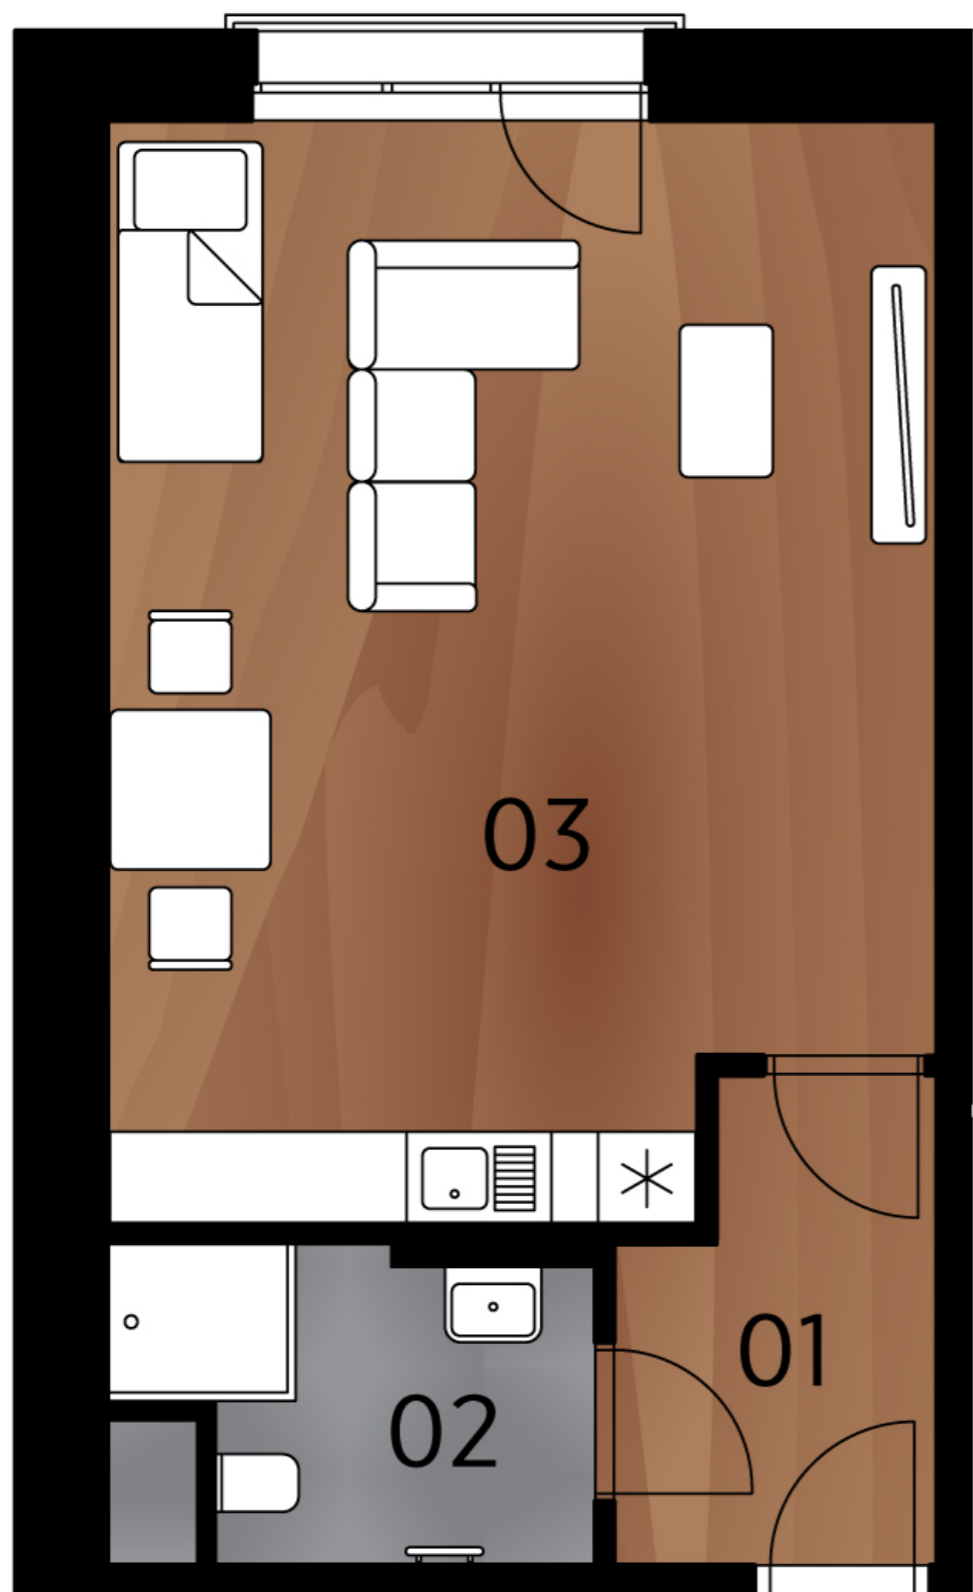

Půdorys bytu

Legenda místností

č.	Místnost	m ²
01	Předsíň	6,22
02	Koupelna	5,14
03	Obývací pokoj + kk	33,97
Celkem		45,33

Umístění na podlaží

Upozornění: Toto grafické zobrazení půdorysů bytu je zpracováno pouze pro marketingové účely. Výměry jednotlivých místností jsou pouze orientační. Znázorněné interiérové vybavení (nábytek, kuchyňská linka, atd.) je pouze ilustrativní a není součástí dodávky a ceny bytu. Rozsah dodávky je specifikován ve standardu.