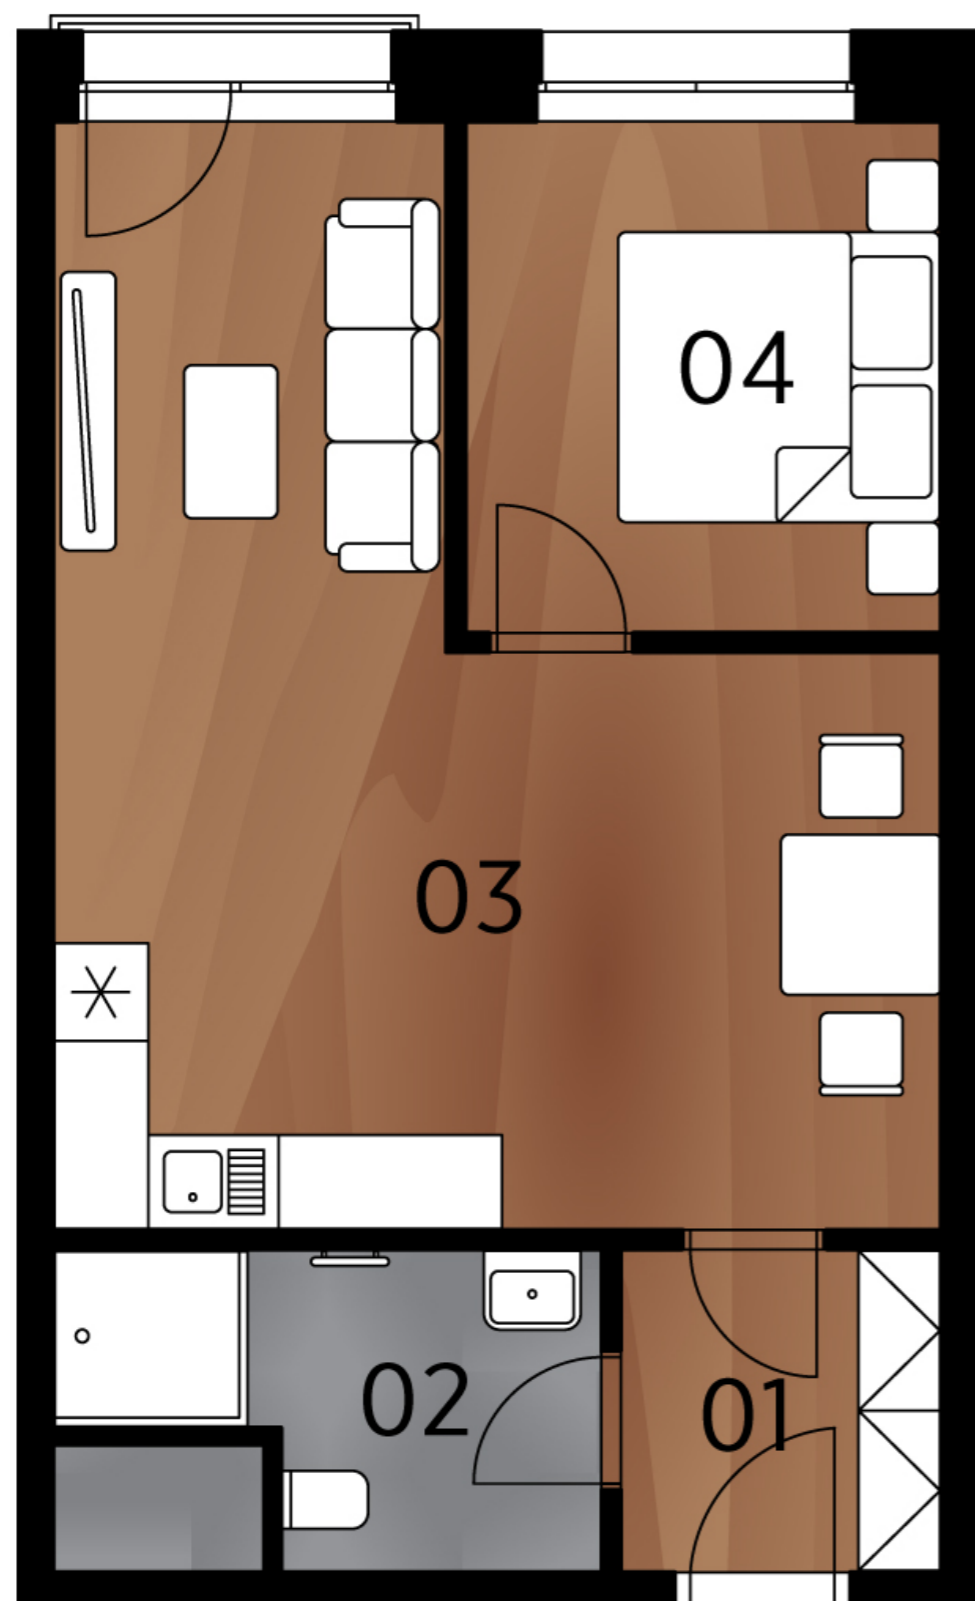

Půdorys bytu

Legenda místností

č.	Místnost	m ²
01	Předsíň	4,06
02	Koupelna	6,70
03	Obývací pokoj + kk	34,72
04	Ložnice	9,44
Celkem		54,92

Umístění na podlaží

Upozornění: Toto grafické zobrazení půdorysů bytu je zpracováno pouze pro marketingové účely. Výměry jednotlivých místností jsou pouze orientační. Znázorněné interiérové vybavení (nábytek, kuchyňská linka, atd.) je pouze ilustrativní a není součástí dodávky a ceny bytu. Rozsah dodávky je specifikován ve standardu.