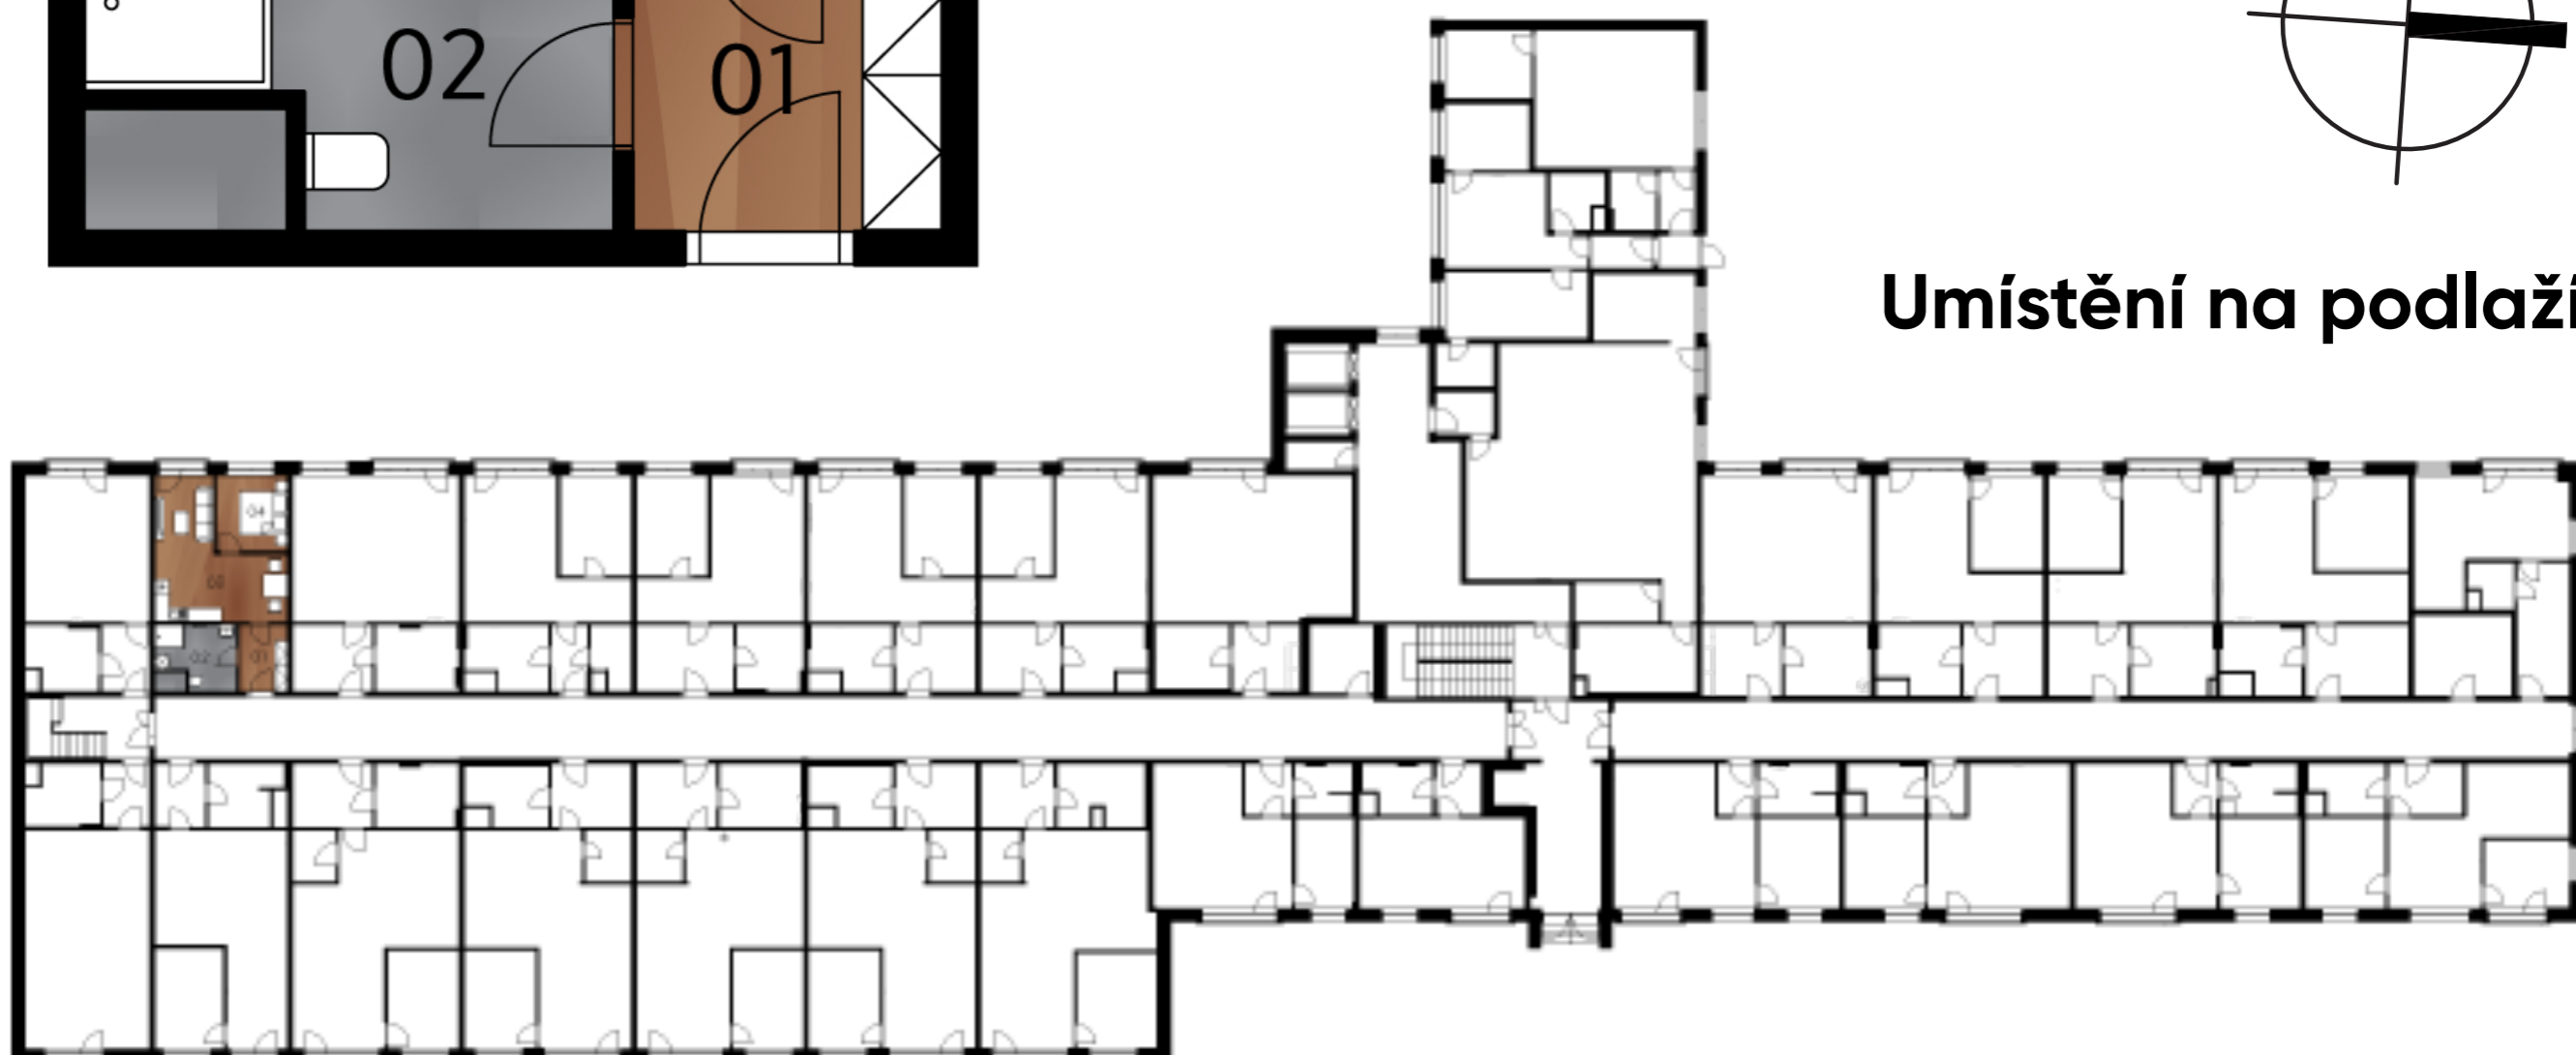

Půdorys bytu

Legenda místností

č.	Místnost	m ²
01	Předsíň	4,06
02	Koupelna	6,70
03	Obývací pokoj + kk	34,72
04	Ložnice	9,44
Celkem		54,92

Umístění na podlaží

Upozornění: Toto grafické zobrazení půdorysů bytu je zpracováno pouze pro marketingové účely. Výměry jednotlivých místností jsou pouze orientační. Znázorněné interiérové vybavení (nábytek, kuchyňská linka, atd.) je pouze ilustrativní a není součástí dodávky a ceny bytu. Rozsah dodávky je specifikován ve standardu.