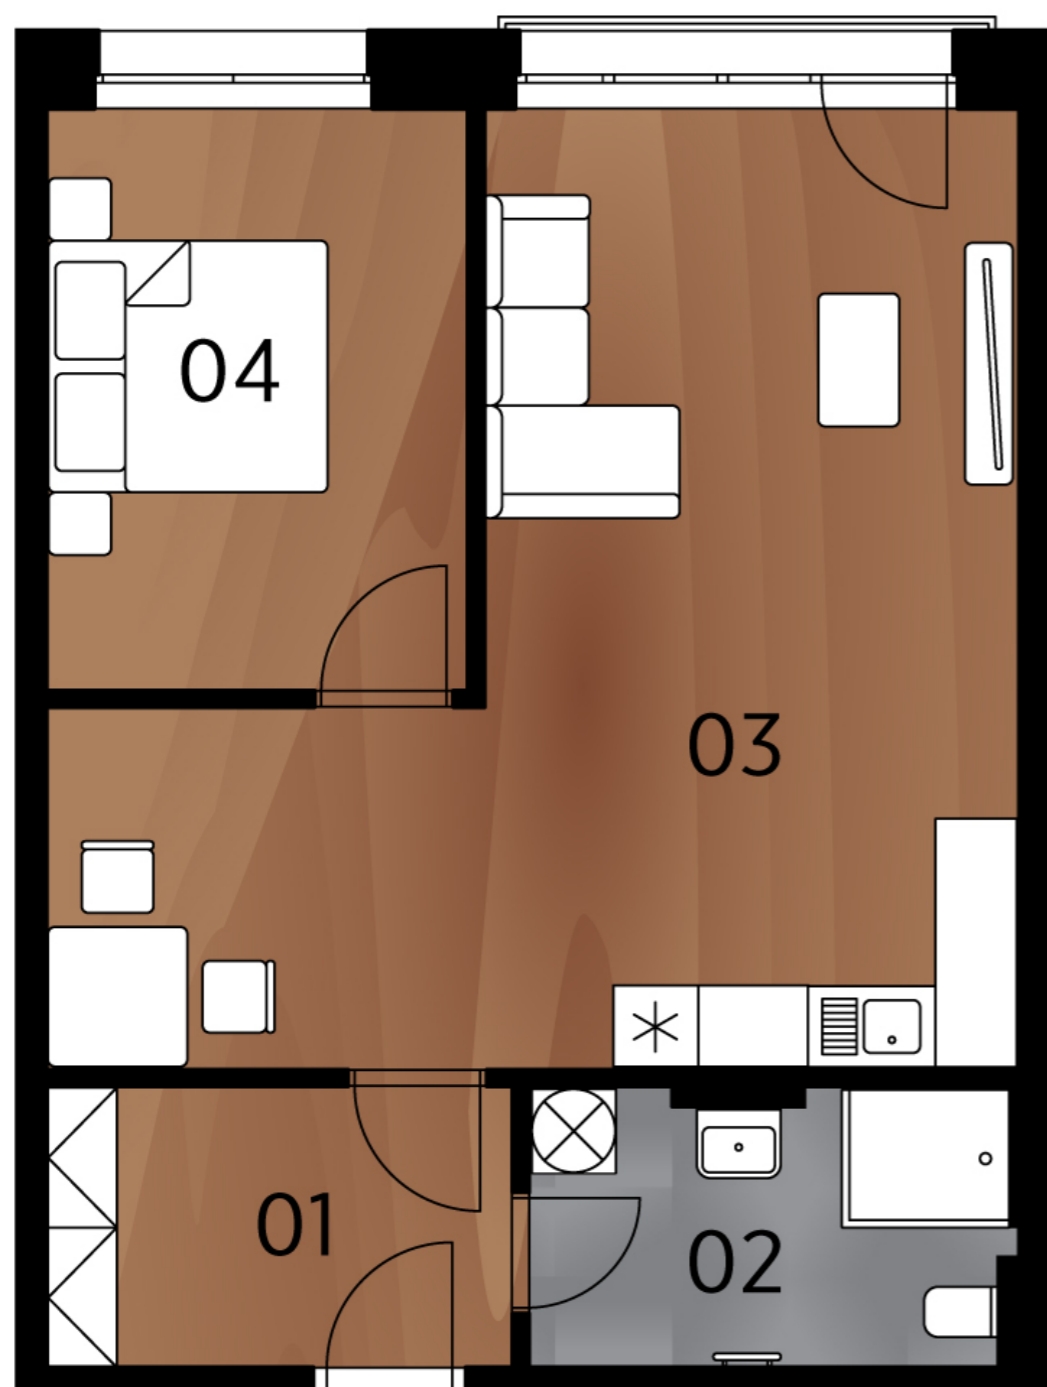

## Půdorys bytu

## Legenda místností

č.	Místnost	m <sup>2</sup>
01	Předsíň	6,64
02	Koupelna	6,88
03	Obývací pokoj + kk	34,25
04	Ložnice	12,47
<b>Celkem</b>		<b>60,24</b>

## Umístění na podlaží

**Upozornění:** Toto grafické zobrazení půdorysů bytu je zpracováno pouze pro marketingové účely. Výměry jednotlivých místností jsou pouze orientační. Znázorněné interiérové vybavení (nábytek, kuchyňská linka, atd.) je pouze ilustrativní a není součástí dodávky a ceny bytu. Rozsah dodávky je specifikován ve standardu.