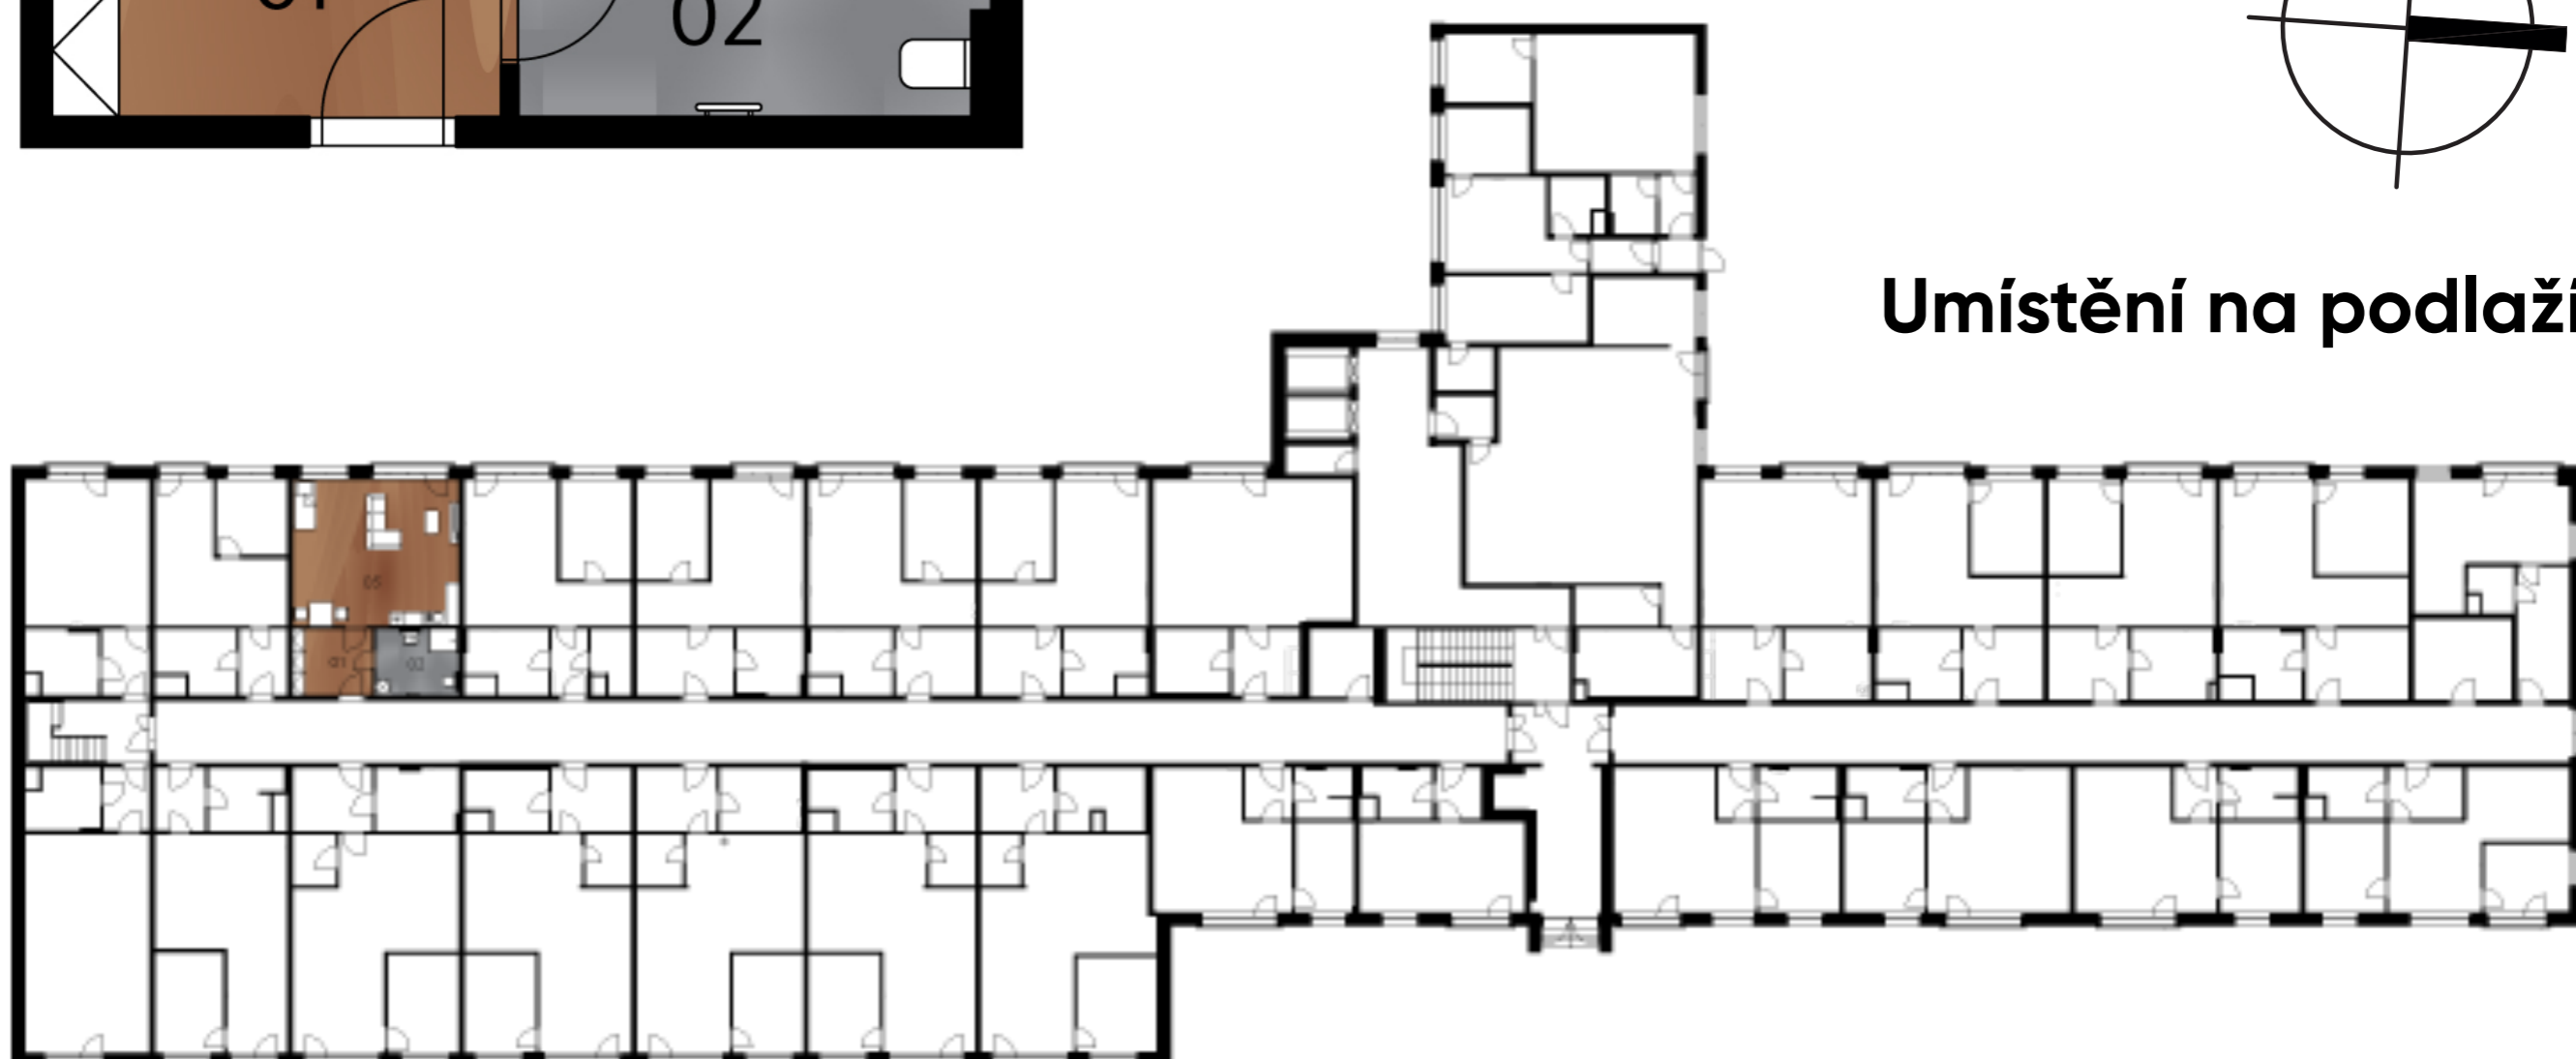

## Půdorys bytu

## Legenda místností

č.	Místnost	m <sup>2</sup>
01	Předsíň	6,64
02	Koupelna	6,88
03	Obývací pokoj + kk	34,25
04	Ložnice	12,47
<b>Celkem</b>		<b>60,24</b>

## Umístění na podlaží

**Upozornění:** Toto grafické zobrazení půdorysů bytu je zpracováno pouze pro marketingové účely. Výměry jednotlivých místností jsou pouze orientační. Znázorněné interiérové vybavení (nábytek, kuchyňská linka, atd.) je pouze ilustrativní a není součástí dodávky a ceny bytu. Rozsah dodávky je specifikován ve standardu.