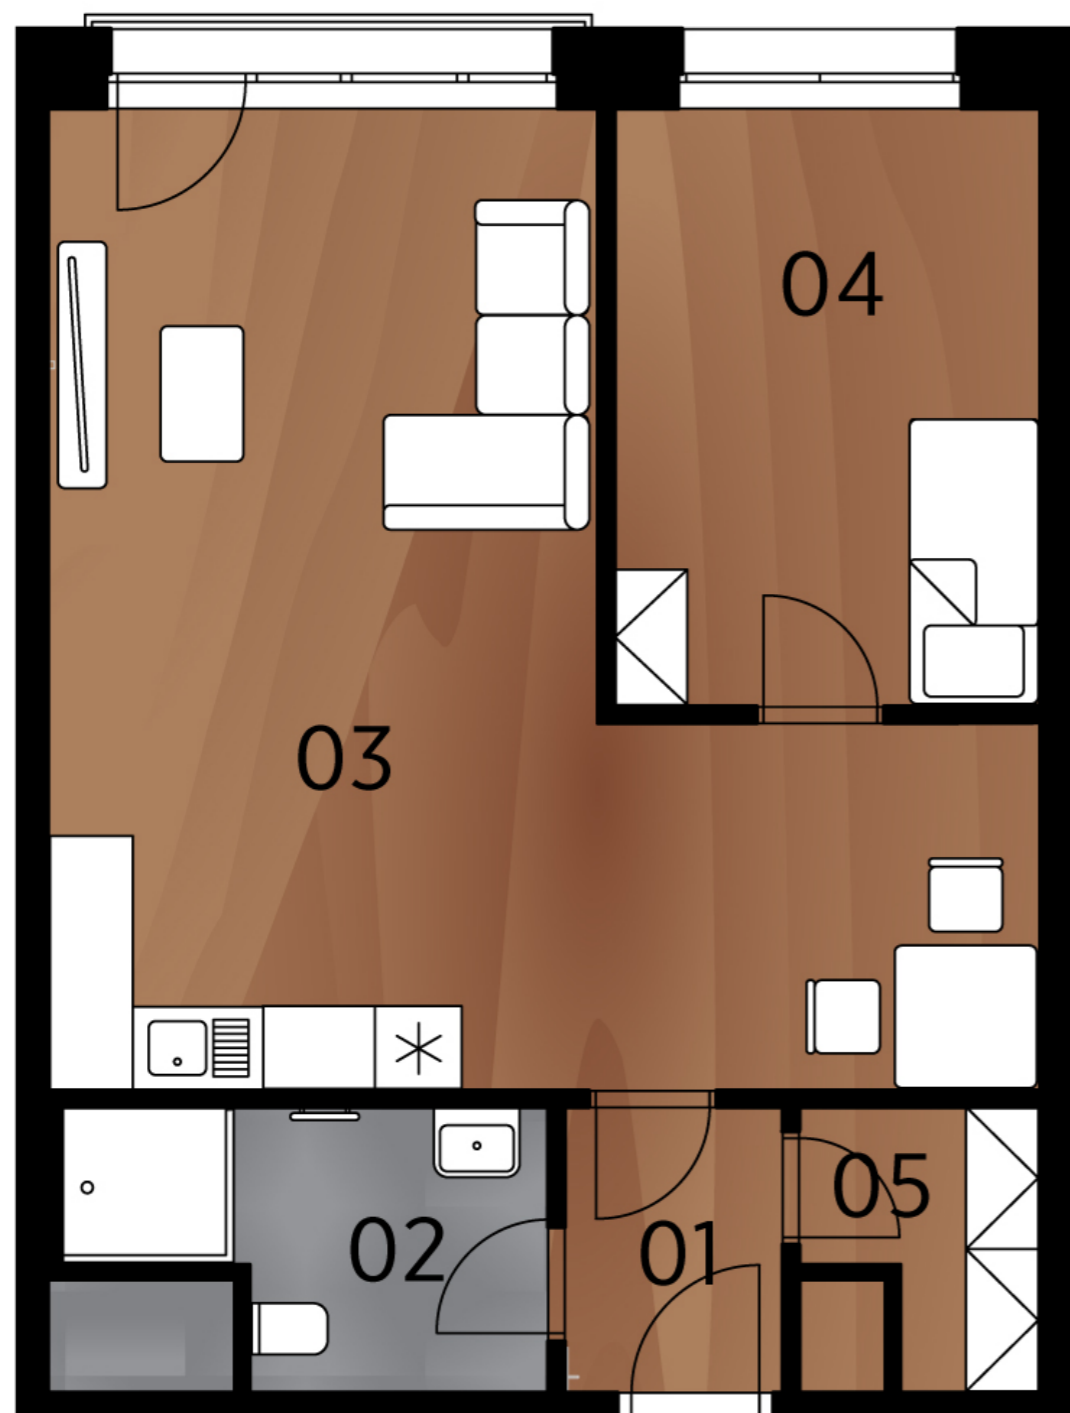

Půdorys bytu

Legenda místností

č.	Místnost	m ²
01	Předsíň	6,60
02	Koupelna	6,90
03	Obývací pokoj + kk	34,19
04	Ložnice	12,44
Celkem		60,13

Umístění na podlaží

Upozornění: Toto grafické zobrazení půdorysů bytu je zpracováno pouze pro marketingové účely. Výměry jednotlivých místností jsou pouze orientační. Znázorněné interiérové vybavení (nábytek, kuchyňská linka, atd.) je pouze ilustrativní a není součástí dodávky a ceny bytu. Rozsah dodávky je specifikován ve standardu.