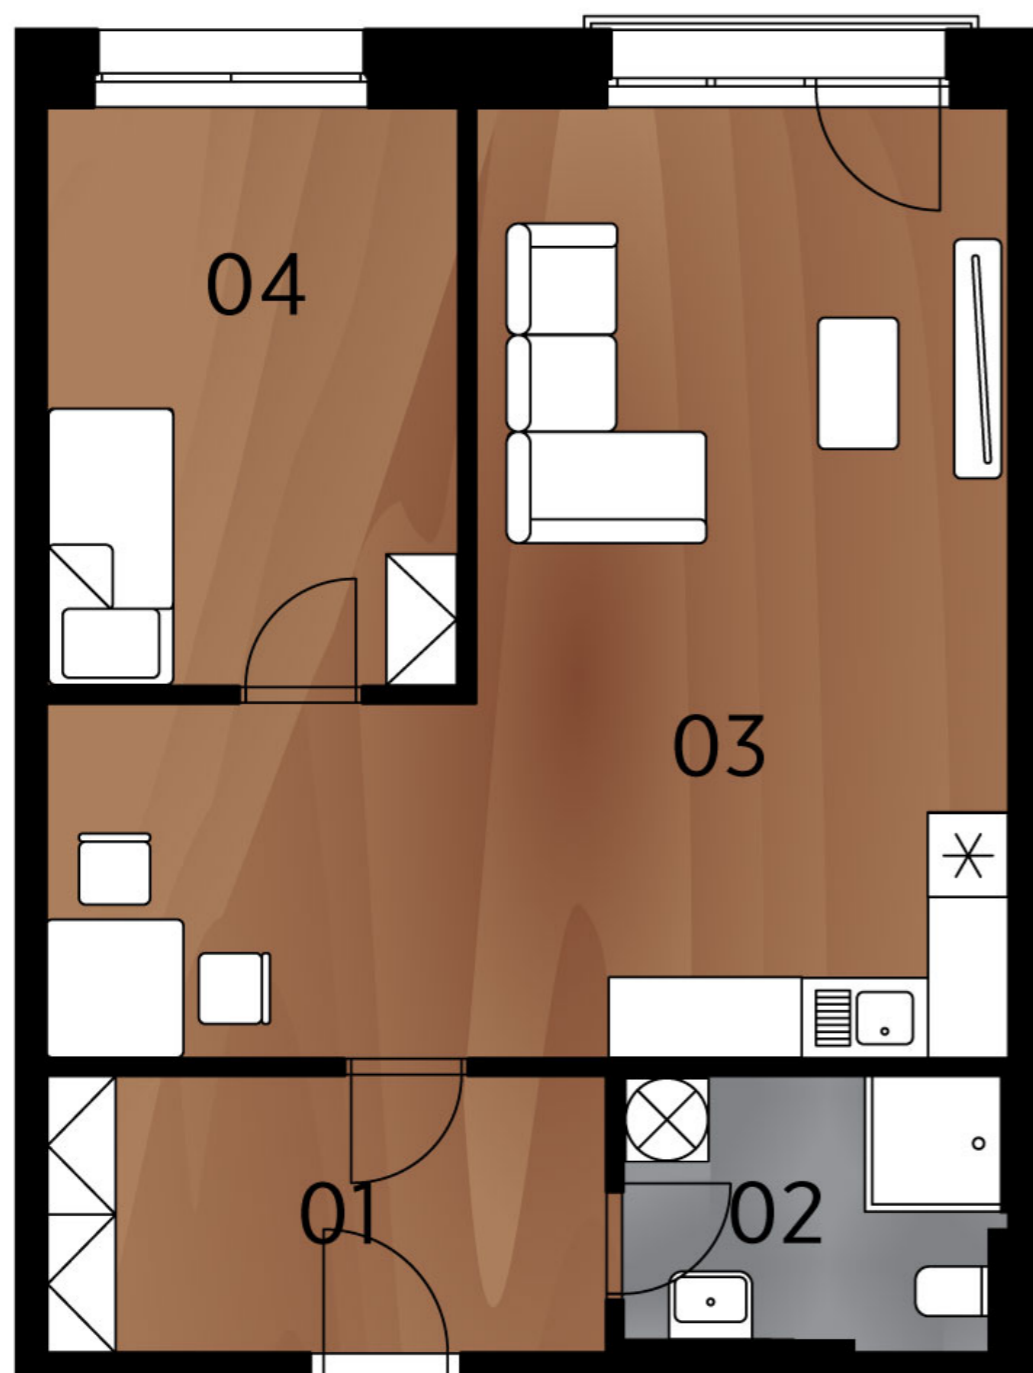

Půdorys bytu

Legenda místností

č.	Místnost	m ²
01	Předsíň	8,16
02	Koupelna	5,43
03	Obývací pokoj + kk	34,38
04	Ložnice	12,49
Celkem		60,46

Umístění na podlaží

Upozornění: Toto grafické zobrazení půdorysů bytu je zpracováno pouze pro marketingové účely. Výměry jednotlivých místností jsou pouze orientační. Znázorněné interiérové vybavení (nábytek, kuchyňská linka, atd.) je pouze ilustrativní a není součástí dodávky a ceny bytu. Rozsah dodávky je specifikován ve standardu.