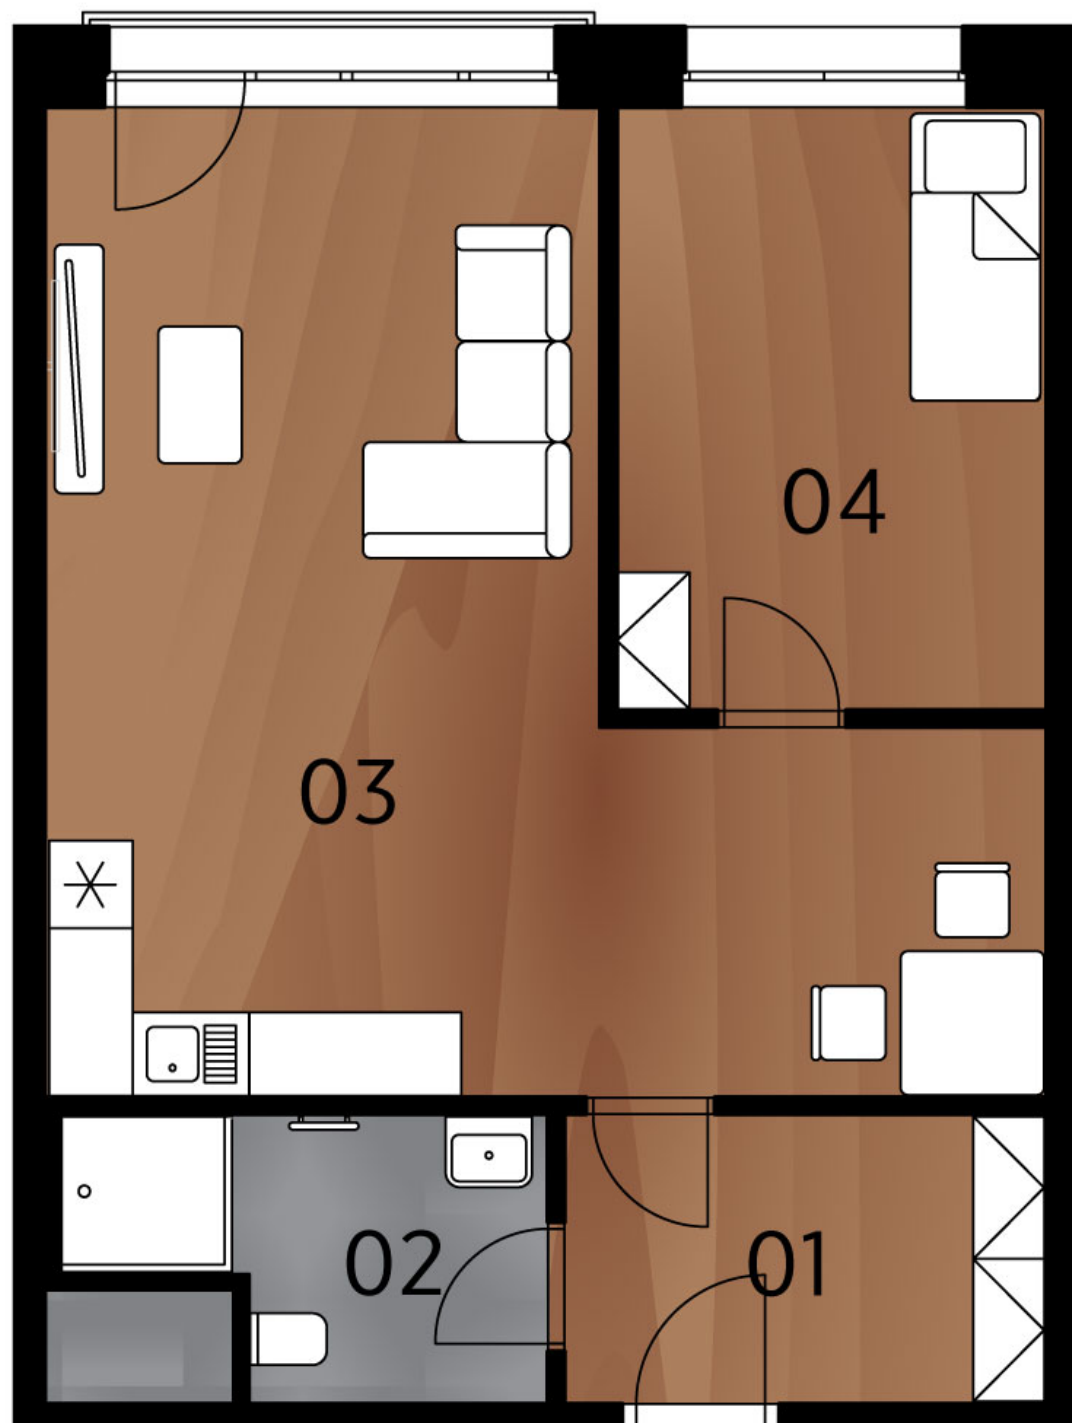

Půdorys bytu

Legenda místností

č.	Místnost	m ²
01	Předsíň	6,64
02	Koupelna	6,90
03	Obývací pokoj + kk	34,28
04	Ložnice	12,47
Celkem		60,29

Umístění na podlaží

Upozornění: Toto grafické zobrazení půdorysů bytu je zpracováno pouze pro marketingové účely. Výměry jednotlivých místností jsou pouze orientační. Znázorněné interiérové vybavení (nábytek, kuchyňská linka, atd.) je pouze ilustrativní a není součástí dodávky a ceny bytu. Rozsah dodávky je specifikován ve standardu.