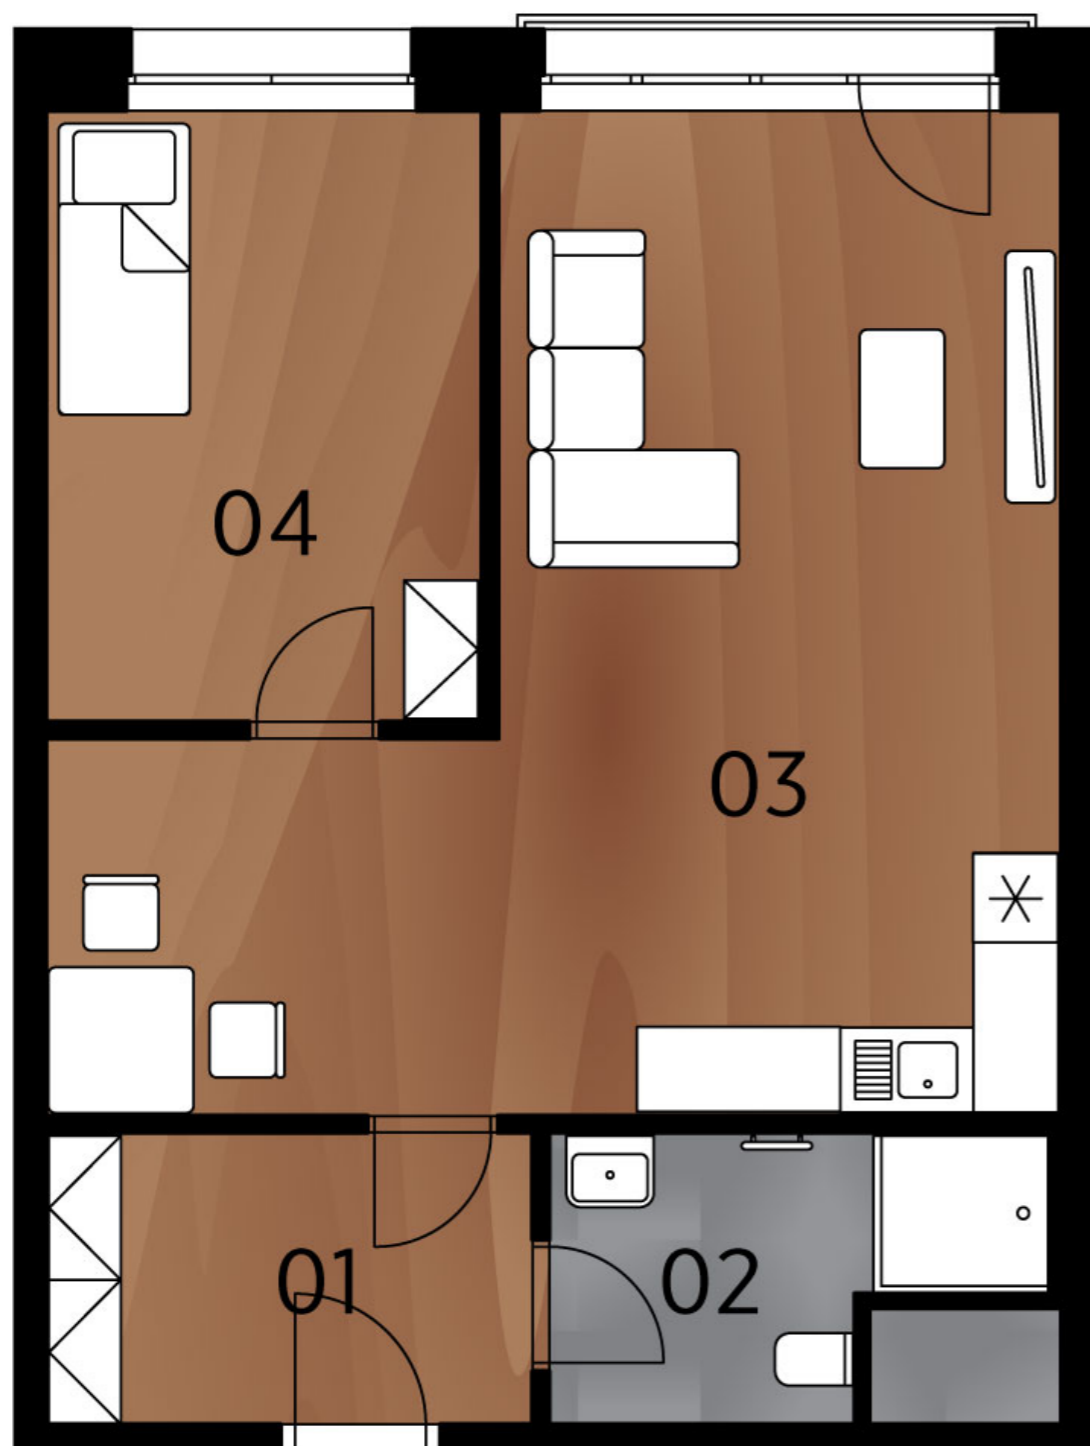

Půdorys bytu

Legenda místností

č.	Místnost	m ²
01	Předsíň	6,73
02	Koupelna	6,79
03	Obývací pokoj + kk	34,09
04	Ložnice	12,56
Celkem		60,17

Umístění na podlaží

Upozornění: Toto grafické zobrazení půdorysů bytu je zpracováno pouze pro marketingové účely. Výměry jednotlivých místností jsou pouze orientační. Znázorněné interiérové vybavení (nábytek, kuchyňská linka, atd.) je pouze ilustrativní a není součástí dodávky a ceny bytu. Rozsah dodávky je specifikován ve standardu.