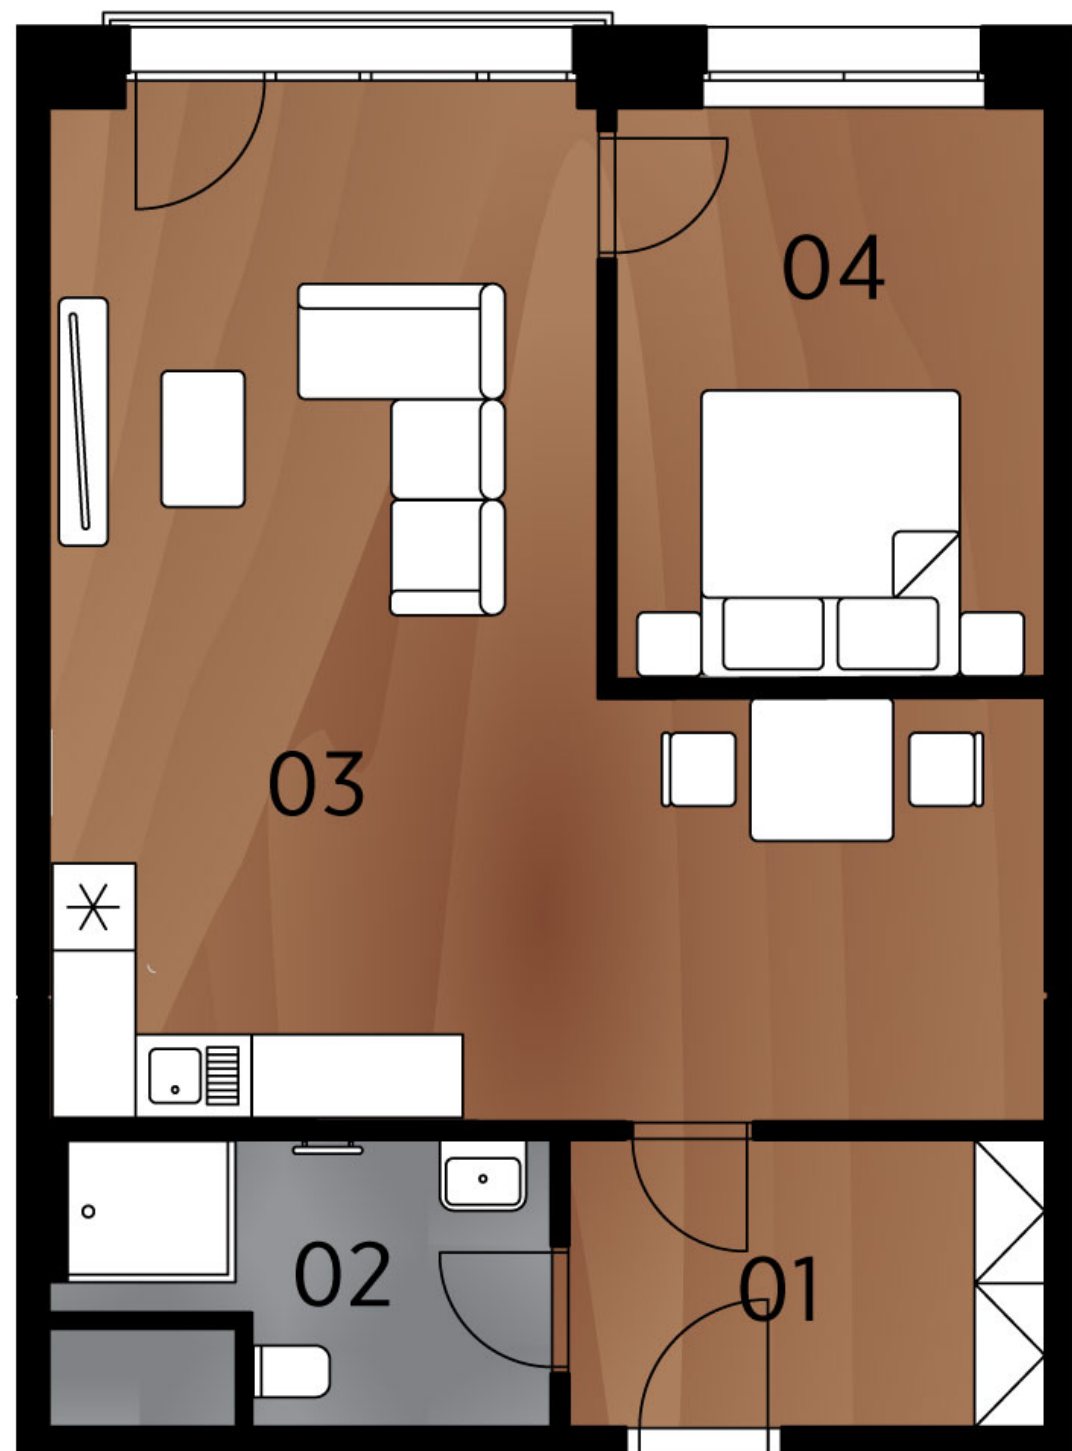

Půdorys bytu

Legenda místností

č.	Místnost	m ²
01	Předsíň	6,68
02	Koupelna	6,58
03	Obývací pokoj + kk	35,39
04	Ložnice	11,99
Celkem		60,64

Umístění na podlaží

Upozornění: Toto grafické zobrazení půdorysů bytu je zpracováno pouze pro marketingové účely. Výměry jednotlivých místností jsou pouze orientační. Znázorněné interiérové vybavení (nábytek, kuchyňská linka, atd.) je pouze ilustrativní a není součástí dodávky a ceny bytu. Rozsah dodávky je specifikován ve standardu.