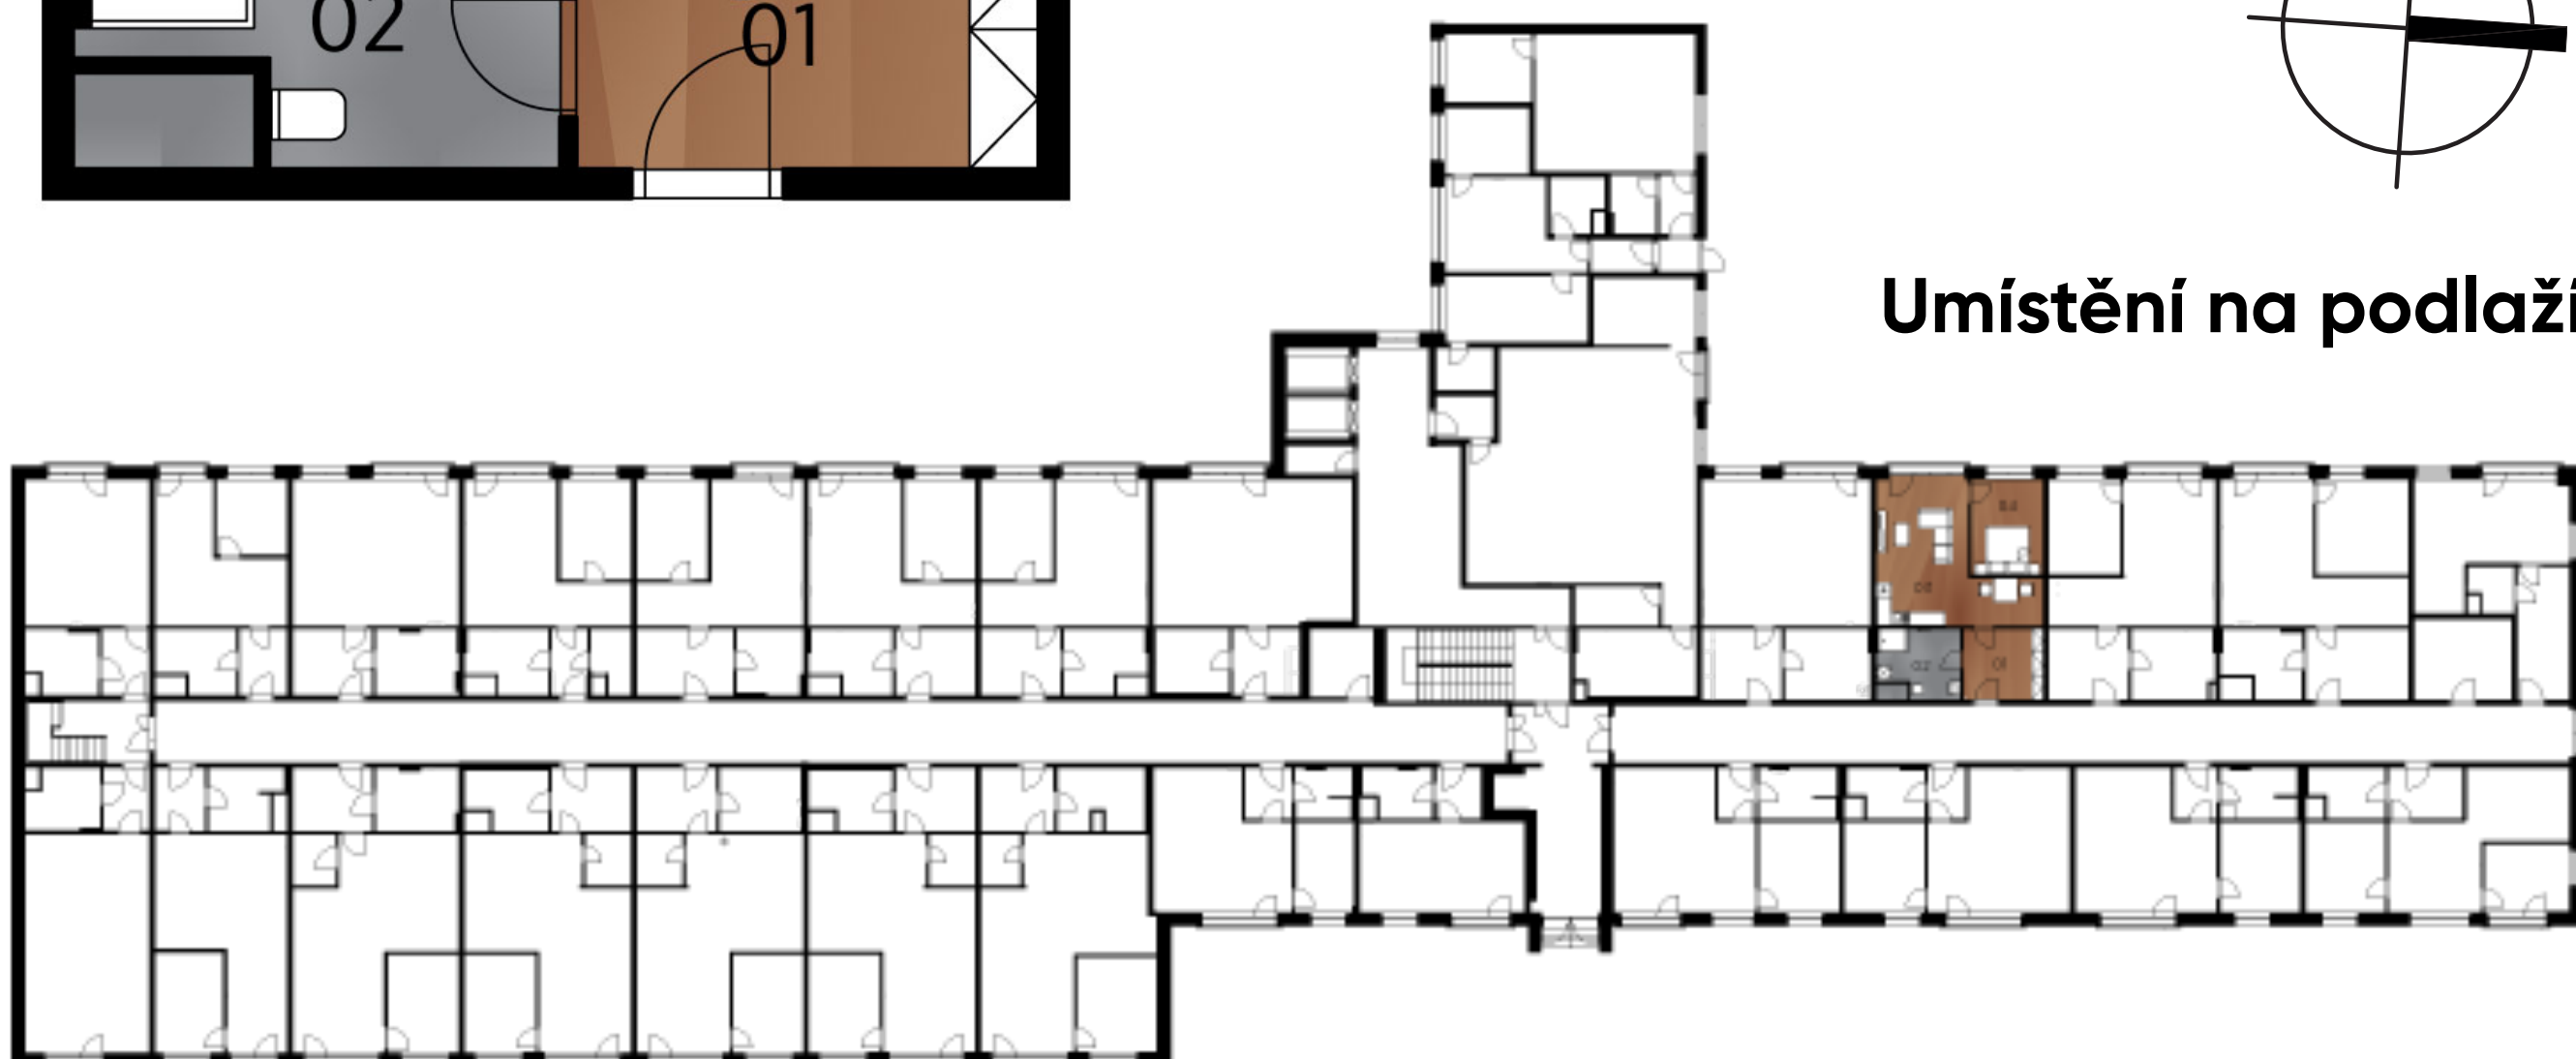

Půdorys bytu

Legenda místností

č.	Místnost	m ²
01	Předsíň	6,68
02	Koupelna	6,58
03	Obývací pokoj + kk	35,39
04	Ložnice	11,99
Celkem		60,64

Umístění na podlaží

Upozornění: Toto grafické zobrazení půdorysů bytu je zpracováno pouze pro marketingové účely. Výměry jednotlivých místností jsou pouze orientační. Znázorněné interiérové vybavení (nábytek, kuchyňská linka, atd.) je pouze ilustrativní a není součástí dodávky a ceny bytu. Rozsah dodávky je specifikován ve standardu.