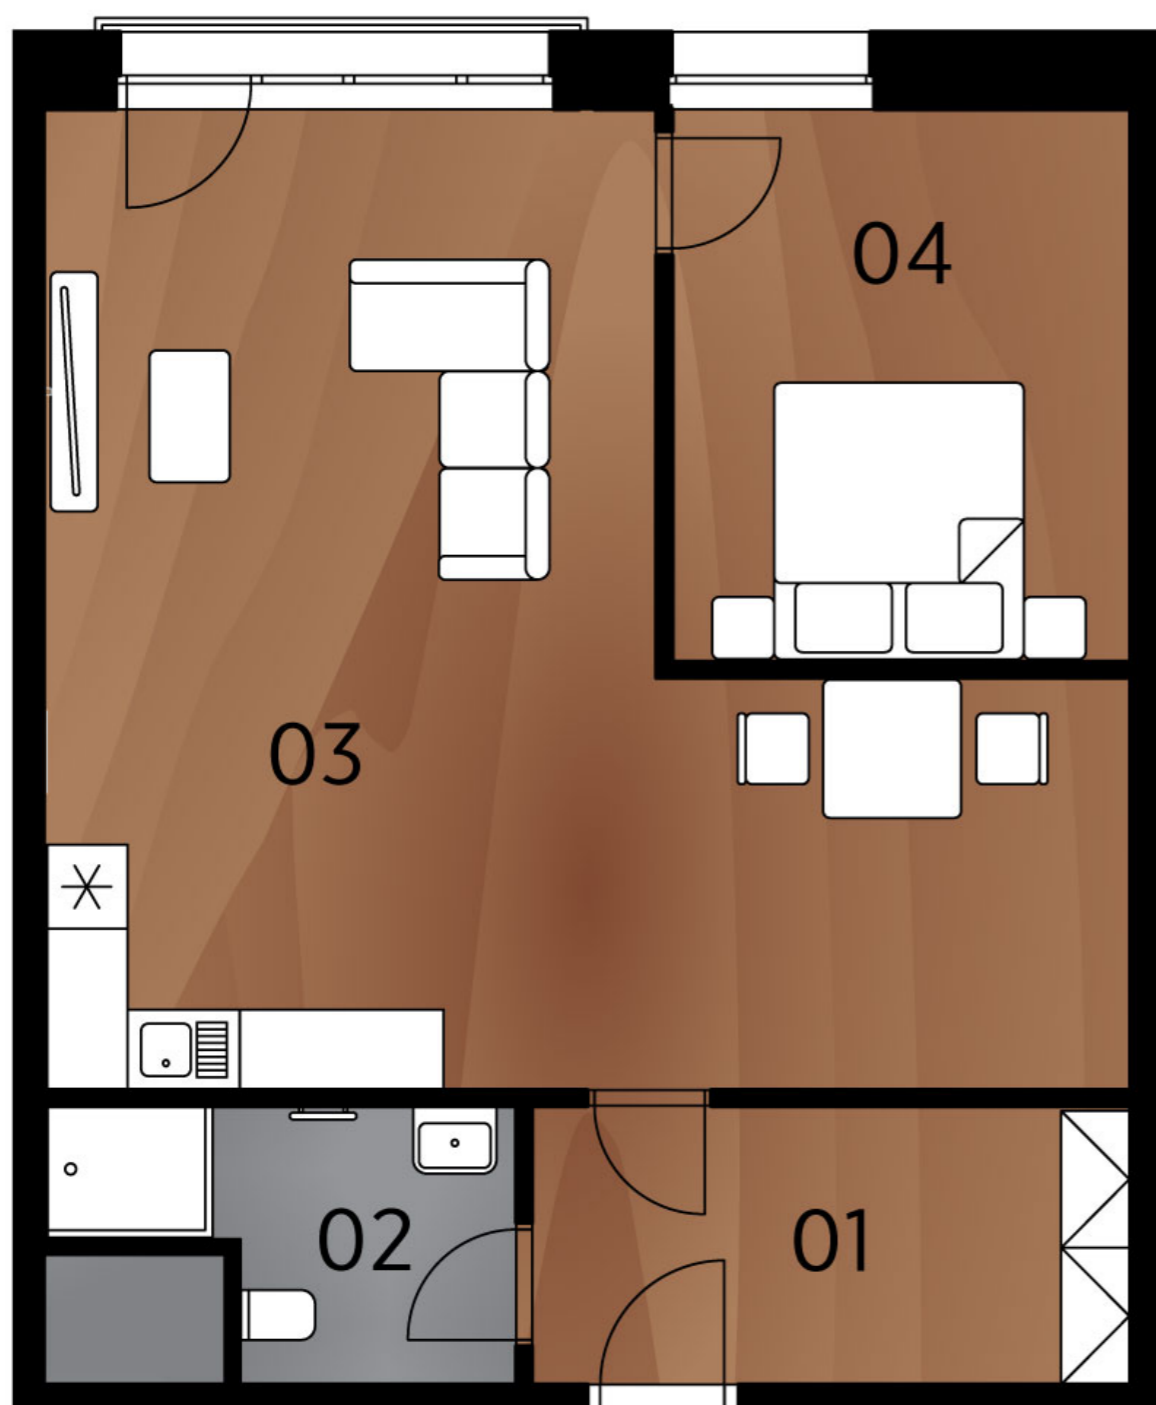

Půdorys bytu

Legenda místností

č.	Místnost	m ²
01	Předsíň	8,18
02	Koupelna	6,67
03	Obývací pokoj + kk	39,23
04	Ložnice	13,27
Celkem		67,35

Umístění na podlaží

Upozornění: Toto grafické zobrazení půdorysů bytu je zpracováno pouze pro marketingové účely. Výměry jednotlivých místností jsou pouze orientační. Znázorněné interiérové vybavení (nábytek, kuchyňská linka, atd.) je pouze ilustrativní a není součástí dodávky a ceny bytu. Rozsah dodávky je specifikován ve standardu.