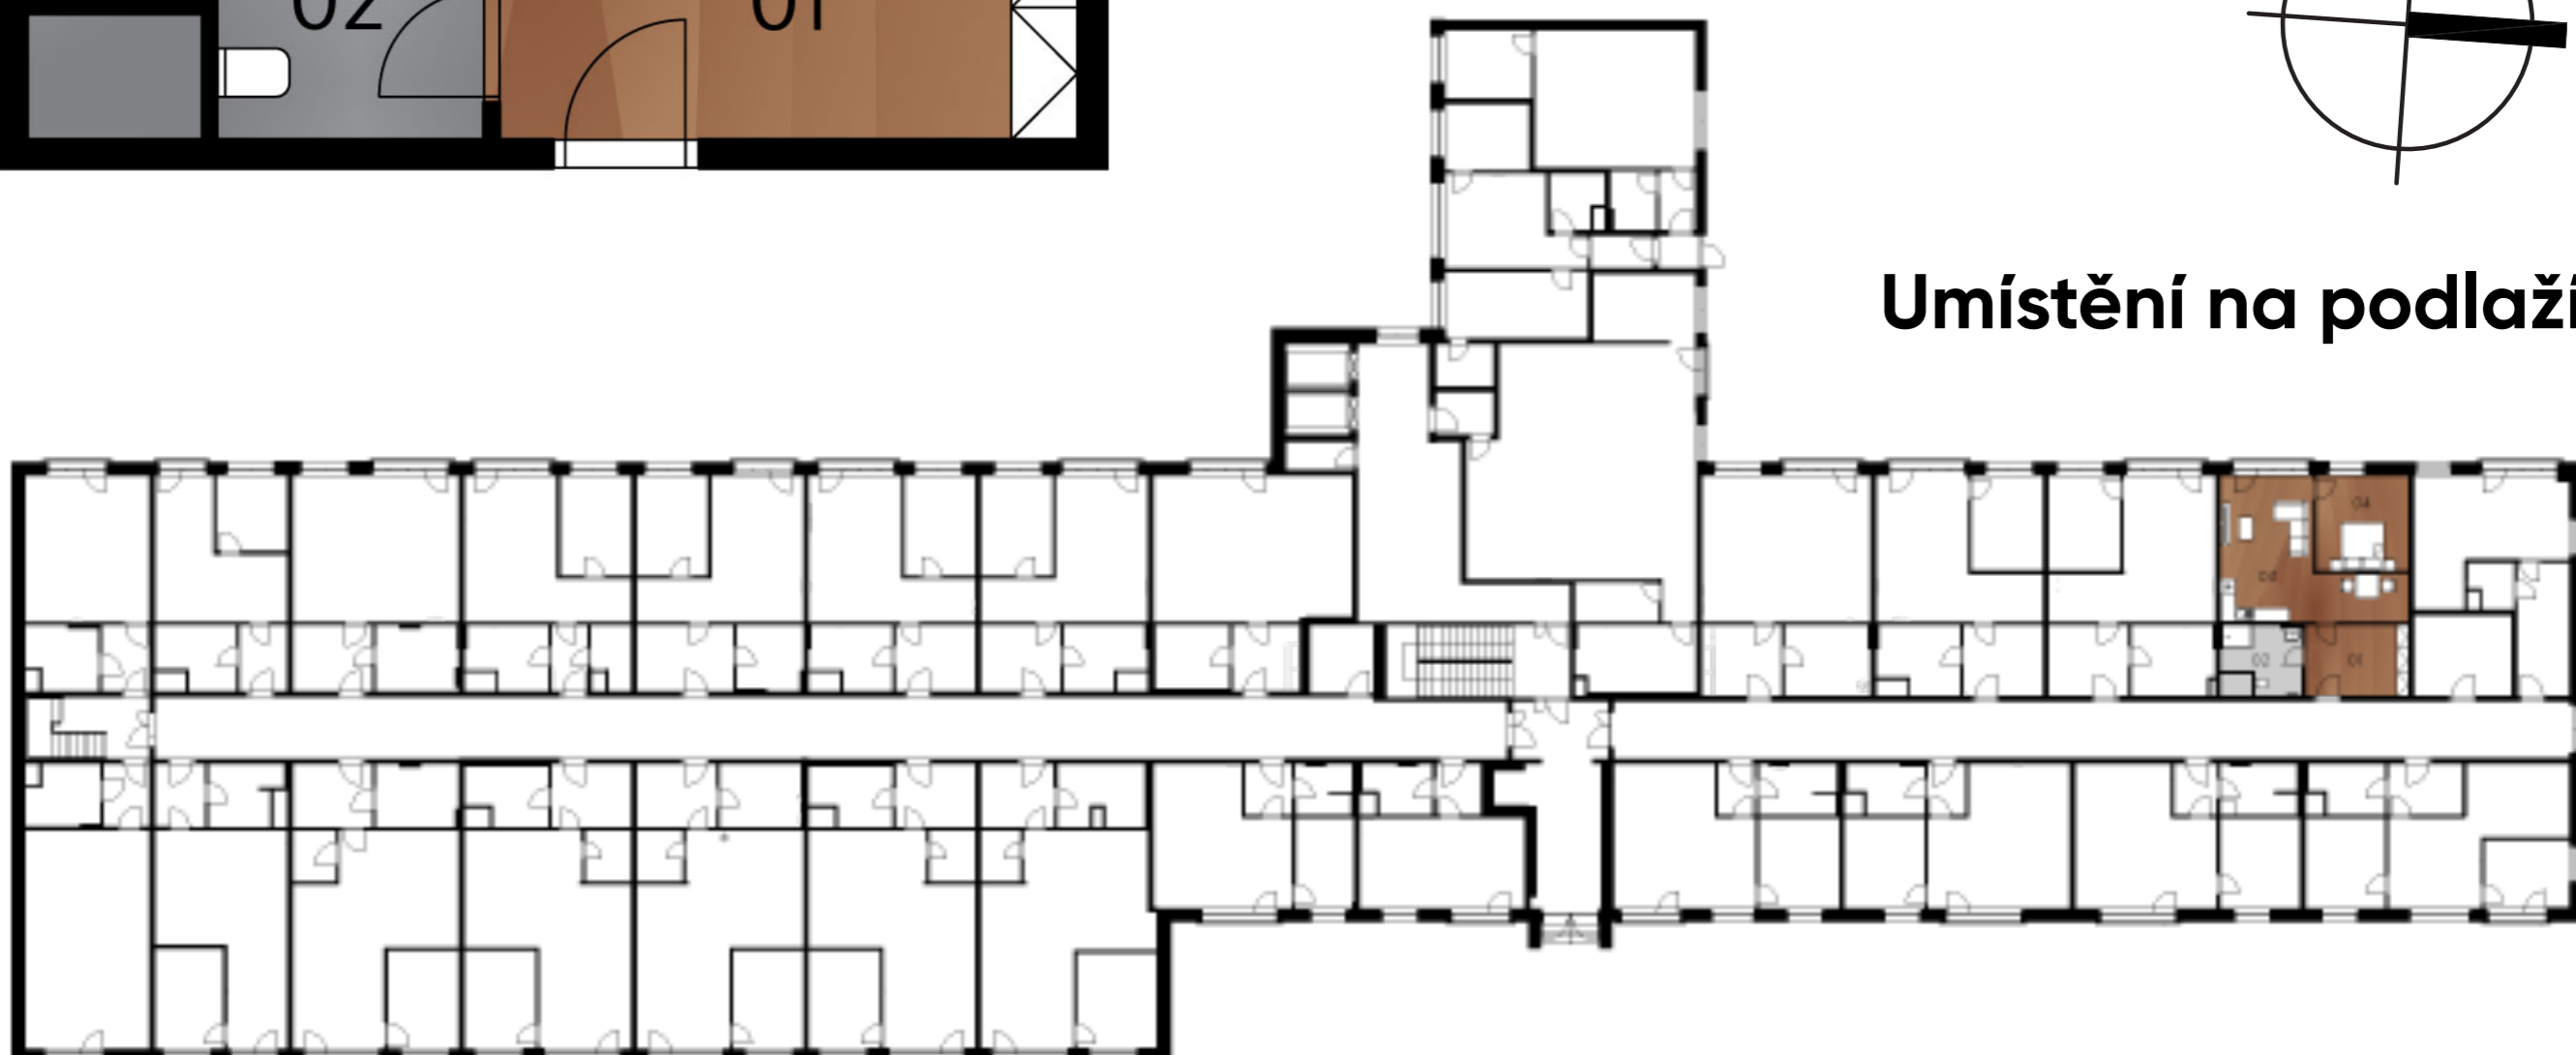

Půdorys bytu

Legenda místností

č.	Místnost	m ²
01	Předsíň	8,18
02	Koupelna	6,67
03	Obývací pokoj + kk	39,23
04	Ložnice	13,27
Celkem		67,35

Umístění na podlaží

Upozornění: Toto grafické zobrazení půdorysů bytu je zpracováno pouze pro marketingové účely. Výměry jednotlivých místností jsou pouze orientační. Znázorněné interiérové vybavení (nábytek, kuchyňská linka, atd.) je pouze ilustrativní a není součástí dodávky a ceny bytu. Rozsah dodávky je specifikován ve standardu.