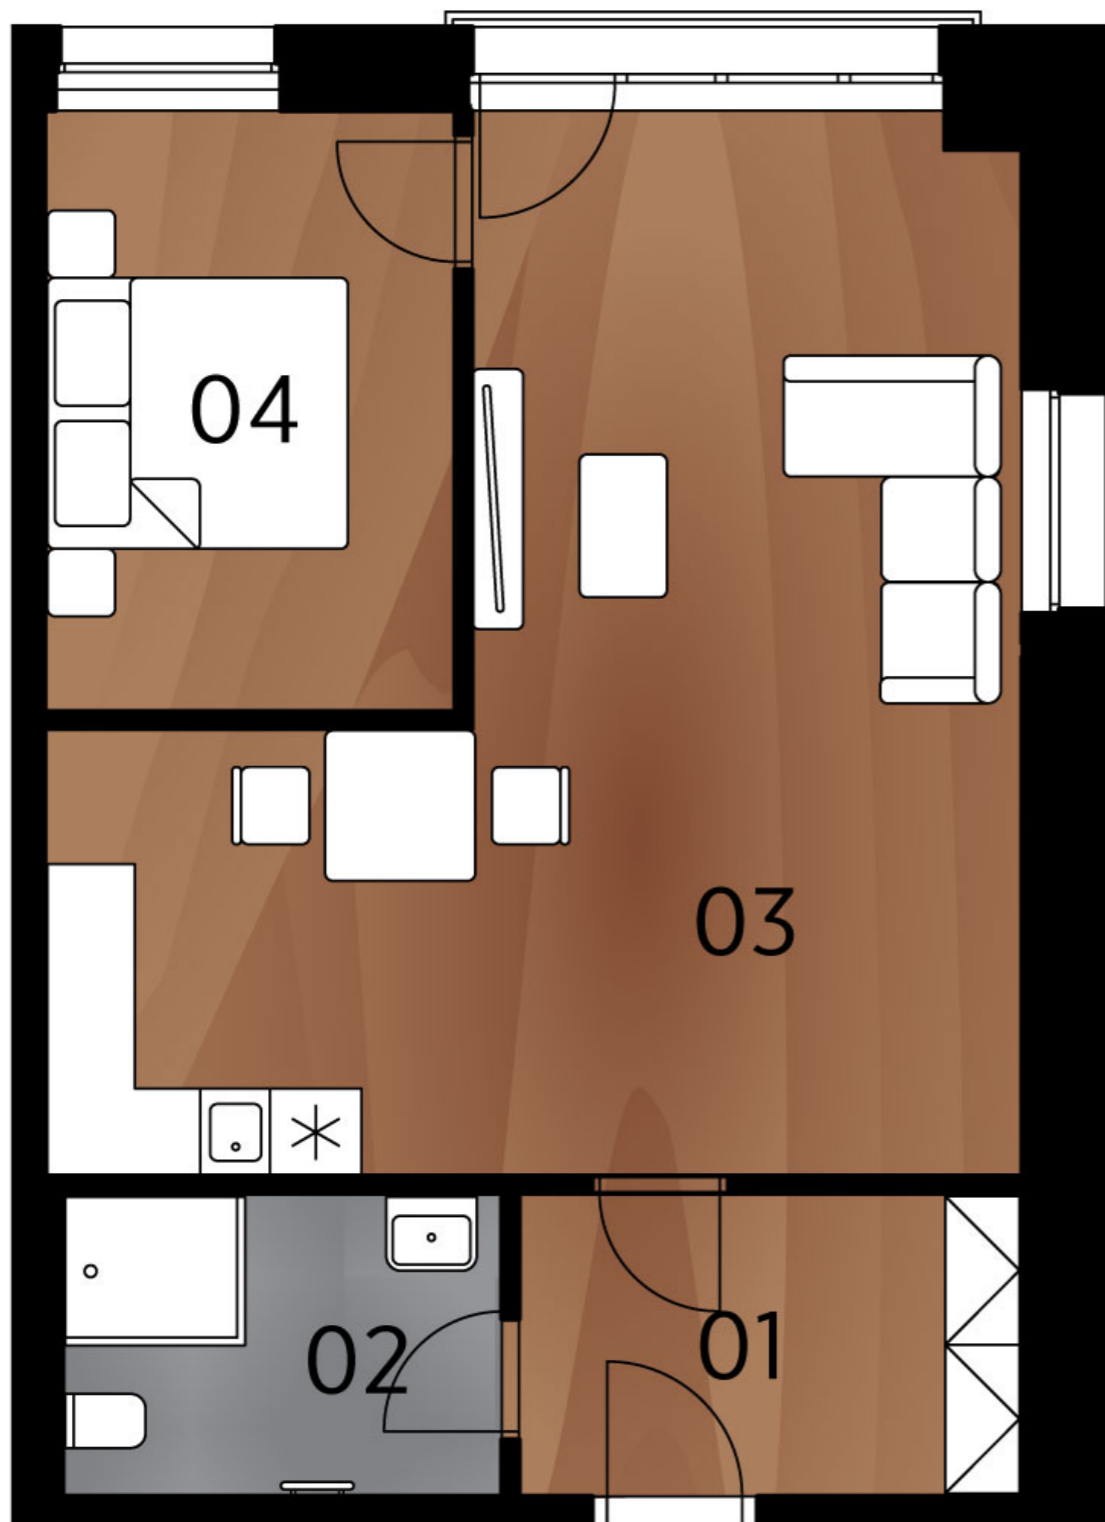

## Půdorys bytu

## Legenda místností

č.	Místnost	m <sup>2</sup>
01	Předsíň	7,09
02	Koupelna	5,90
03	Obývací pokoj + kk	34,18
04	Ložnice	10,72
<b>Celkem</b>		<b>57,89</b>

## Umístění na podlaží

**Upozornění:** Toto grafické zobrazení půdorysů bytu je zpracováno pouze pro marketingové účely. Výměry jednotlivých místností jsou pouze orientační. Znázorněné interiérové vybavení (nábytek, kuchyňská linka, atd.) je pouze ilustrativní a není součástí dodávky a ceny bytu. Rozsah dodávky je specifikován ve standardu.