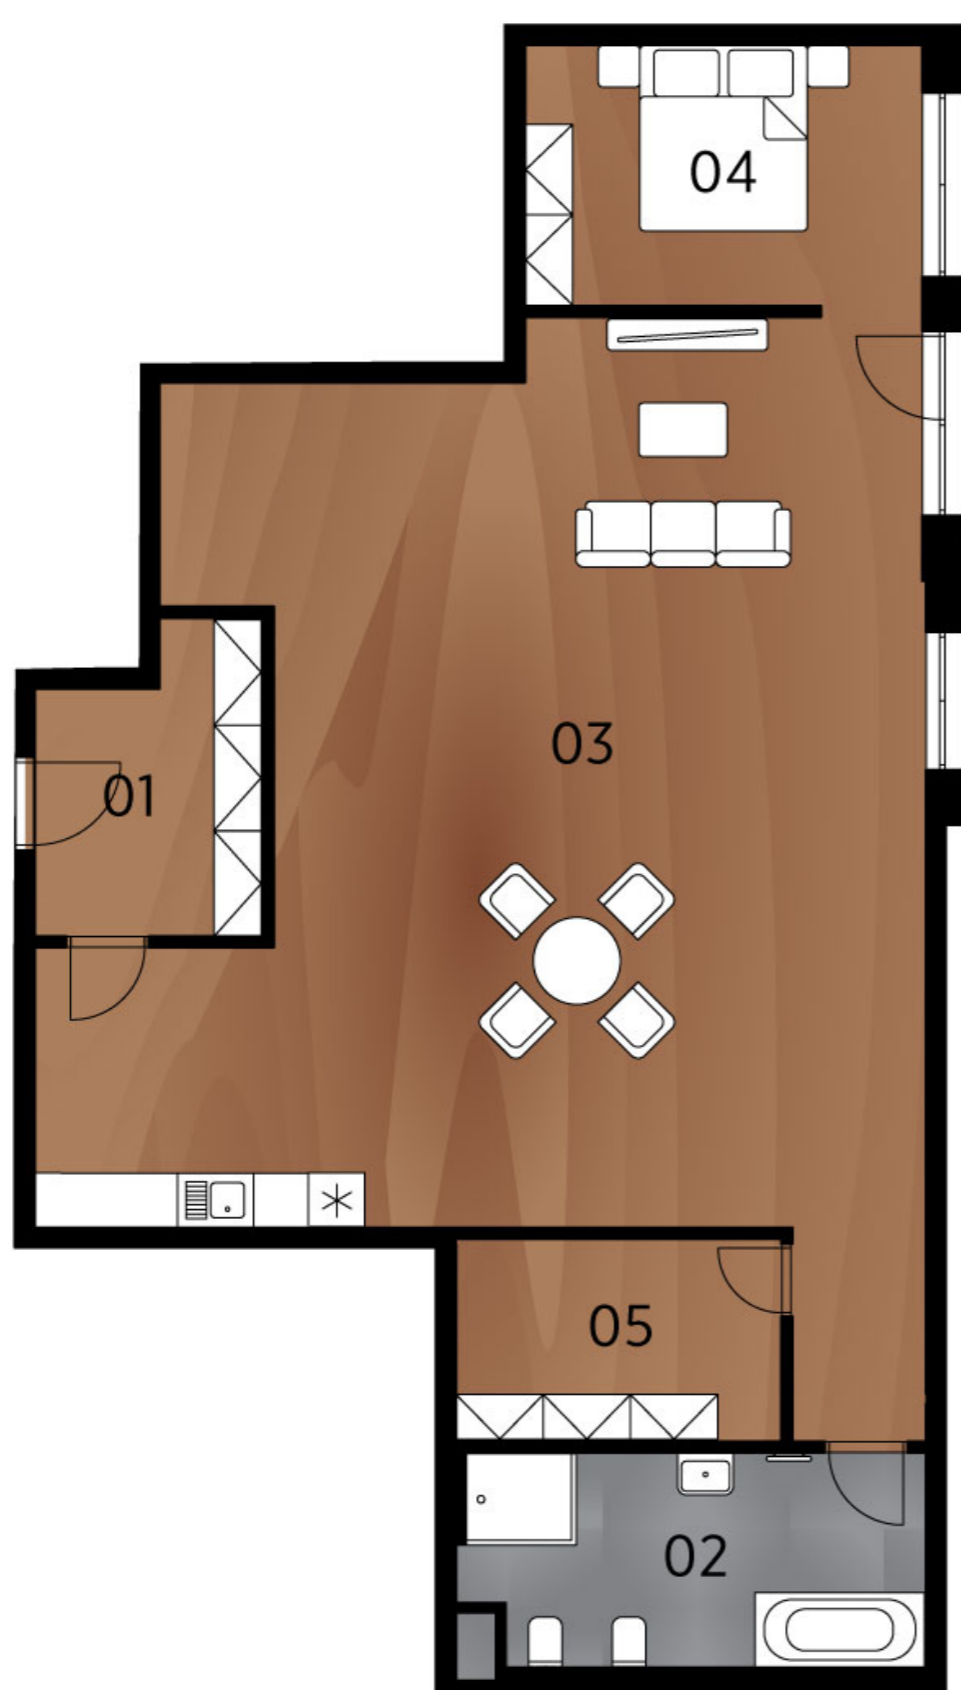

## Půdorys bytu

## Legenda místností

č.	Místnost	m <sup>2</sup>
01	Předsíň	6,64
02	Koupelna	12,47
03	Obývací pokoj + kk	79,52
04	Ložnice	11,97
05	Komora	10,06
<b>Celkem</b>		<b>120,66</b>

## Umístění na podlaží

**Upozornění:** Toto grafické zobrazení půdorysů bytu je zpracováno pouze pro marketingové účely. Výměry jednotlivých místností jsou pouze orientační. Znázorněné interiérové vybavení (nábytek, kuchyňská linka, atd.) je pouze ilustrativní a není součástí dodávky a ceny bytu. Rozsah dodávky je specifikován ve standardu.