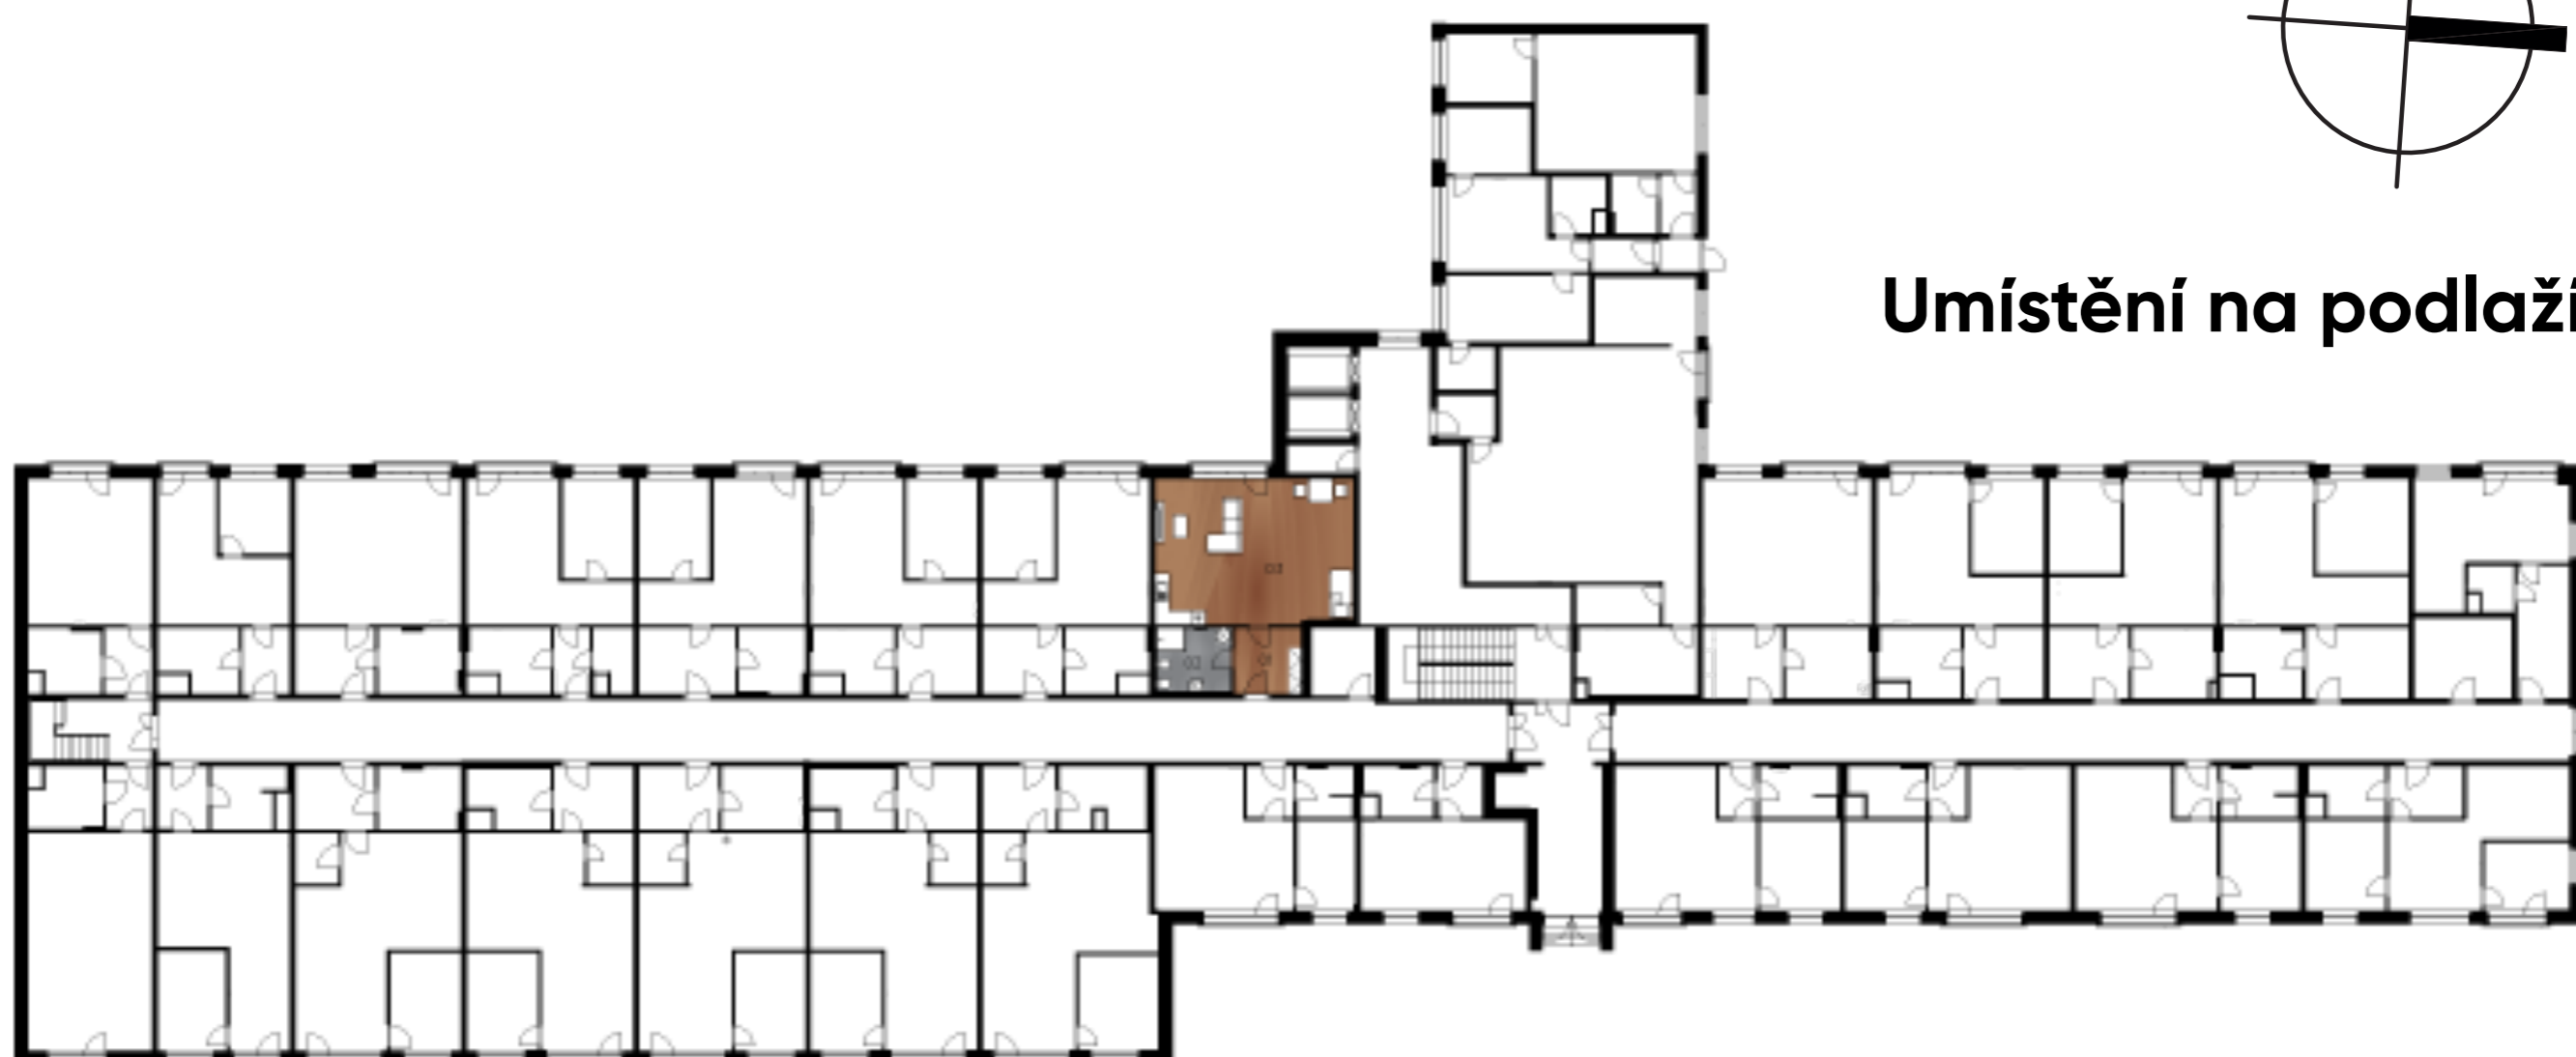

Půdorys bytu

Legenda místností

č.	Místnost	m ²
01	Předsíň	5,58
02	Koupelna	6,23
03	Obývací pokoj + kk	44,27
04	Ložnice	11,86
Celkem		67,94

Umístění na podlaží

Upozornění: Toto grafické zobrazení půdorysů bytu je zpracováno pouze pro marketingové účely. Výměry jednotlivých místností jsou pouze orientační. Znázorněné interiérové vybavení (nábytek, kuchyňská linka, atd.) je pouze ilustrativní a není součástí dodávky a ceny bytu. Rozsah dodávky je specifikován ve standardu.