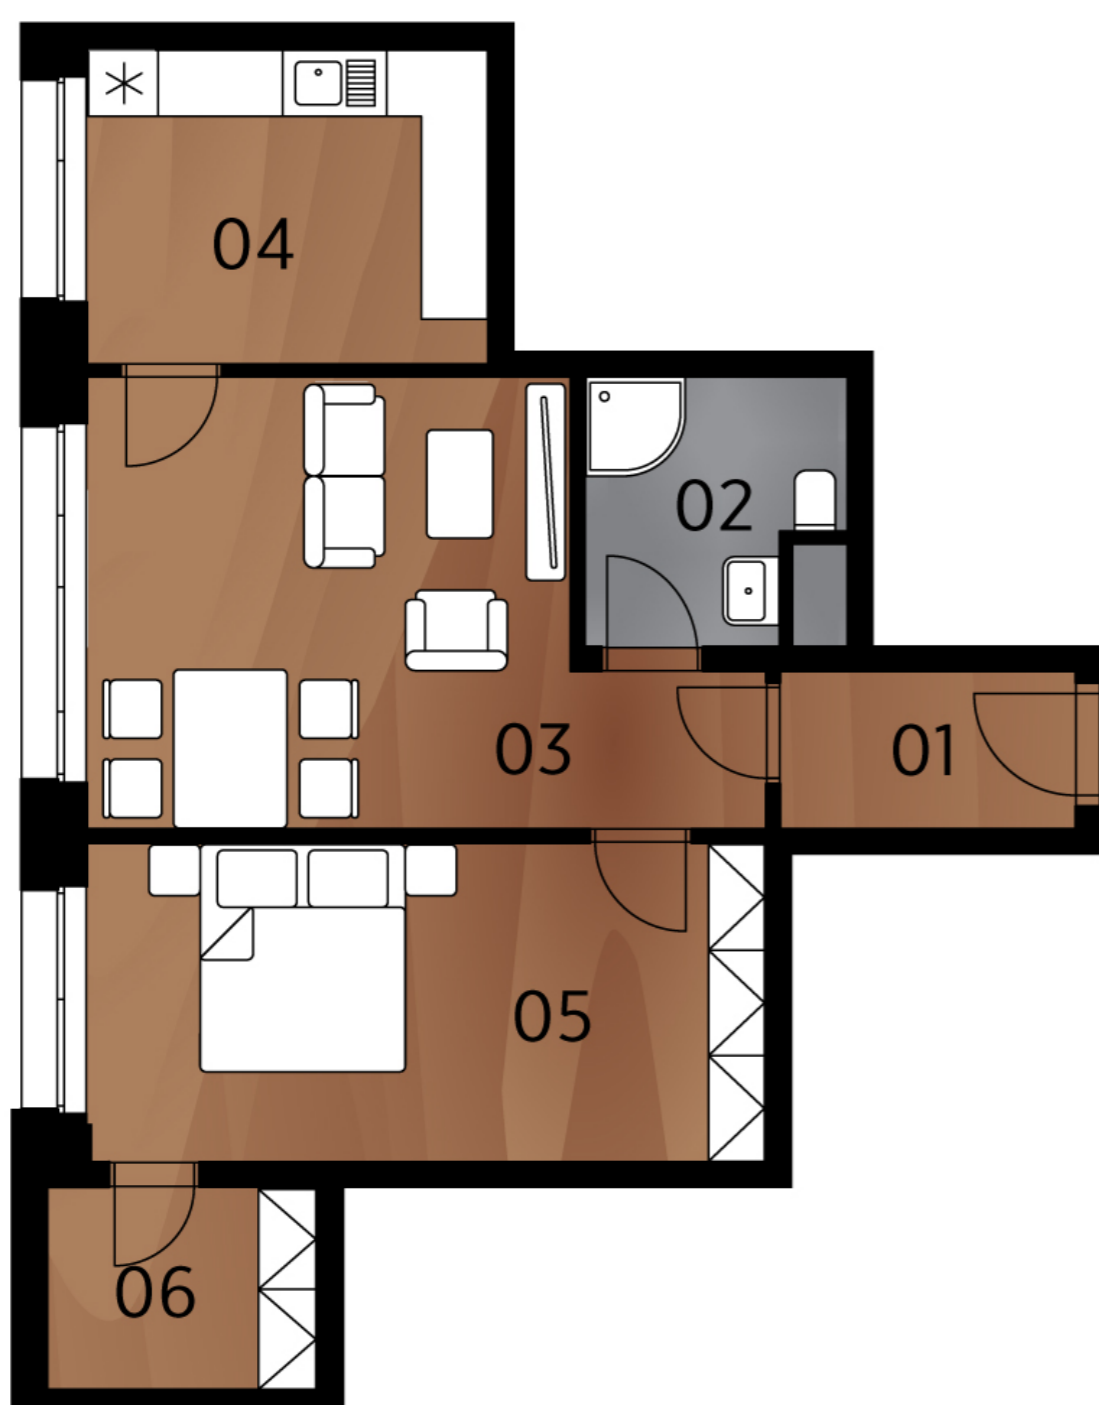

Půdorys bytu

Legenda místností

č.	Místnost	m ²
01	Předsíň	4,55
02	Koupelna	5,24
03	Obývací pokoj	20,17
04	Kuchyně	9,58
05	Ložnice	17,43
06	Šatna	4,31
Celkem		61,28

Umístění na podlaží

Upozornění: Toto grafické zobrazení půdorysů bytu je zpracováno pouze pro marketingové účely. Výměry jednotlivých místností jsou pouze orientační. Znázorněné interiérové vybavení (nábytek, kuchyňská linka, atd.) je pouze ilustrativní a není součástí dodávky a ceny bytu. Rozsah dodávky je specifikován ve standardu.