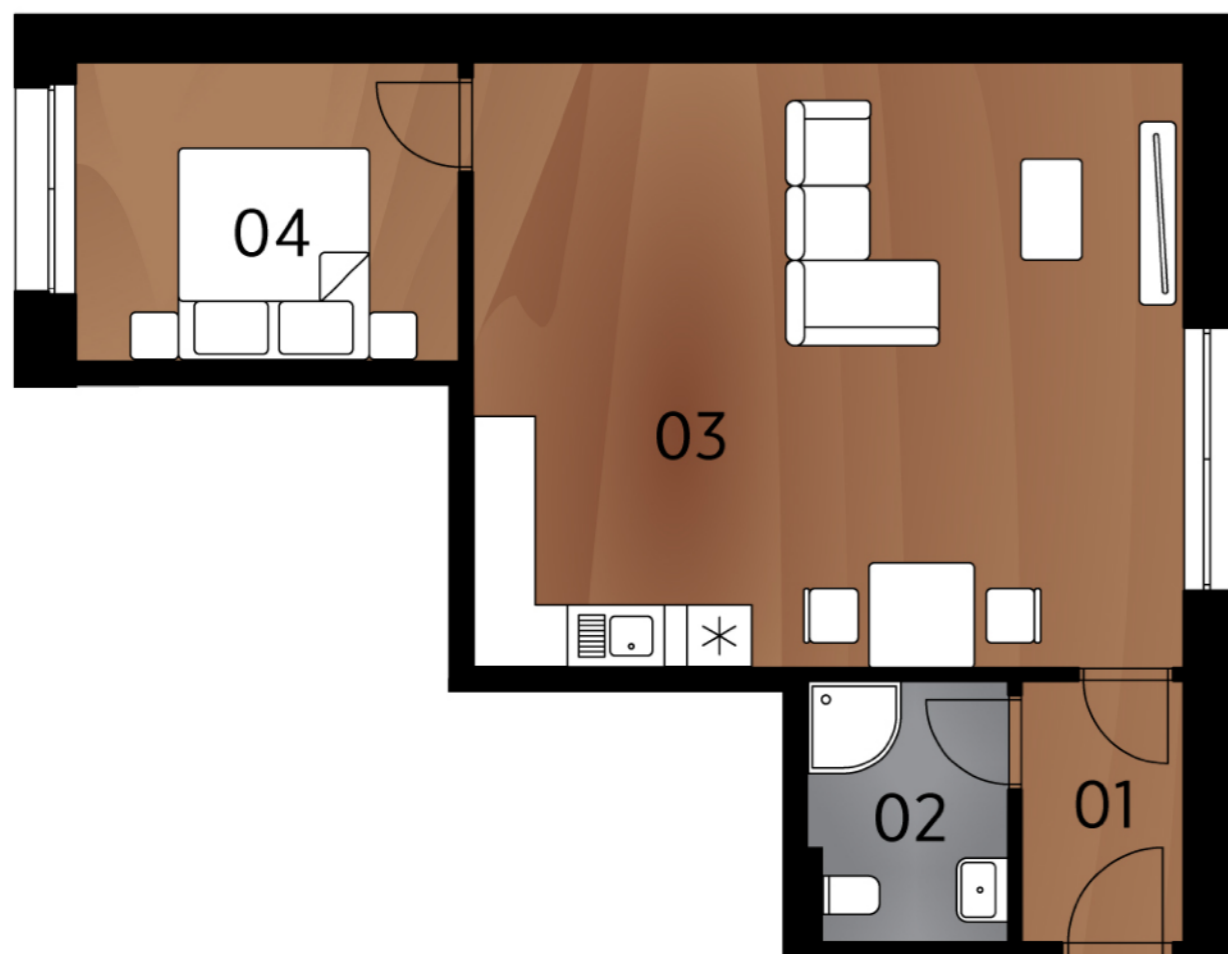

Půdorys bytu

Legenda místností

č.	Místnost	m ²
01	Předsíň	4,79
02	Koupelna	4,48
03	Obývací pokoj + kk	40,04
04	Ložnice	9,31
Celkem		58,62

Umístění na podlaží

Upozornění: Toto grafické zobrazení půdorysů bytu je zpracováno pouze pro marketingové účely. Výměry jednotlivých místností jsou pouze orientační. Znázorněné interiérové vybavení (nábytek, kuchyňská linka, atd.) je pouze ilustrativní a není součástí dodávky a ceny bytu. Rozsah dodávky je specifikován ve standardu.