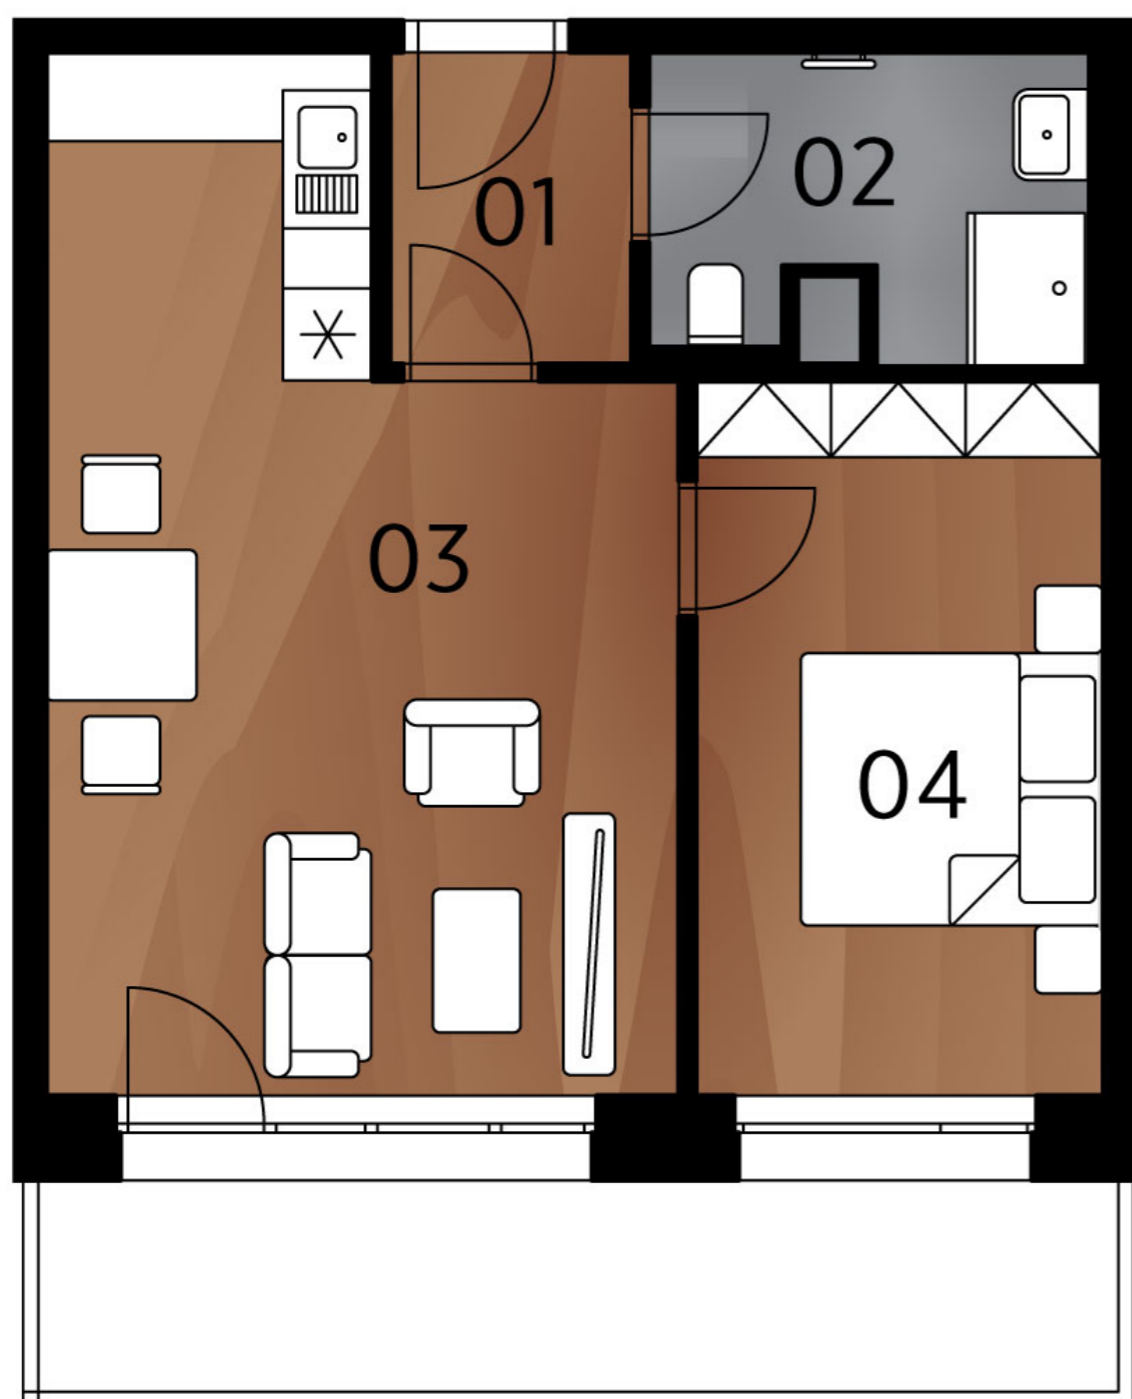

Půdorys bytu

Legenda místností

č.	Místnost	m ²
01	Předsíň	3,41
02	Koupelna	5,31
03	Obývací pokoj + kk	22,97
04	Ložnice	13,40
Celkem		45,09
06	Balkon	39,0

Umístění na podlaží

Upozornění: Toto grafické zobrazení půdorysů bytu je zpracováno pouze pro marketingové účely. Výměry jednotlivých místností jsou pouze orientační. Znázorněné interiérové vybavení (nábytek, kuchyňská linka, atd.) je pouze ilustrativní a není součástí dodávky a ceny bytu. Rozsah dodávky je specifikován ve standardu.