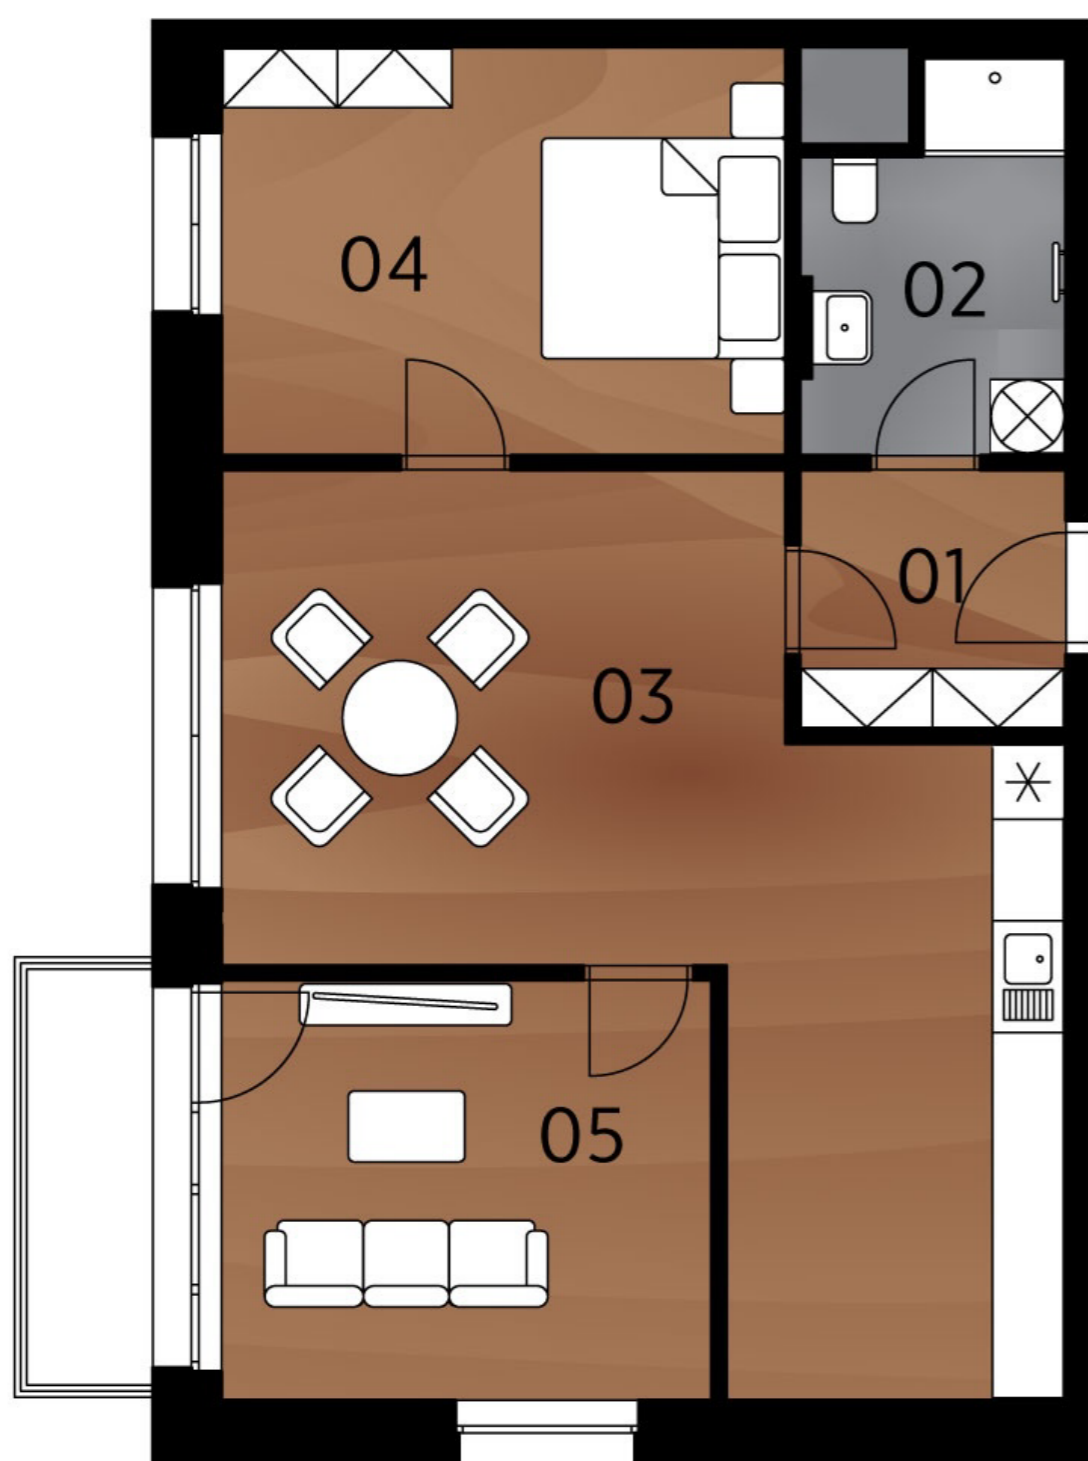

Půdorys bytu

Legenda místností

č.	Místnost	m ²
01	Předsíň	4,47
02	Koupelna	6,81
03	Kuchyně + jídelní kout	24,28
04	Ložnice	15,47
05	Obývací pokoj	13,31
Celkem		64,34
05	Balkon	5,0

Umístění na podlaží

Upozornění: Toto grafické zobrazení půdorysů bytu je zpracováno pouze pro marketingové účely. Výměry jednotlivých místností jsou pouze orientační. Znázorněné interiérové vybavení (nábytek, kuchyňská linka, atd.) je pouze ilustrativní a není součástí dodávky a ceny bytu. Rozsah dodávky je specifikován ve standardu.