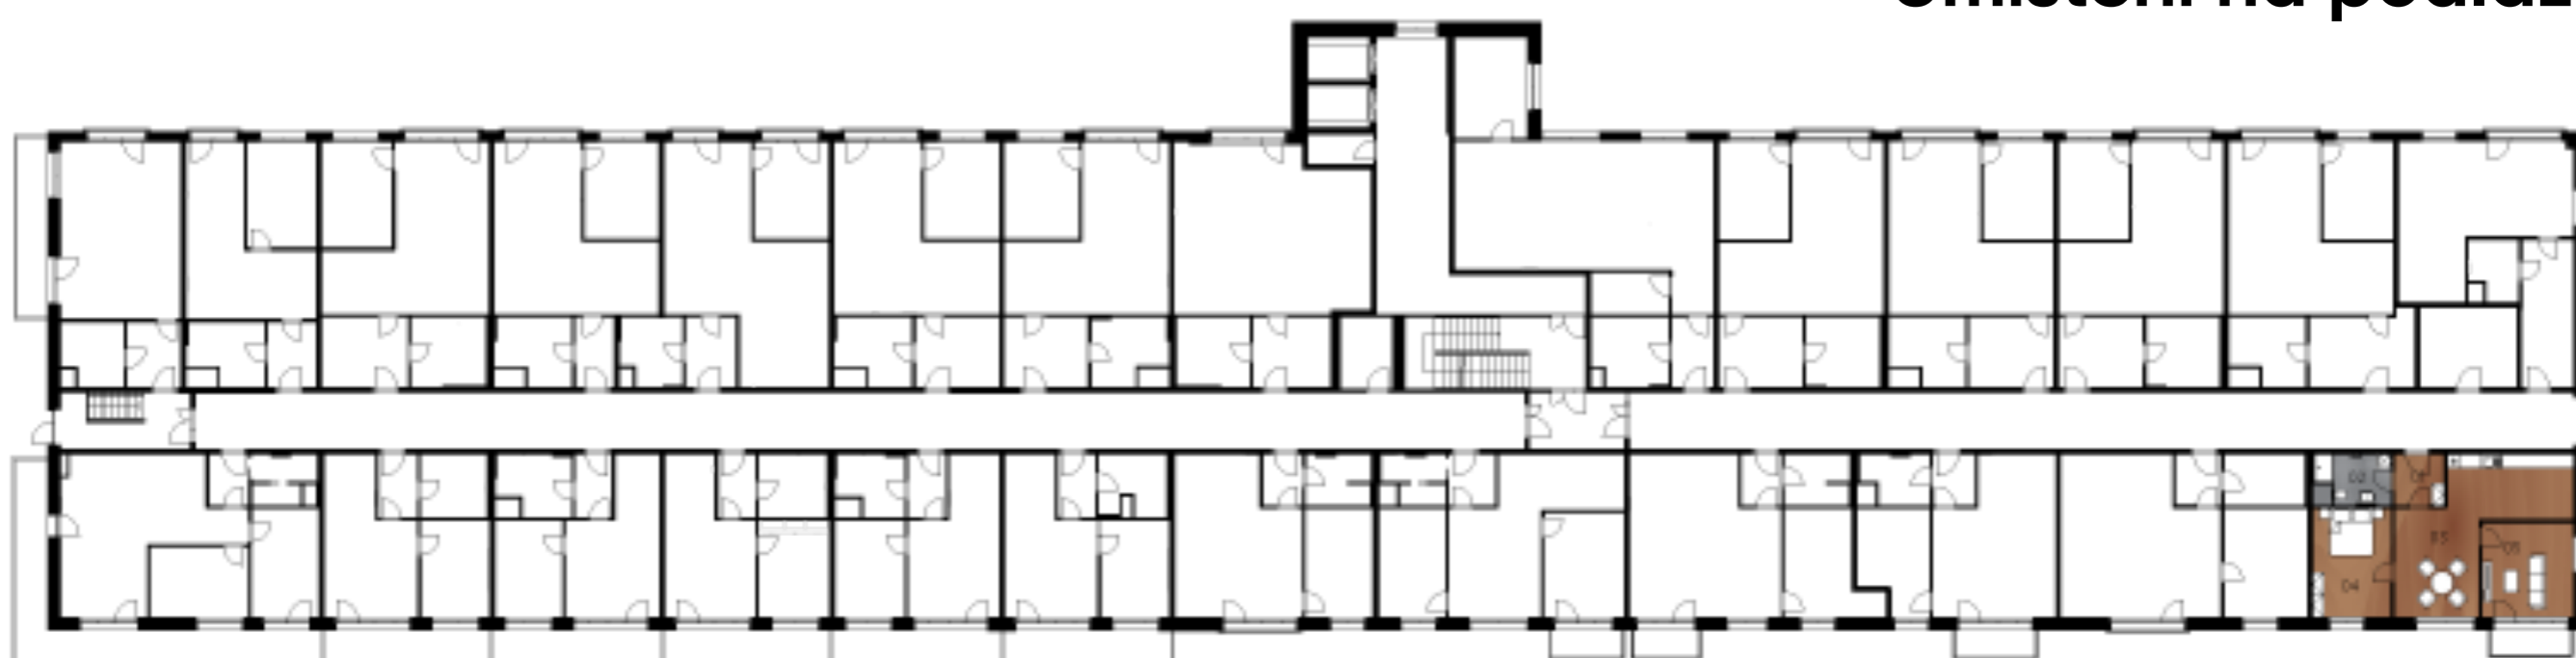

Půdorys bytu

Legenda místností

č.	Místnost	m ²
01	Předsíň	4,47
02	Koupelna	6,81
03	Kuchyně + jídelní kout	24,28
04	Ložnice	15,47
05	Obývací pokoj	13,31
Celkem		64,34
05	Balkon	5,0

Umístění na podlaží

Upozornění: Toto grafické zobrazení půdorysů bytu je zpracováno pouze pro marketingové účely. Výměry jednotlivých místností jsou pouze orientační. Znázorněné interiérové vybavení (nábytek, kuchyňská linka, atd.) je pouze ilustrativní a není součástí dodávky a ceny bytu. Rozsah dodávky je specifikován ve standardu.