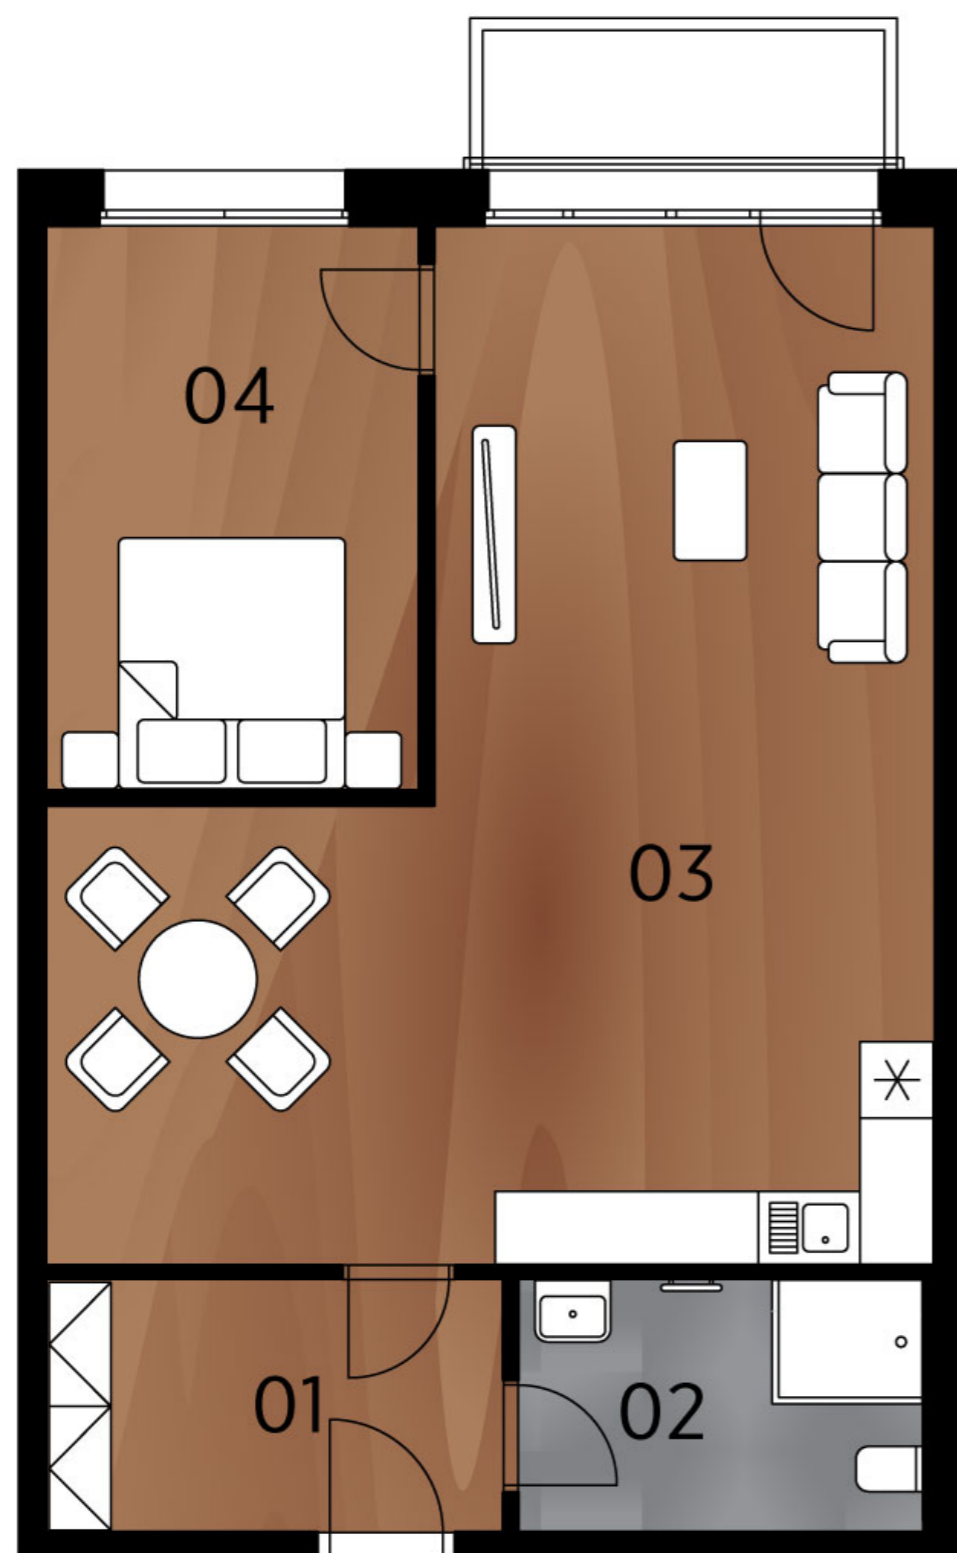

Půdorys bytu

Legenda místností

č.	Místnost	m ²
01	Předsíň	7,07
02	Koupelna	6,40
03	Obývací pokoj + kk	39,60
04	Ložnice	13,26
Celkem		66,33
05	Balkon	5,0

Umístění na podlaží

Upozornění: Toto grafické zobrazení půdorysů bytu je zpracováno pouze pro marketingové účely. Výměry jednotlivých místností jsou pouze orientační. Znázorněné interiérové vybavení (nábytek, kuchyňská linka, atd.) je pouze ilustrativní a není součástí dodávky a ceny bytu. Rozsah dodávky je specifikován ve standardu.