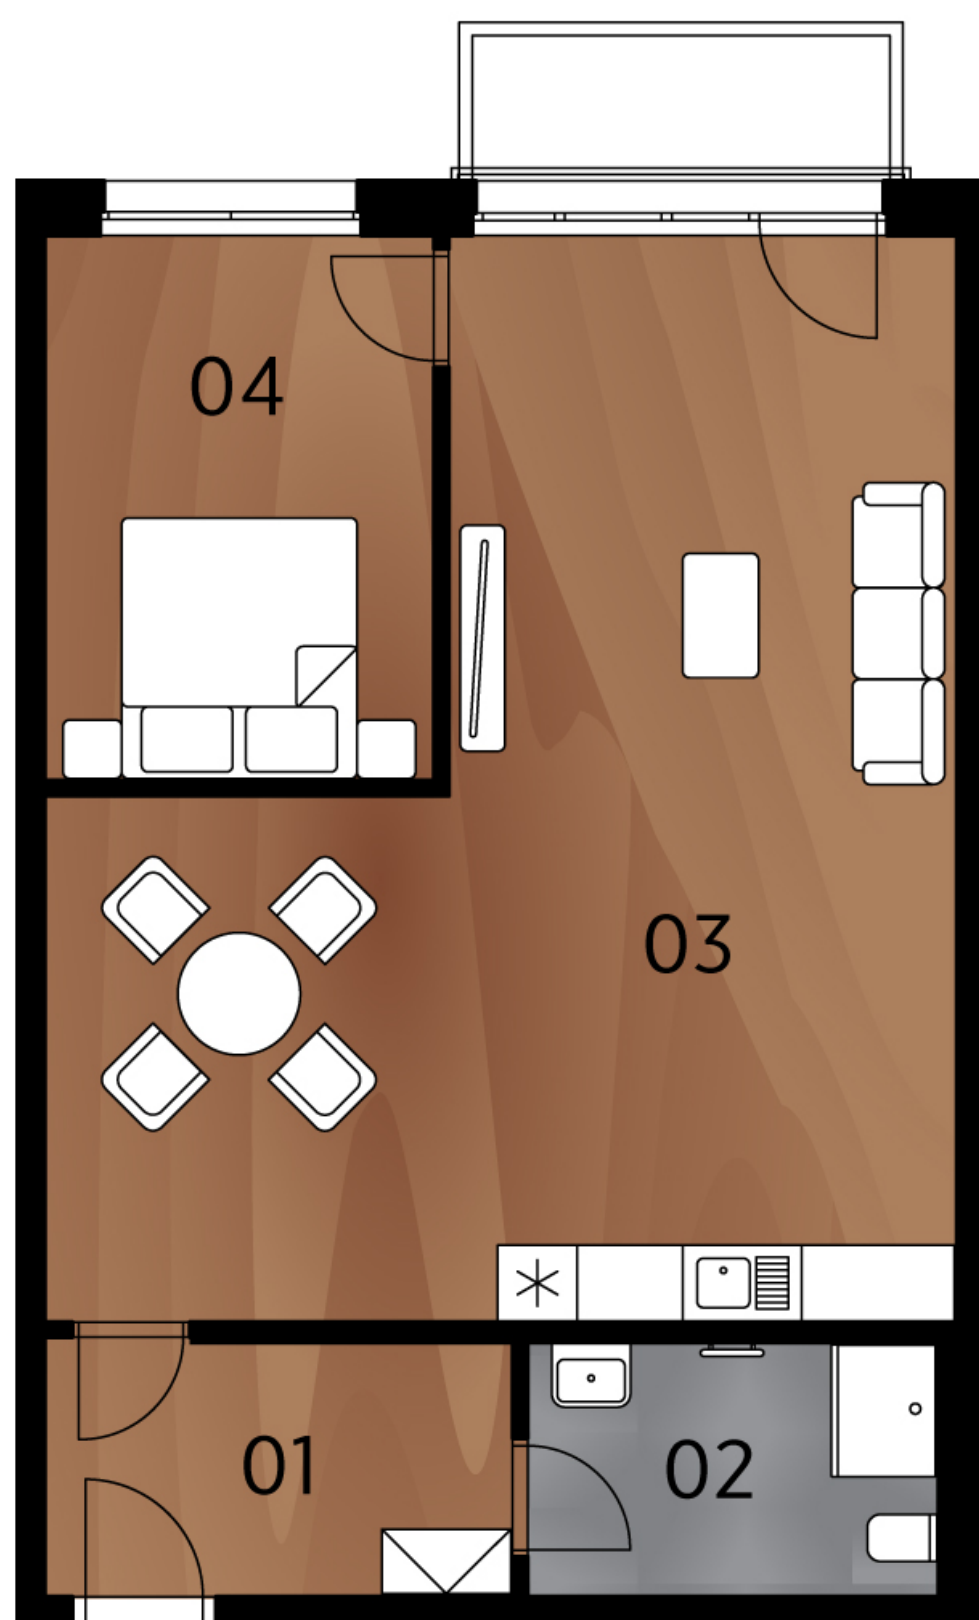

Půdorys bytu

Legenda místností

| č. | Místnost | m ² |
|---------------|--------------------|----------------|
| 01 | Předsíň | 5,66 |
| 02 | Koupelna | 6,16 |
| 03 | Obývací pokoj + kk | 50,67 |
| 04 | Ložnice | 12,90 |
| Celkem | | 75,39 |
| 05 | Balkon | 5,0 |

Umístění na podlaží

Upozornění: Toto grafické zobrazení půdorysů bytu je zpracováno pouze pro marketingové účely. Výměry jednotlivých místností jsou pouze orientační. Znázorněné interiérové vybavení (nábytek, kuchyňská linka, atd.) je pouze ilustrativní a není součástí dodávky a ceny bytu. Rozsah dodávky je specifikován ve standardu.