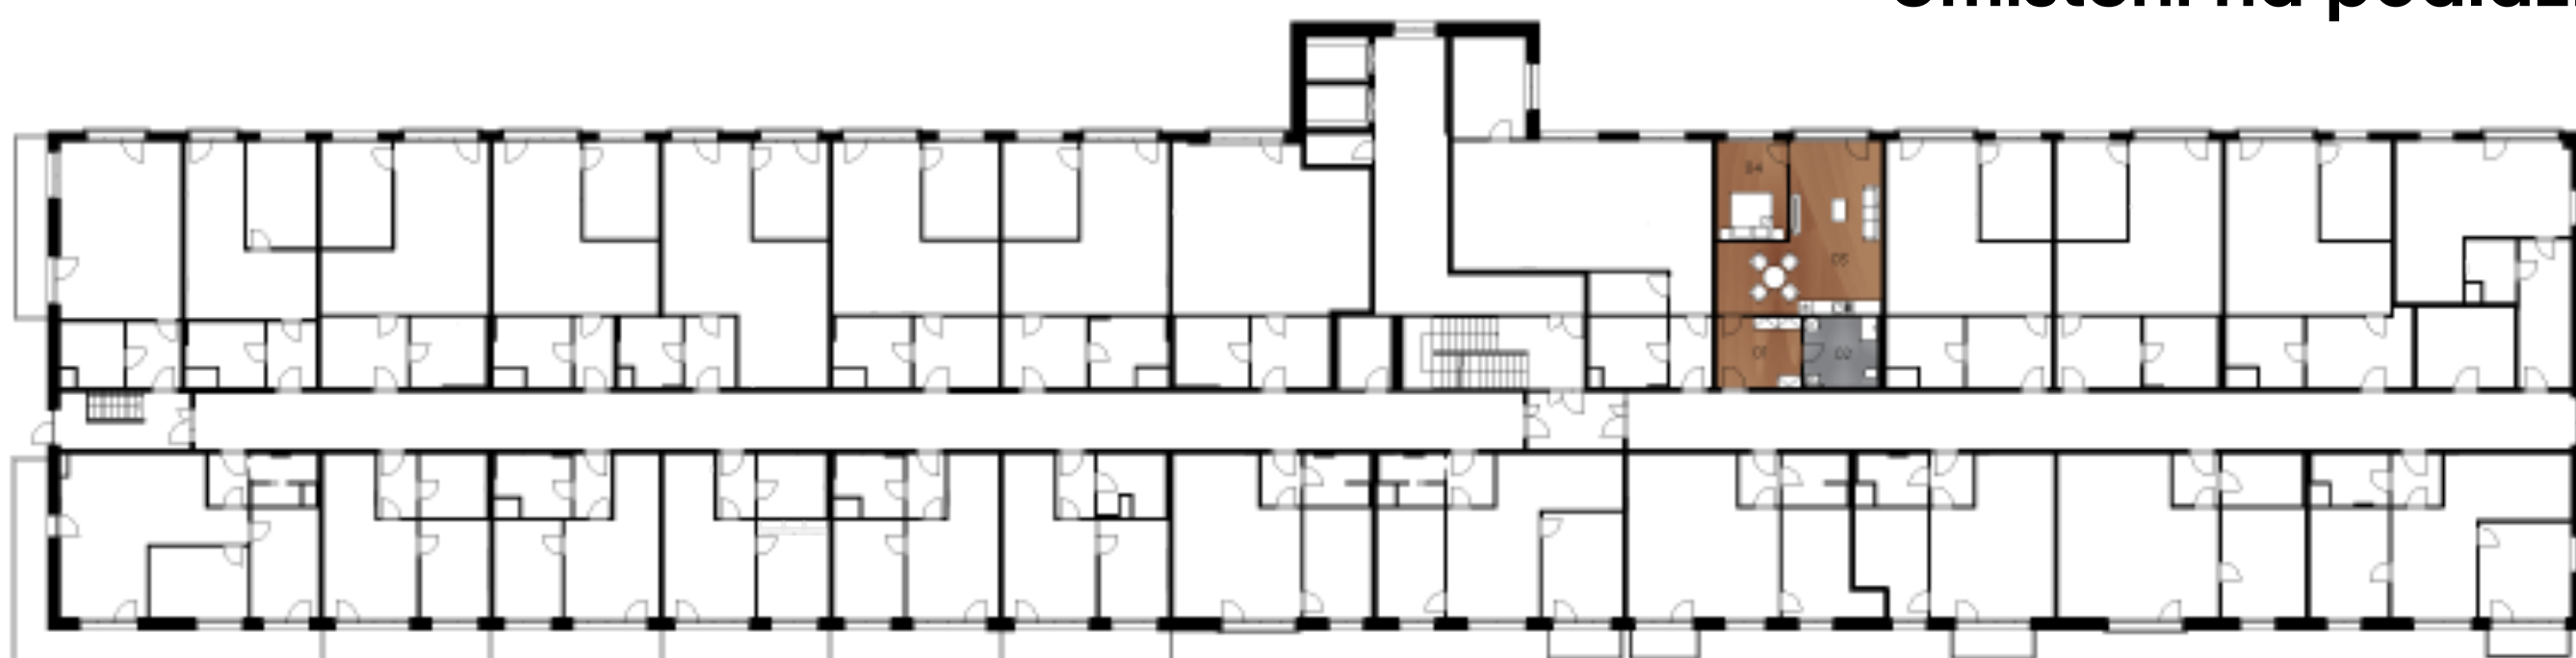

Půdorys bytu

Legenda místností

| č. | Místnost | m ² |
|---------------|--------------------|----------------|
| 01 | Předsíň | 5,66 |
| 02 | Koupelna | 6,16 |
| 03 | Obývací pokoj + kk | 50,67 |
| 04 | Ložnice | 12,90 |
| Celkem | | 75,39 |
| 05 | Balkon | 5,0 |

Umístění na podlaží

Upozornění: Toto grafické zobrazení půdorysů bytu je zpracováno pouze pro marketingové účely. Výměry jednotlivých místností jsou pouze orientační. Znázorněné interiérové vybavení (nábytek, kuchyňská linka, atd.) je pouze ilustrativní a není součástí dodávky a ceny bytu. Rozsah dodávky je specifikován ve standardu.