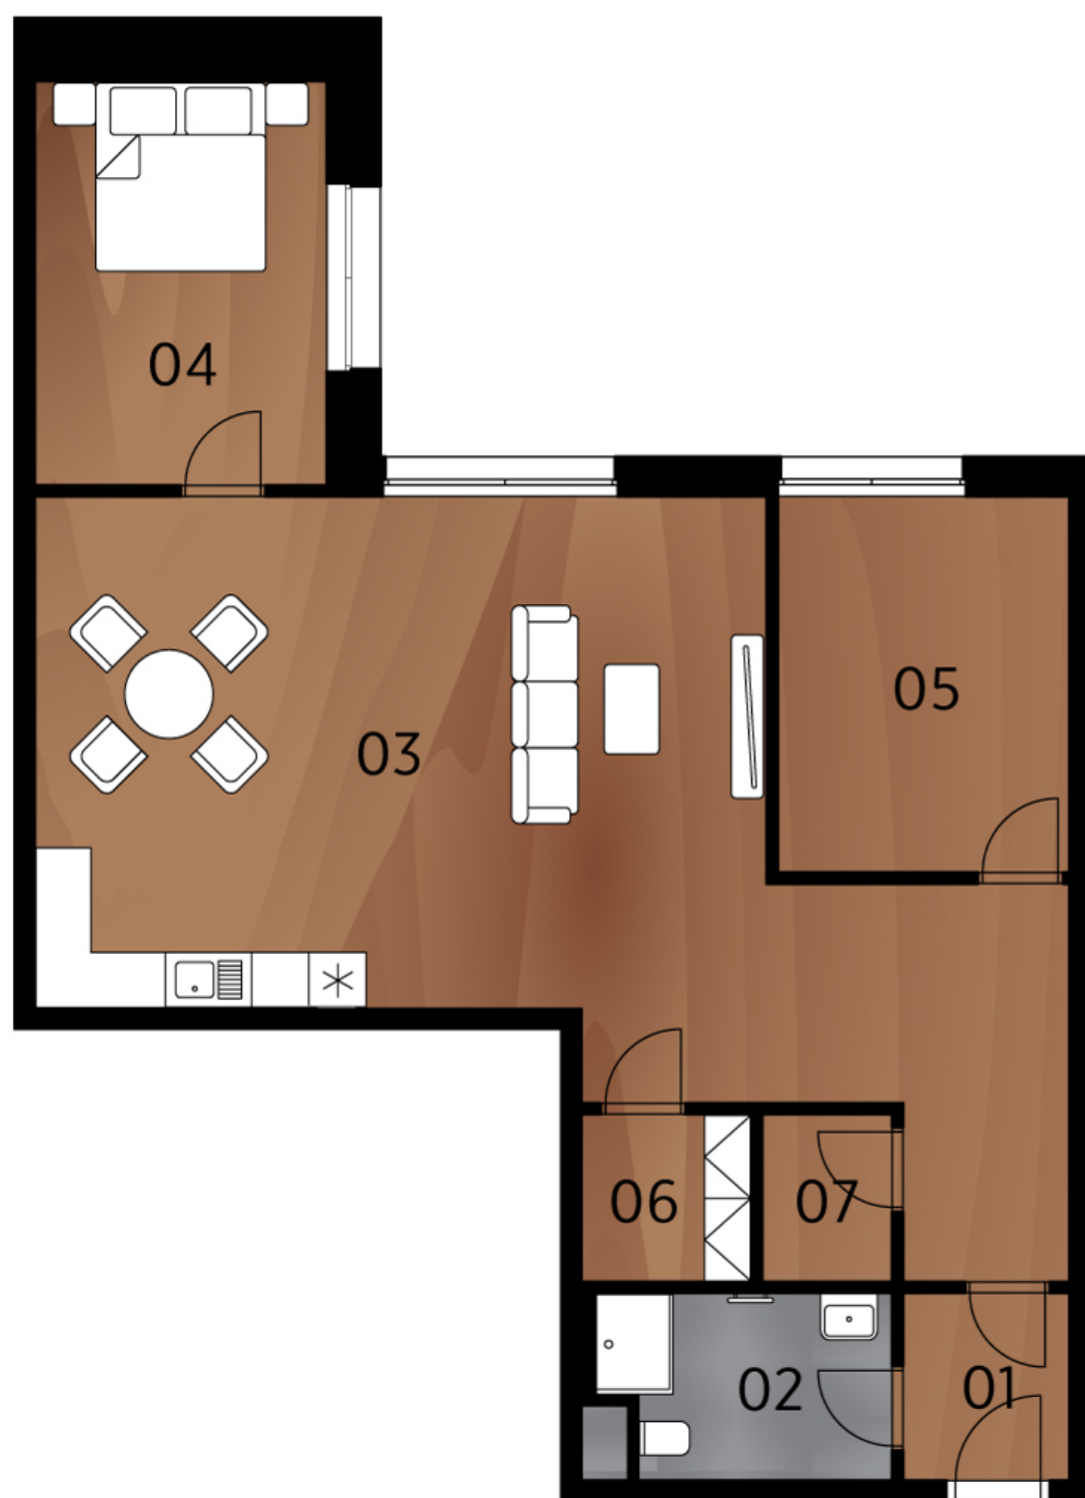

Půdorys bytu

Legenda místností

č.	Místnost	m ²
01	Předsíň	6,83
02	Koupelna	6,08
03	Obývací pokoj + kk	49,12
04	Dětský pokoj	10,37
05	Ložnice	12,27
06	Šatna	2,23
07	Komora	2,13
Celkem		89,03

Umístění na podlaží

Upozornění: Toto grafické zobrazení půdorysů bytu je zpracováno pouze pro marketingové účely. Výměry jednotlivých místností jsou pouze orientační. Znázorněné interiérové vybavení (nábytek, kuchyňská linka, atd.) je pouze ilustrativní a není součástí dodávky a ceny bytu. Rozsah dodávky je specifikován ve standardu.